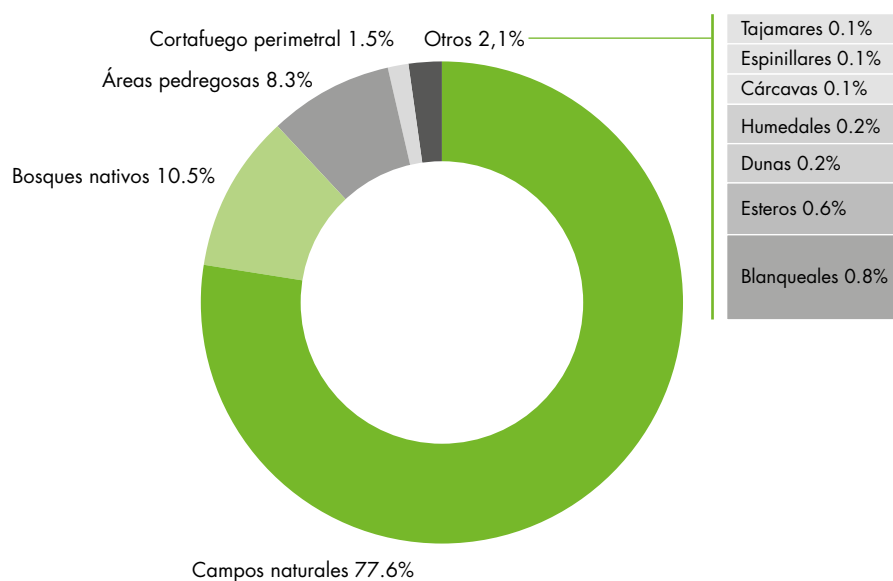

# Entorno

## Datos biológicos

## Flora

Especies de tetrápodos detectadas  
Número de especies por clase según ubicación y presencia en predios de UPM Forestal Oriental

	EN TODO EL PAÍS	NORESTE		LITORAL	
		Total	Predios de UPM Forestal Oriental	Total	Predios de UPM Forestal Oriental
Anfibios	46	26	25	22	21
Reptiles	61*	43	43	43	26
Aves	367*	258	258	248	219
Mamíferos	70* (9 introducidas)	49	45	44	39
<b>Total</b>	<b>544*</b>	<b>375</b>	<b>371</b>	<b>357</b>	<b>305</b>