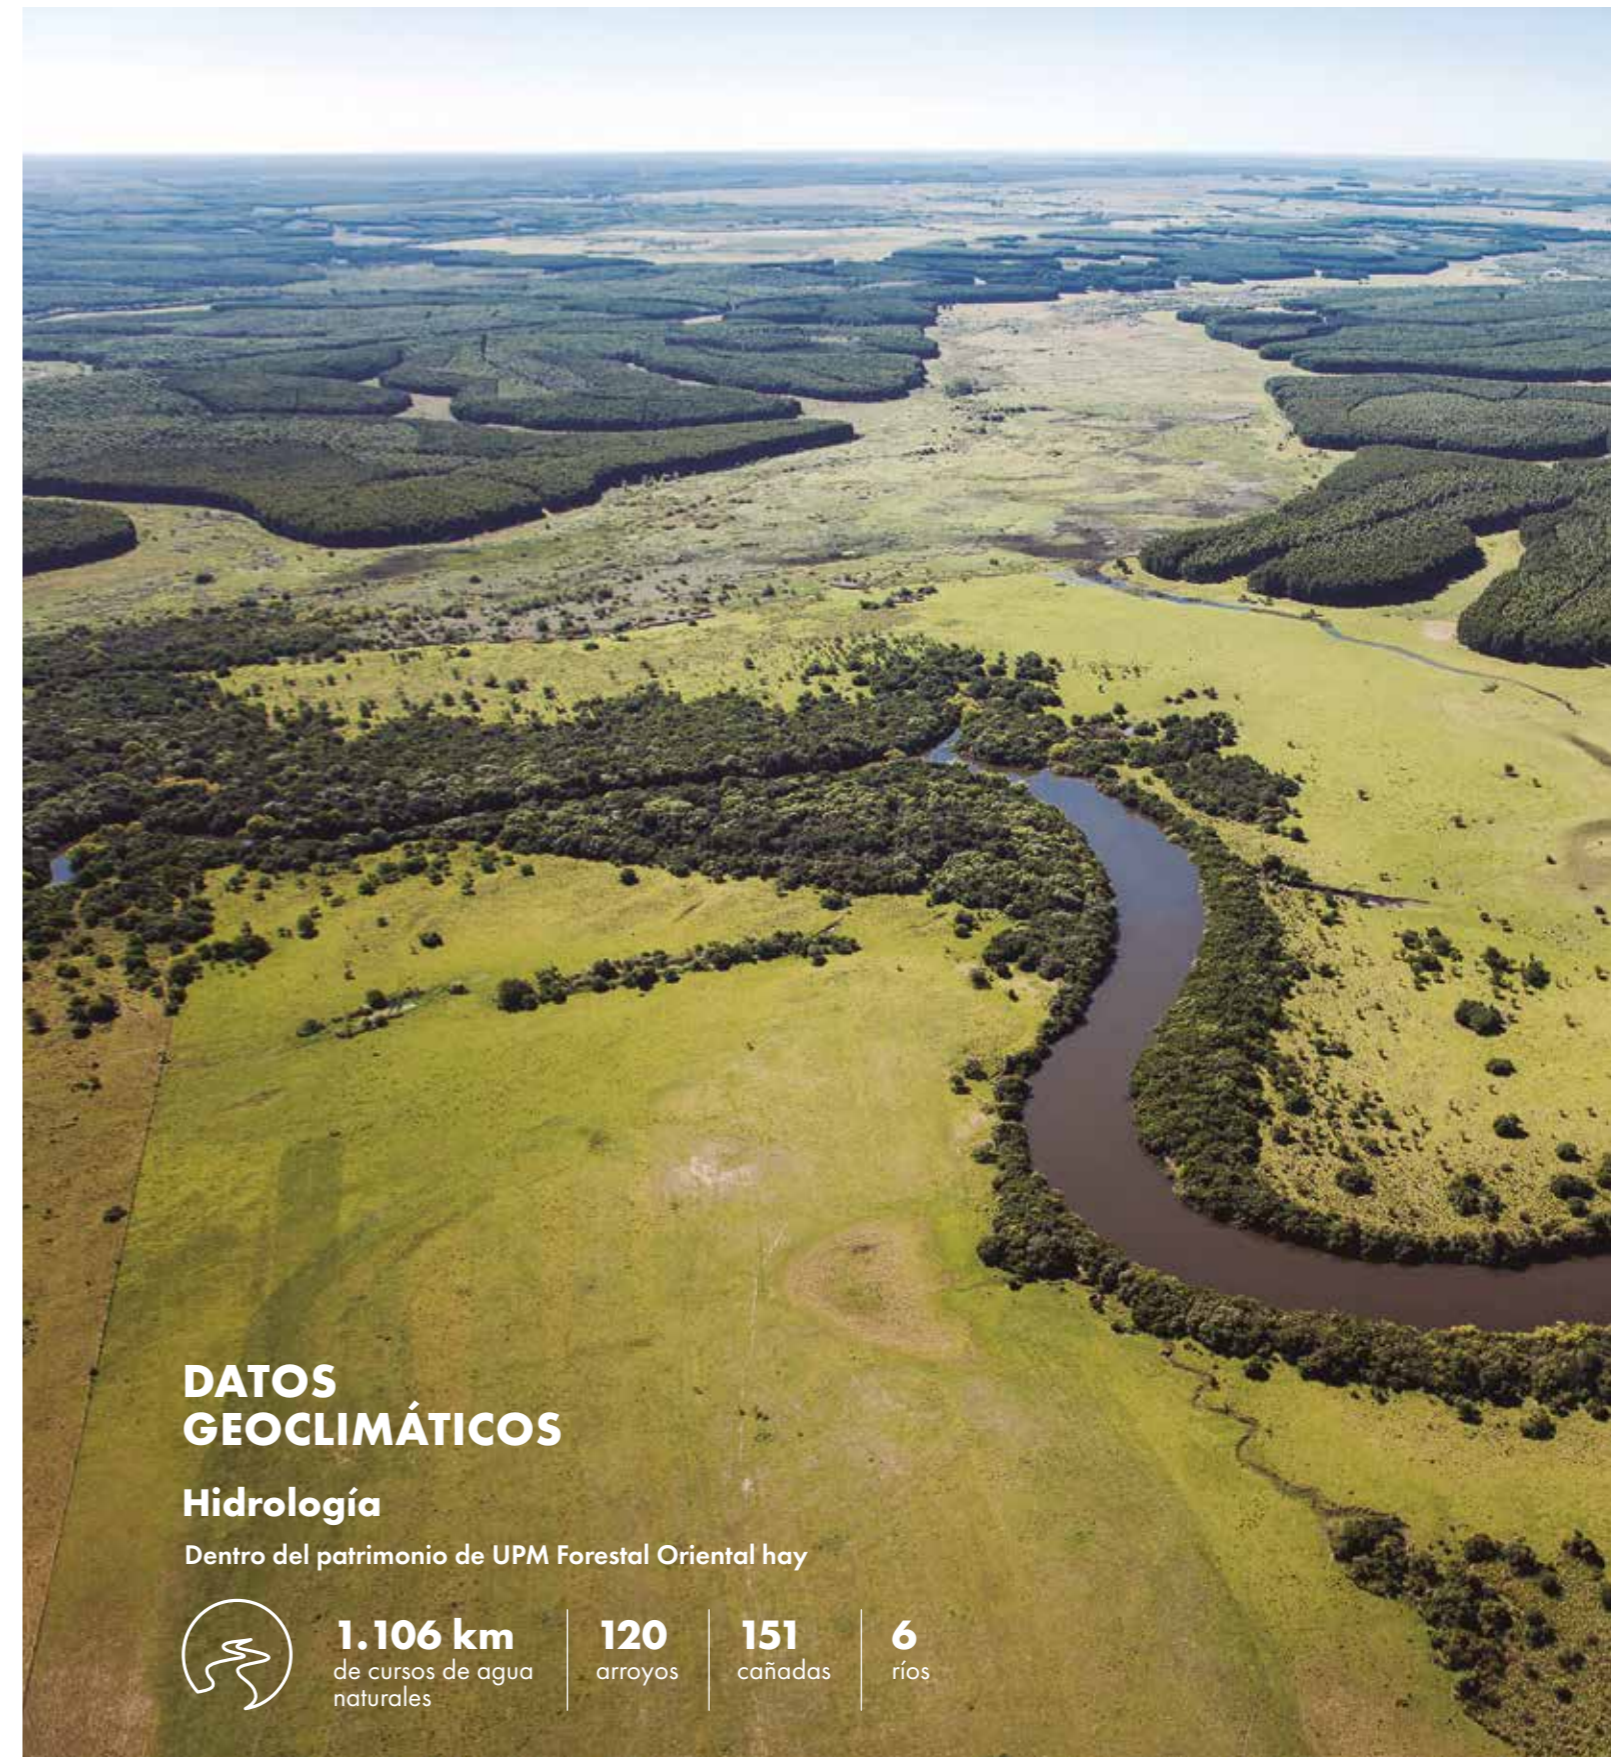

### Ambientes

Distribución de los tipos de ambientes en las áreas no plantadas y cuerpos de agua

### Flora

Especies de tetrápodos detectadas  
Número de especies por clase según ubicación y presencia en predios de UPM Forestal Oriental

Especie	Total en Uruguay	Zona noreste		Zona litoral	
		Total en Uruguay	Total en predios de UPM	Total en Uruguay	Total en predios de UPM
Anfibios	46	26	25	22	21
Reptiles	61*	43	43	43	26
Aves	367*	258	258	248	219
Mamíferos	70* (9 introducidas)	49	45	44	39
<b>Total</b>	<b>544*</b>	<b>375</b>	<b>371</b>	<b>357</b>	<b>305</b>

Proporción en predios de UPM Forestal Oriental en relación a la presencia potencial para las regiones noreste y litoral.  
\* Excluidas especies marinas.

## DATOS GEOCLIMÁTICOS