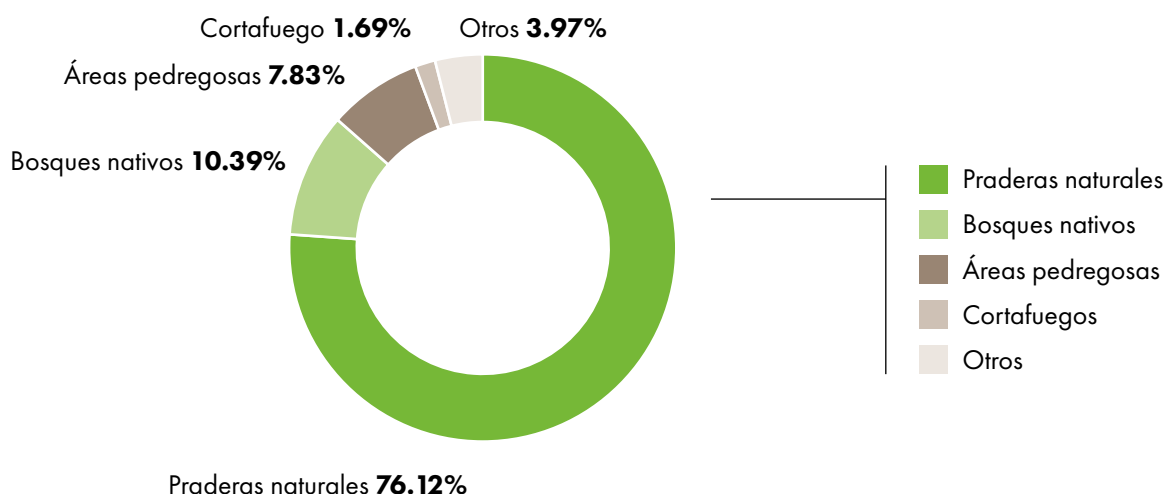

ENTORNO

DATOS BIOLÓGICOS

Ambientes

Distribución de los tipos de ambientes en las áreas no plantadas y cuerpos de agua

Fauna

Especies de tetrápodos detectadas.
Número de especies por clase y su presencia en predios de UPM Forestal Oriental.

Grupo	Total en Uruguay	Total en predios de UPM Forestal Oriental
Anfibios	46	45
Reptiles	61 *	35
Aves	367 *	280
Mamíferos	70 * (9 introducidas)	49 (3 introducidas)
Total	544 *	409

Proporción en predios de UPM Forestal Oriental en relación a la presencia potencial para las regiones noreste y litoral.

* Excluidas especies marinas.

Flora

Número de especies de plantas identificadas en Uruguay y su presencia en predios de UPM Forestal Oriental

Grupo	Total en Uruguay	Total en predios de UPM Forestal Oriental
Helechos	153	70
Plantas con flor	2250 (aprox)	1316 (63 introducidas)

DATOS GEOCLIMÁTICOS

Hidrología

Dentro del patrimonio de UPM Forestal Oriental hay

1.110 km
de cursos de agua

120
arroyos

150
cañadas

6
ríos