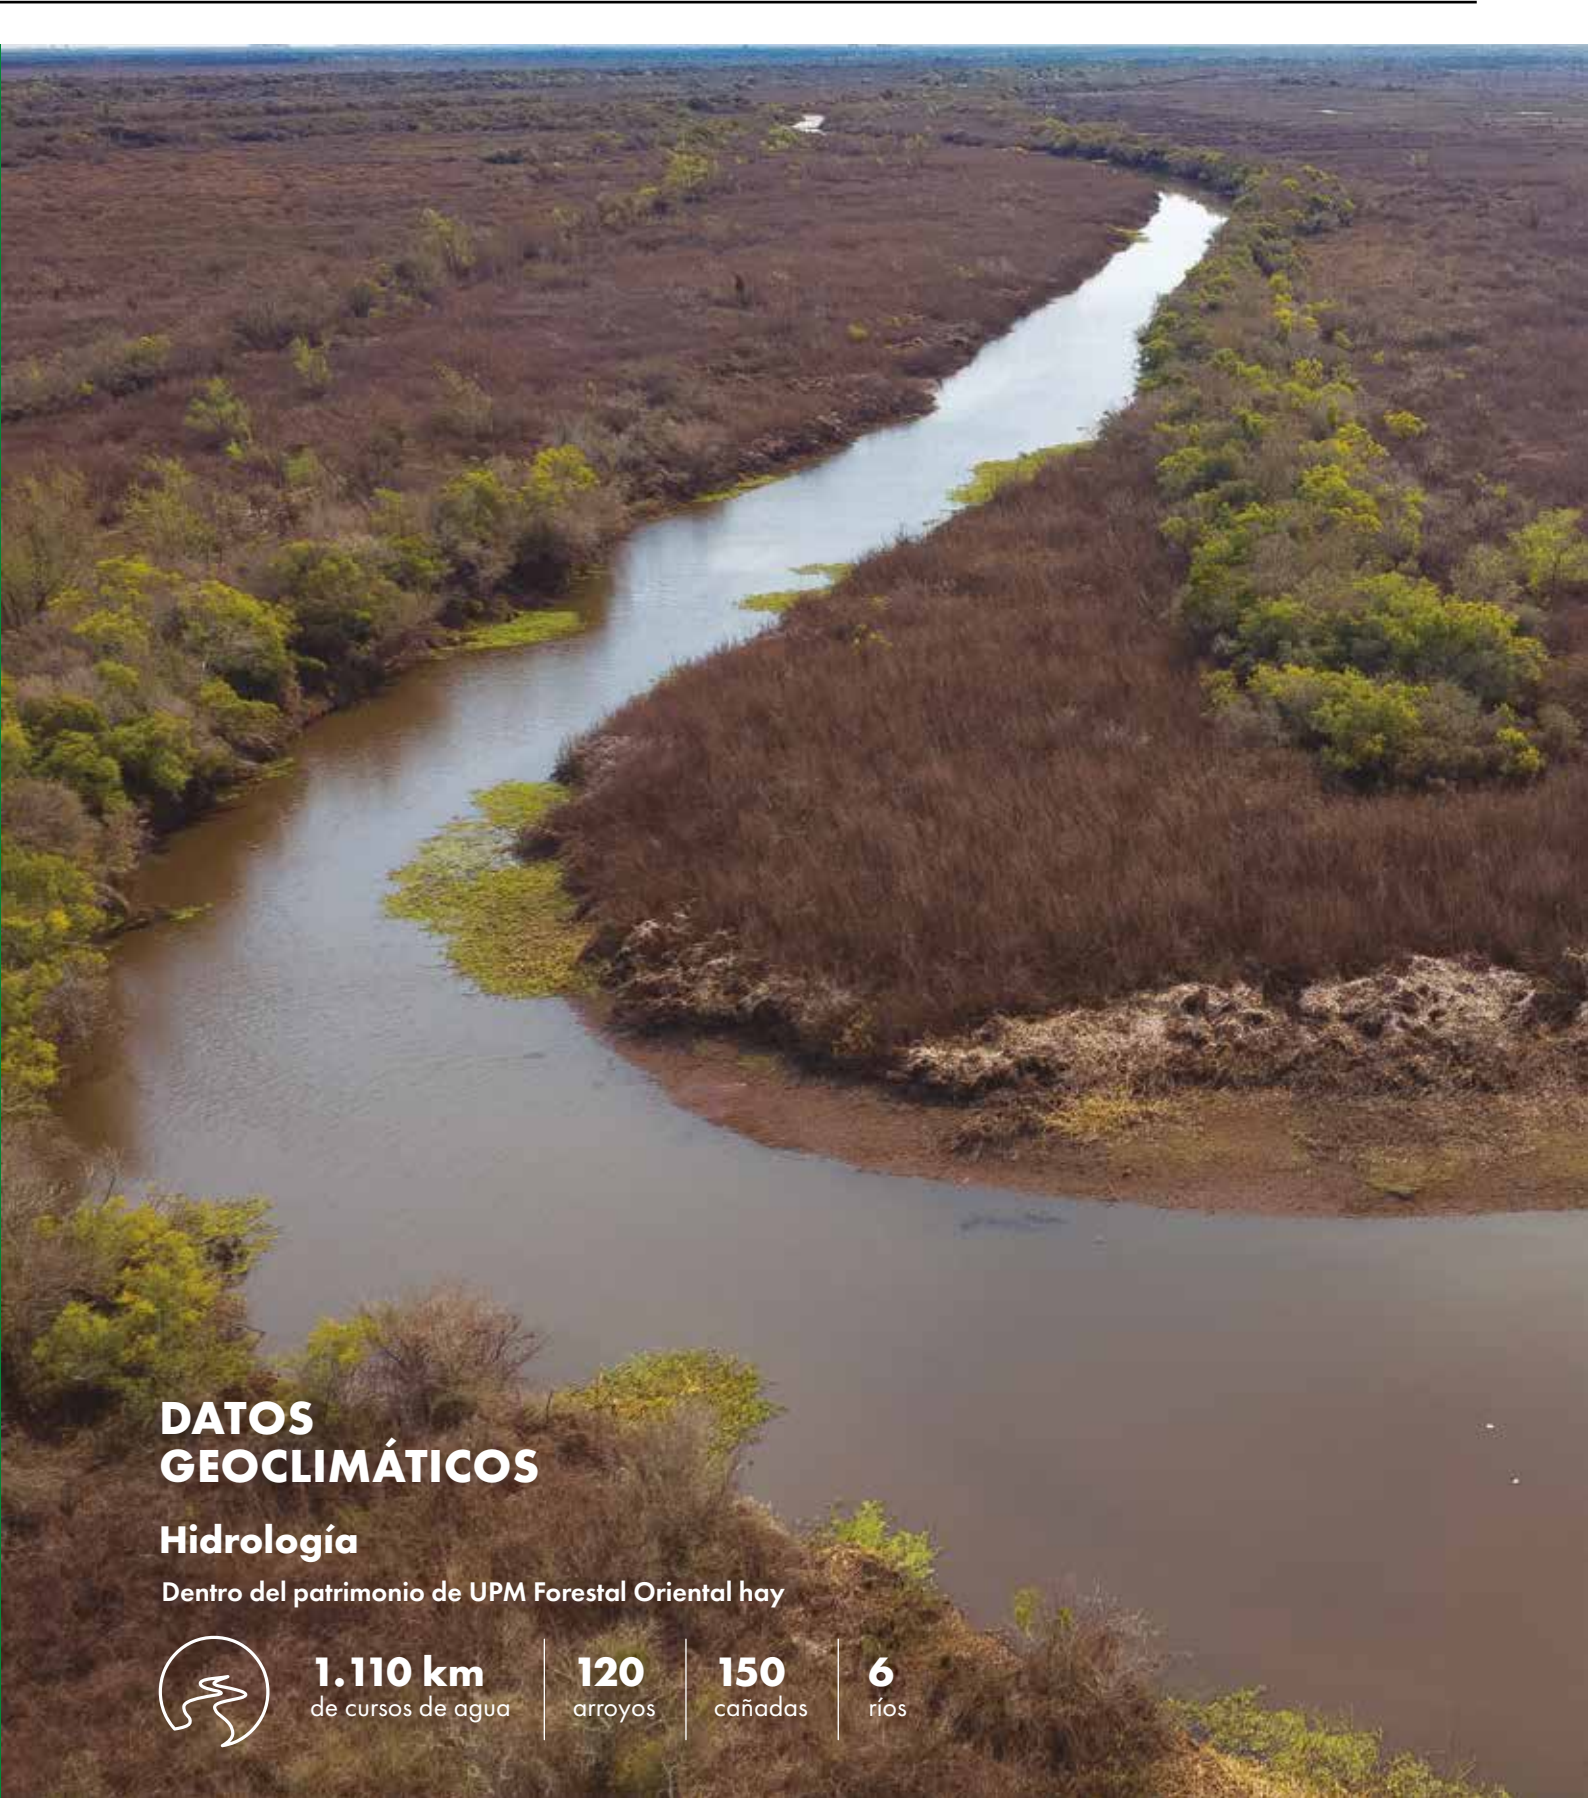

ENTORNO

DATOS BIOLÓGICOS

Ambientes

Distribución de los tipos de ambientes en las áreas no plantadas y cuerpos de agua

Fauna

Especies de tetrápodos detectadas.
Número de especies por clase y su presencia en predios de UPM Forestal Oriental.

Grupo	Total en Uruguay	Total en predios de UPM Forestal Oriental
Anfibios	46	45
Reptiles	61 *	35
Aves	367 *	280
Mamíferos	70 * (9 introducidas)	49 (3 introducidas)
Total	544 *	409

Proporción en predios de UPM Forestal Oriental en relación a la presencia potencial para las regiones noreste y litoral.

DATOS GEOCLIMÁTICOS

Hidrología

Dentro del patrimonio de UPM Forestal Oriental hay

1.110 km
de cursos de agua

120
arroyos

150
cañadas

6
ríos