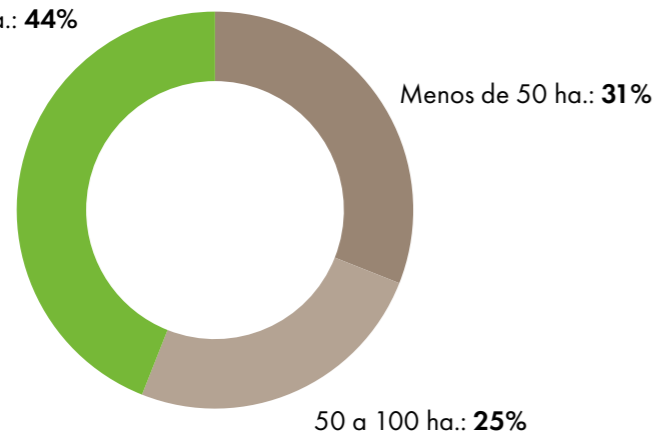

PROGRAMA DE FOMENTO

PRODUCTORES ASOCIADOS Más de 600

Fomento
Arrendamiento:
102 mil ha.

Fomento
Asociativo:
20 mil ha.

Instituciones que participan

- Asociación Rural de Soriano.
- Caja de Jubilaciones y Pensiones Bancarias.
- Caja de Jubilaciones y Pensiones de Profesionales Universitarios.
- Caja Notarial.
- Sociedad Fomento de Flores.

Acuerdos según el área del productor

Más de 100 ha.: **44%**

Actividades destacadas del año

- Participación en Expoactiva de Soriano, Expo Durazno, Expo Flores, Expo Tacuarembó y Jornada UPIC en Paysandú.
- Más de 100 productores visitaron la planta de celulosa en Fray Bentos.

Sinergia Forestal

La acción "Sinergia Forestal" se afianzó durante 2018 e incorporó dos nuevas cabañas de Productores Asociados.

En total, se acompañaron 10 cabañas en 11 remates:

- Frigorífico Modelo
- San José del Yaguarí
- San Valentín
- Rincón de Francia
- El Viejo Pancho
- Las Anitas
- El Yatay
- El Paraíso
- Los Principios
- "Angus de Primera" de Ganadera Cumber La Martineta, Rincón de las mulas y La Pituca