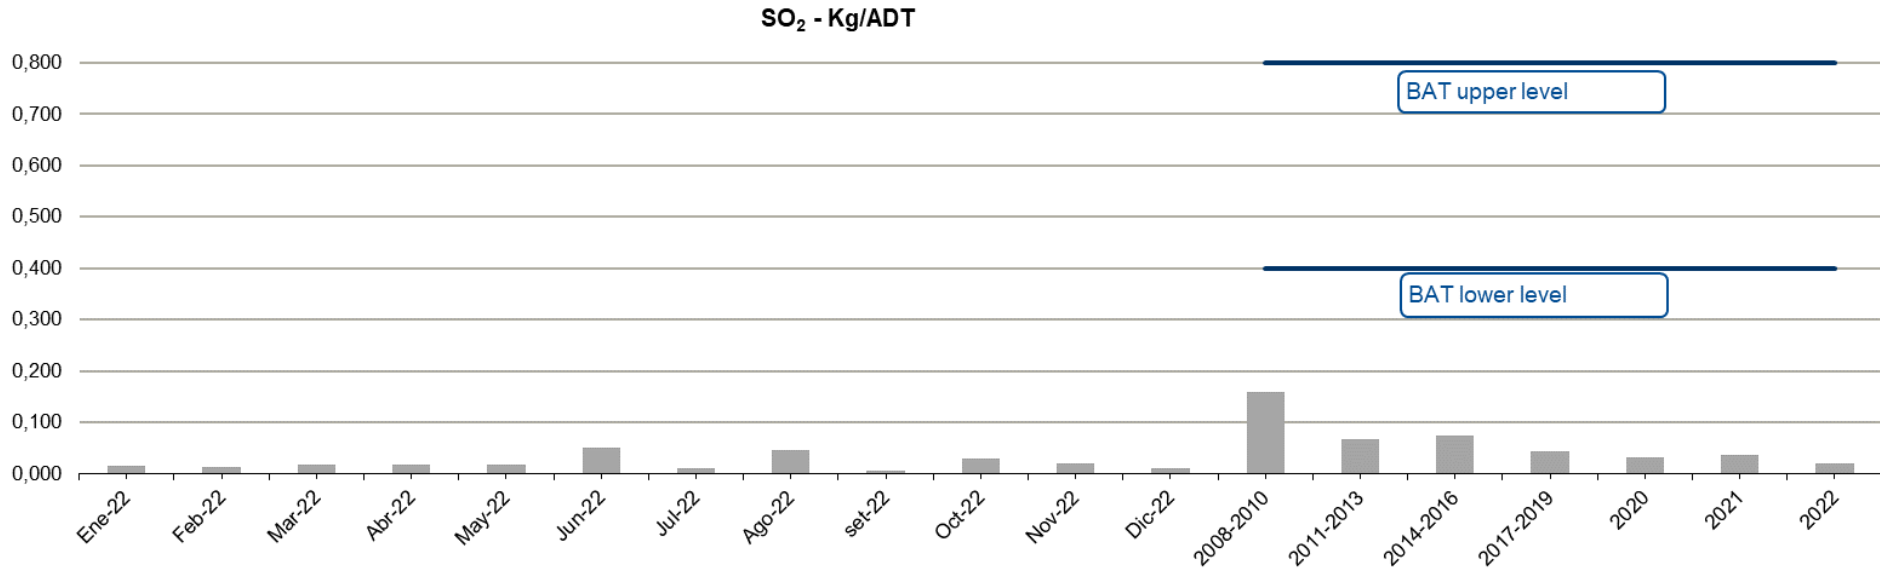

Desempeño ambiental UPM Fray Bentos

UPM **BIOFORE-BEYOND** FOSSILS

Emisiones al aire

% del tiempo sobre el límite del permiso

Calderas - % del tiempo sobre el límite

% del tiempo sobre límites

Horno de Cal - % del tiempo sobre el límite

SO₂

TRS

TRS - Kg/ADT

NOx

Polvo

UPM **BIOFORE**
BEYOND FOSSILS