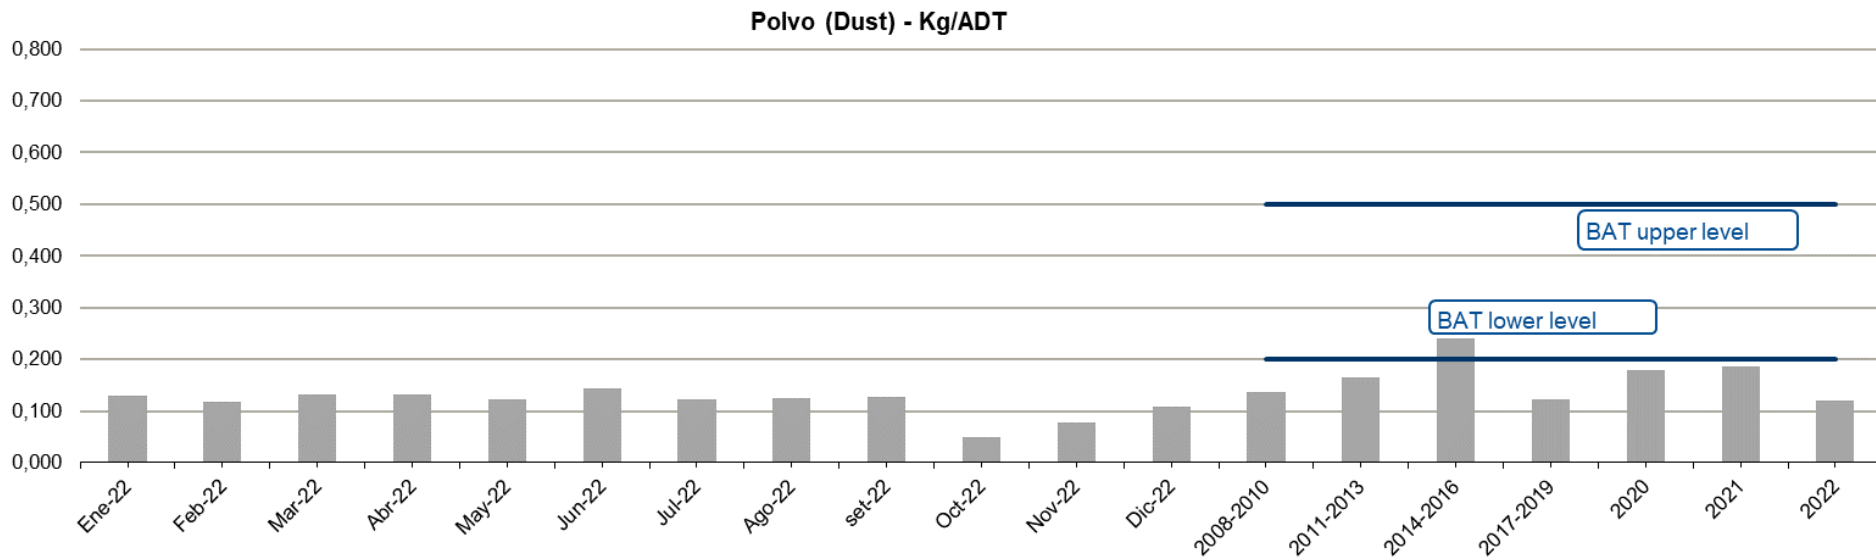

SO₂

TRS

TRS - Kg/ADT

NOx

Polvo

UPM **BIOFORE**
BEYOND FOSSILS