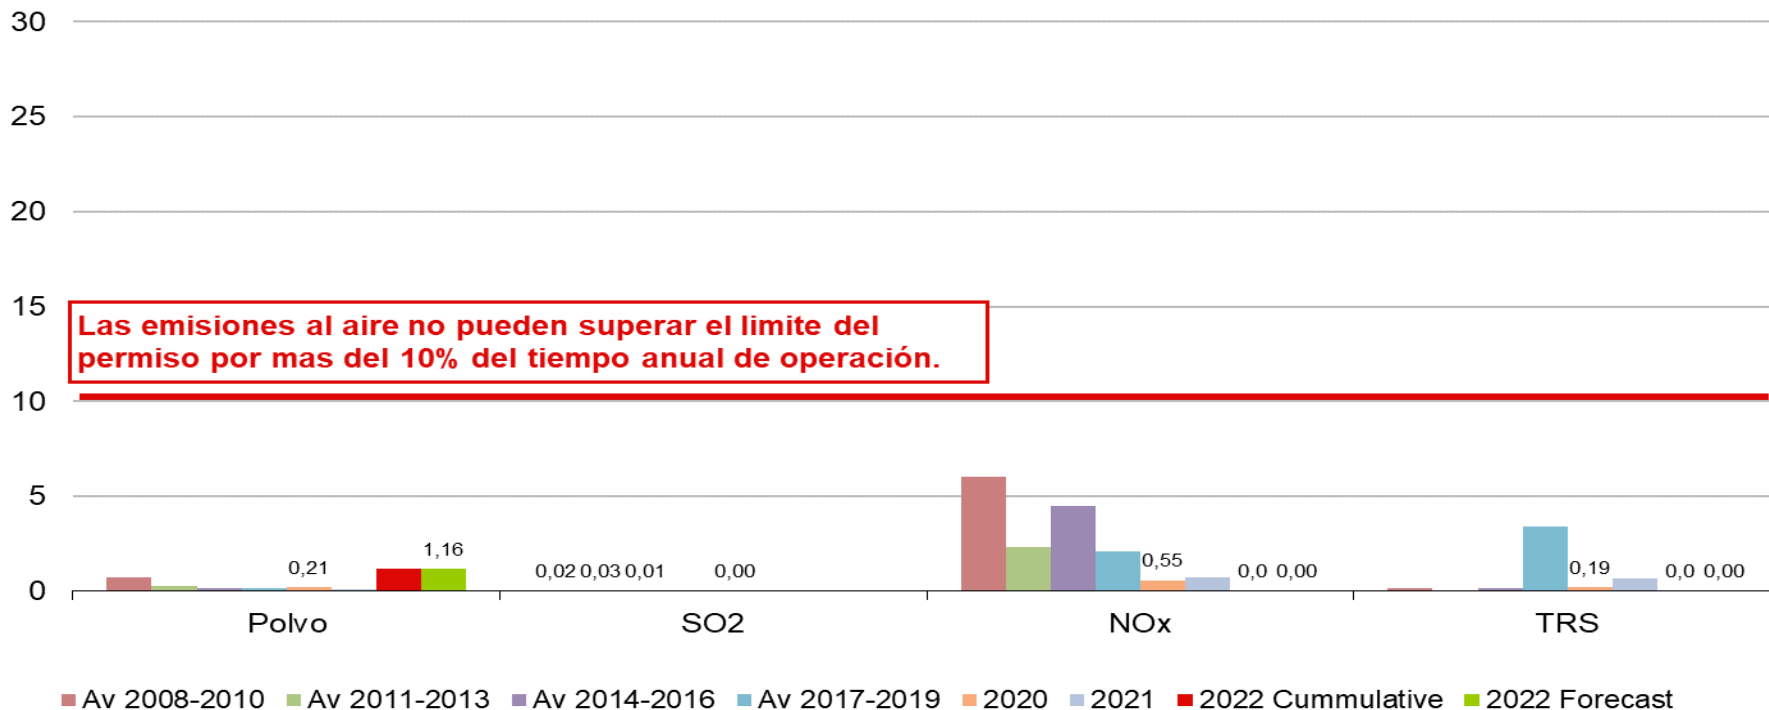

Desempeño ambiental UPM Fray Bentos

UPM **BIOFORE-BEYOND** FOSSILS

Emisiones al aire

% del tiempo sobre el límite del permiso

Calderas - % del tiempo sobre el límite

% del tiempo sobre límites

Horno de Cal - % del tiempo sobre el límite

SO₂

TRS

TRS - Kg/ADT

NOx

Polvo

UPM **BIOFORE**
BEYOND FOSSILS