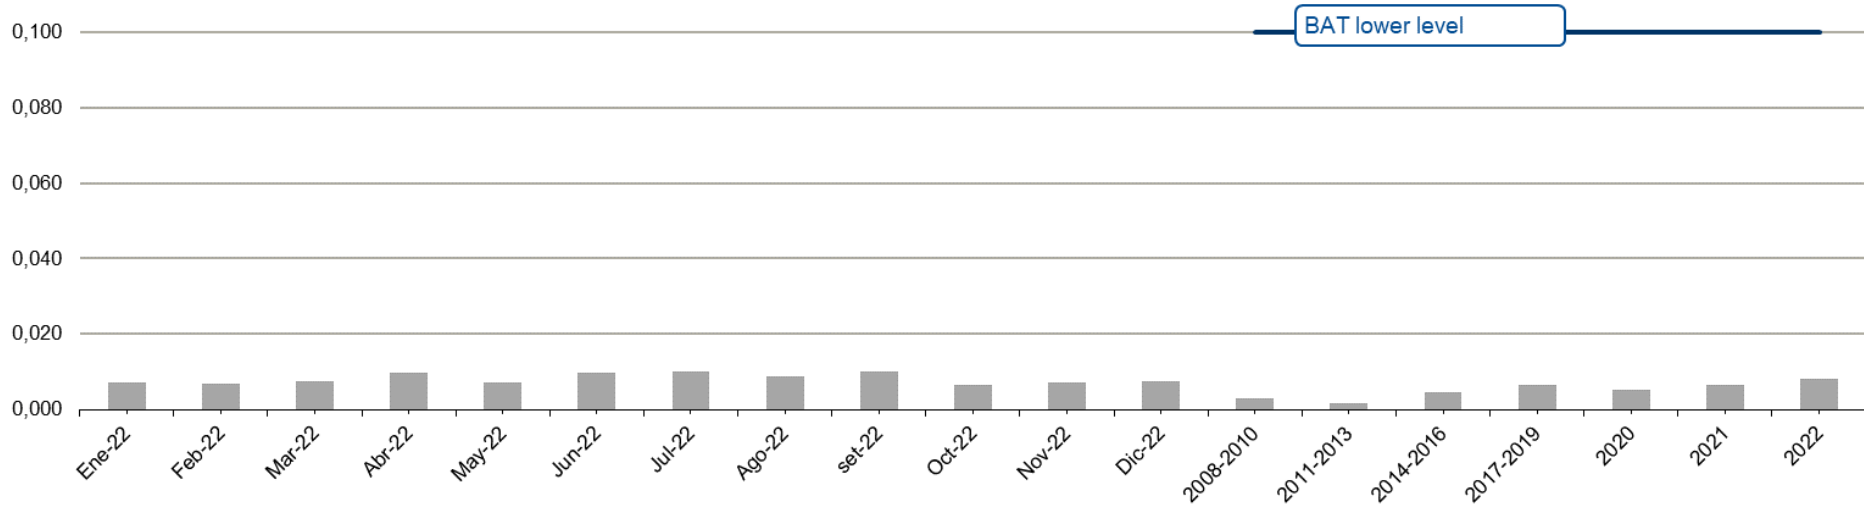

TRS

TRS - Kg/ADT