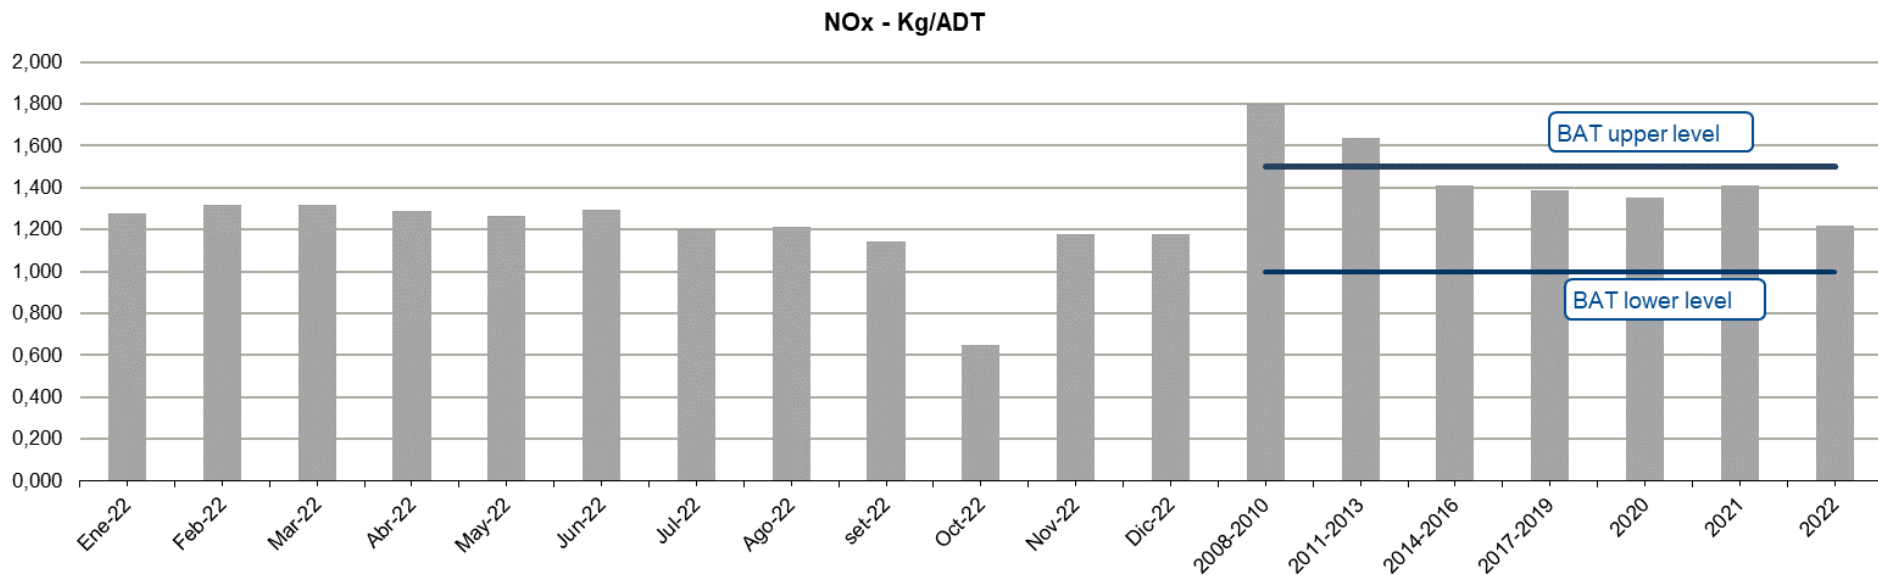

SO₂

TRS

TRS - Kg/ADT

NOx

Polvo

UPM **BIOFORE**
BEYOND FOSSILS