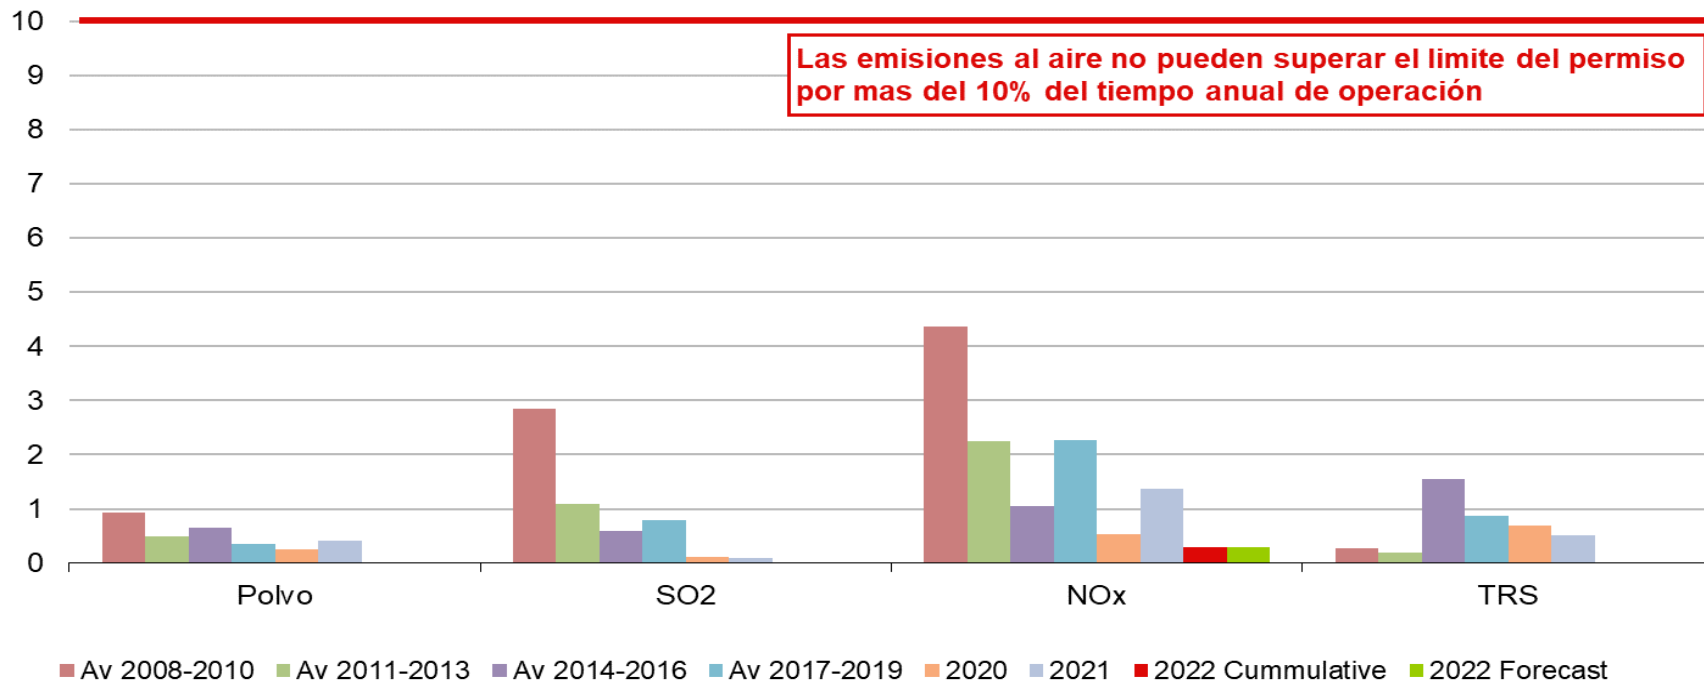

Desempeño ambiental UPM Fray Bentos

UPM **BIOFORE-BEYOND** FOSSILS

Emisiones al aire

% del tiempo sobre el límite del permiso

Calderas - % del tiempo sobre el límite

% del tiempo sobre límites

Horno de Cal - % del tiempo sobre el límite

SO₂

TRS

TRS - Kg/ADT

NOx

Polvo

UPM **BIOFORE**
BEYOND FOSSILS