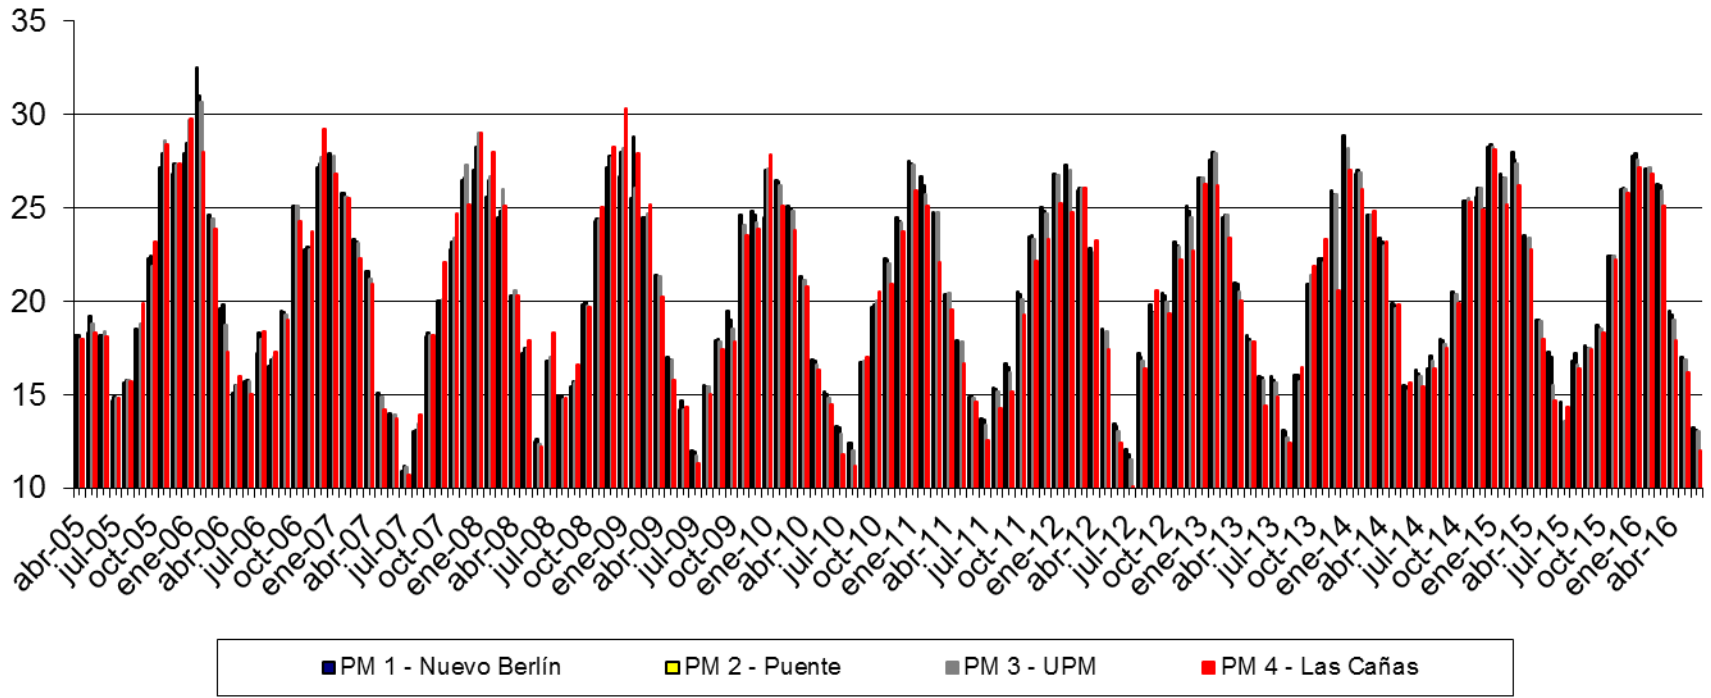

The Biofore Company UPM

Río Uruguay – Resultados de monitoreo

Abril 2005 – Junio 2016

DBO - Concentración en el Río Uruguay (mg/L)

Nitrógeno Total - Concentración en el Río Uruguay (mg/L)

Temperatura del Río Uruguay (°C)