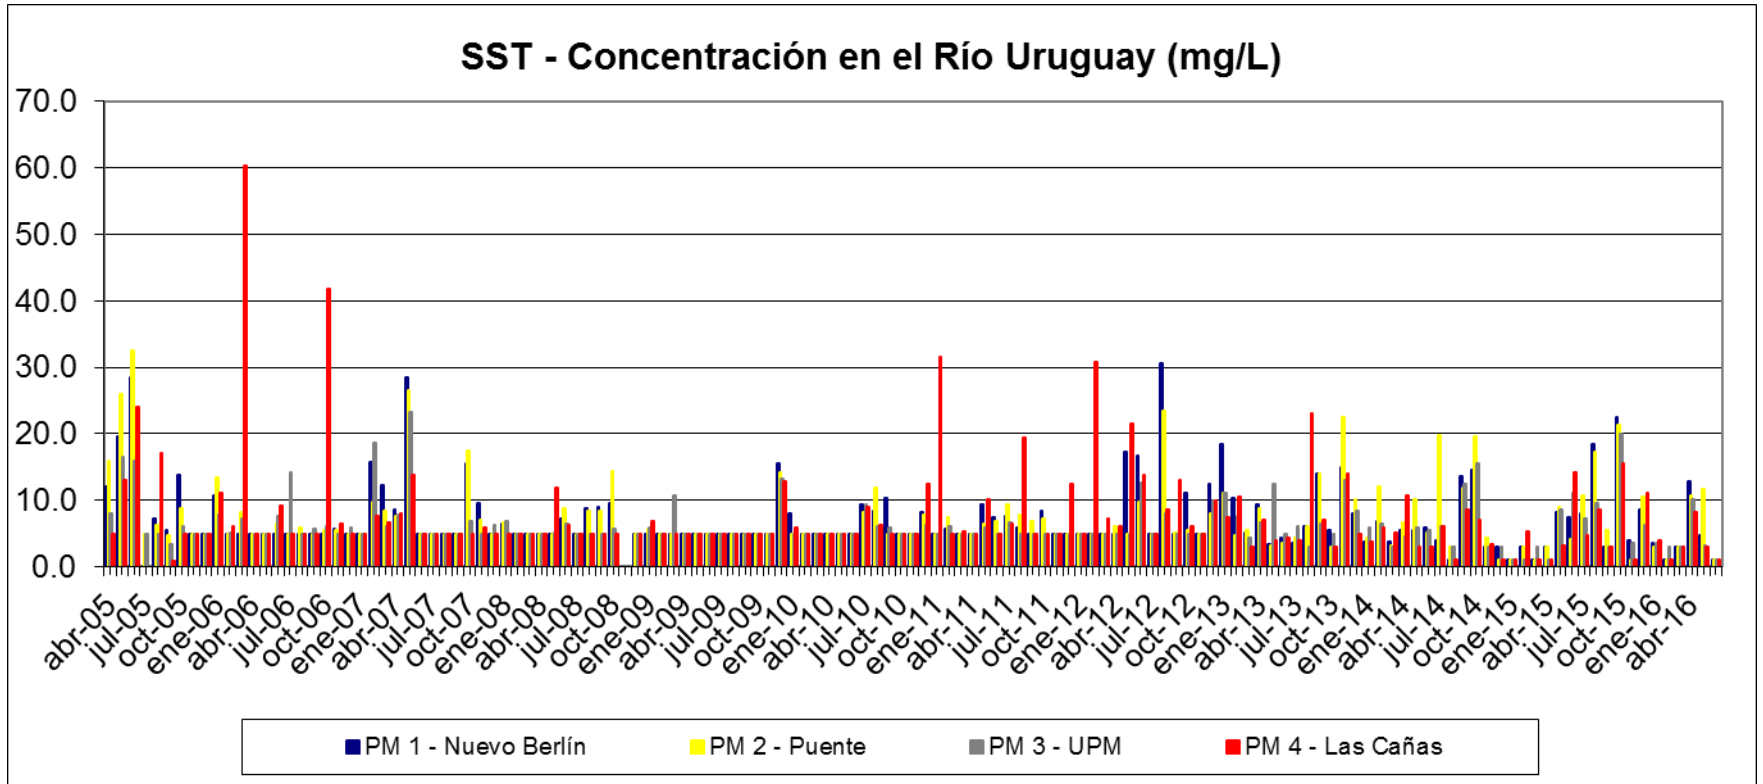

The Biofore Company UPM

Río Uruguay – Resultados de monitoreo

Abril 2005 – Junio 2016

DBO - Concentración en el Río Uruguay (mg/L)

Nitrógeno Total - Concentración en el Río Uruguay (mg/L)

Temperatura del Río Uruguay (°C)