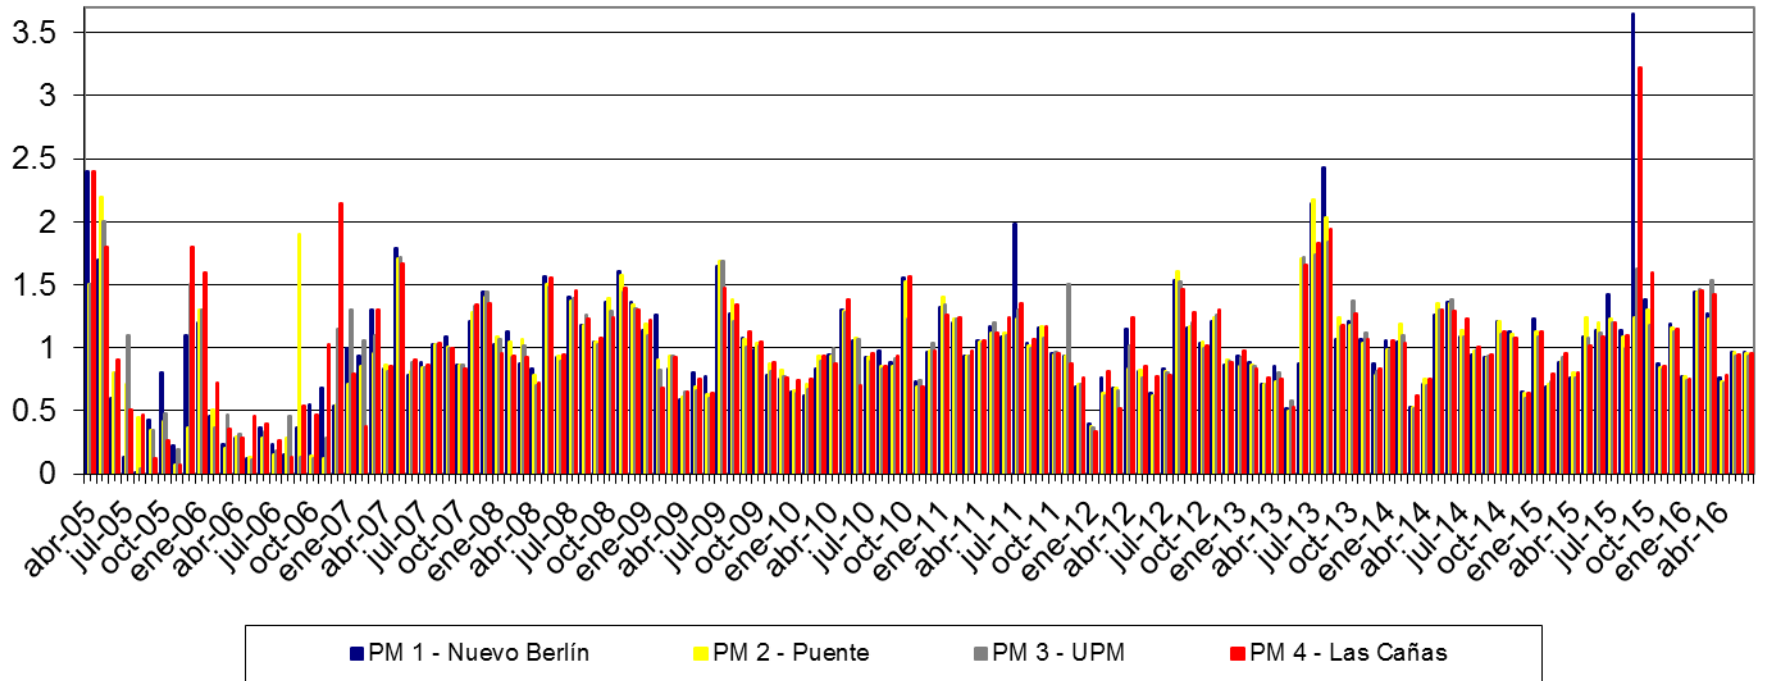

The Biofore Company UPM

Río Uruguay – Resultados de monitoreo

Abril 2005 – Junio 2016

DBO - Concentración en el Río Uruguay (mg/L)

Nitrógeno Total - Concentración en el Río Uruguay (mg/L)

Temperatura del Río Uruguay (°C)