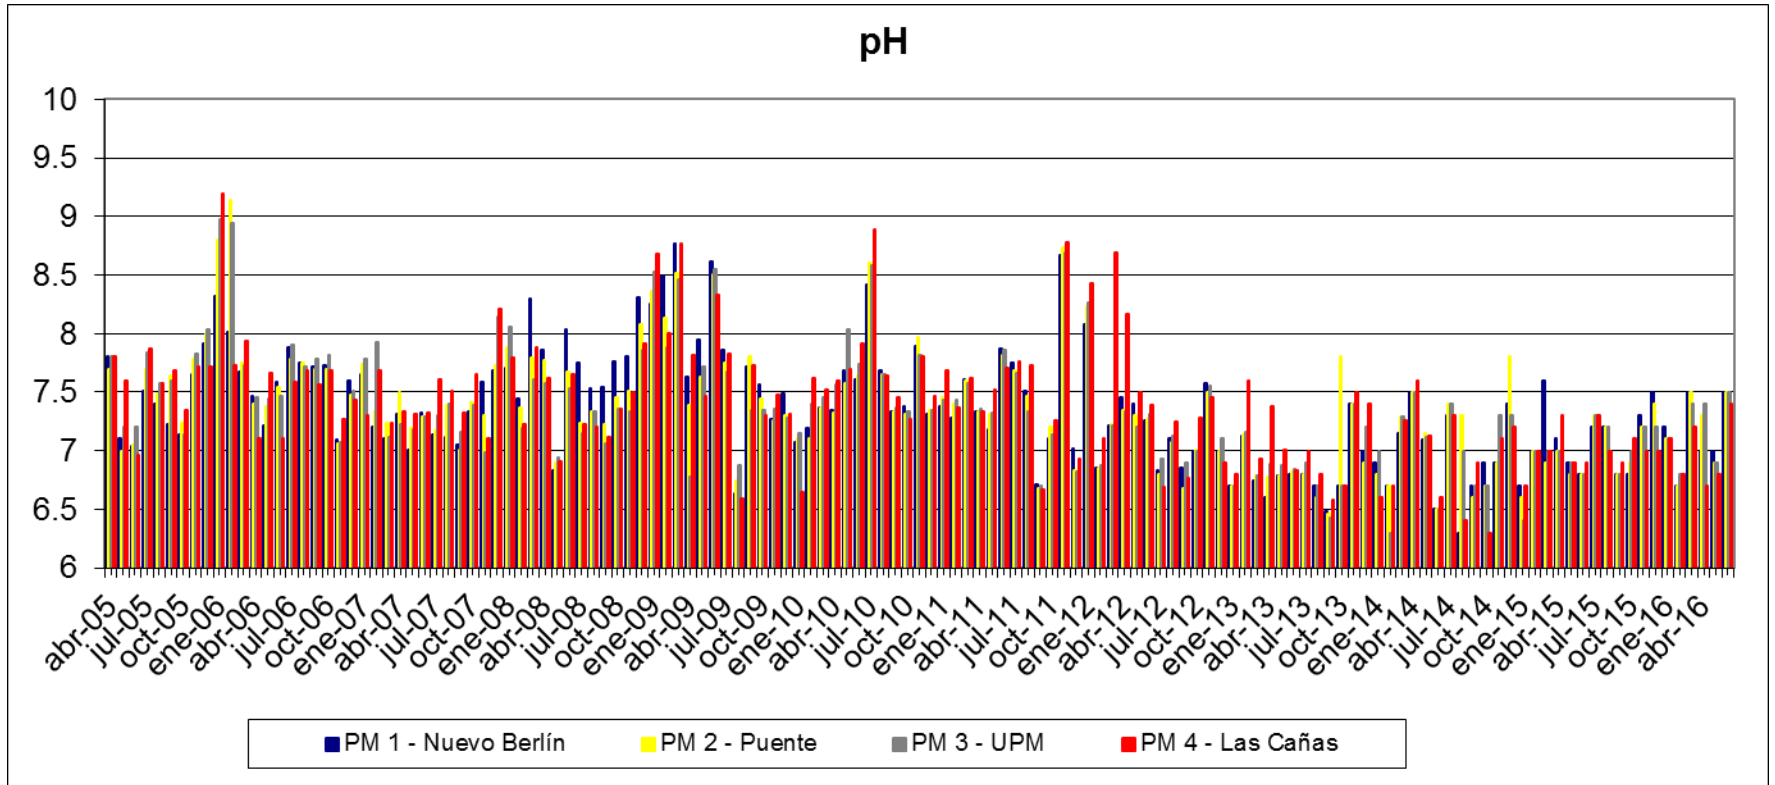

The Biofore Company UPM

Río Uruguay – Resultados de monitoreo

Abril 2005 – Junio 2016

DBO - Concentración en el Río Uruguay (mg/L)

Nitrógeno Total - Concentración en el Río Uruguay (mg/L)

Temperatura del Río Uruguay (°C)