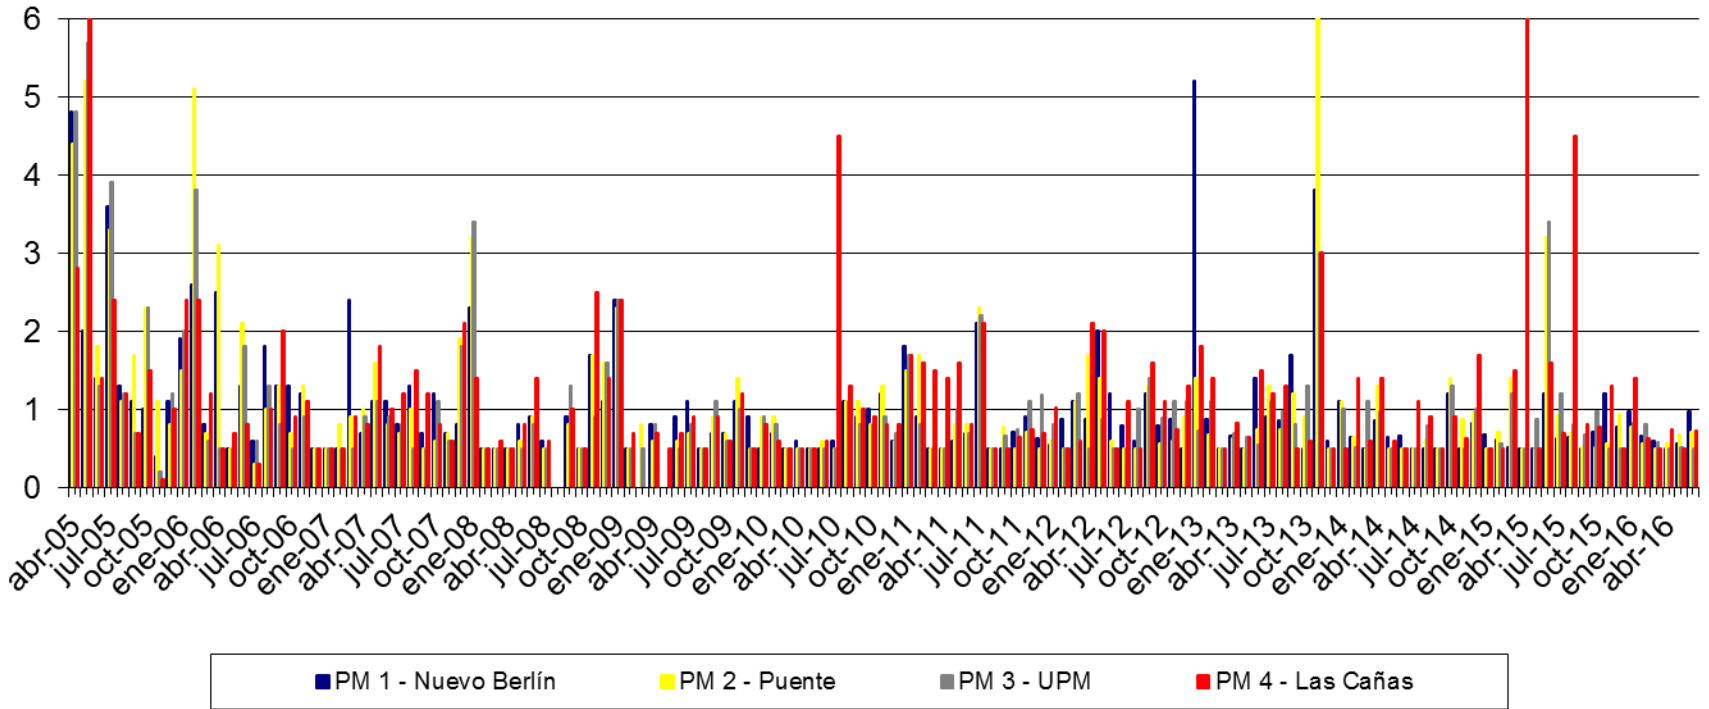

The Biofore Company UPM

Río Uruguay – Resultados de monitoreo

Abril 2005 – Junio 2016

DBO - Concentración en el Río Uruguay (mg/L)

Nitrógeno Total - Concentración en el Río Uruguay (mg/L)

Temperatura del Río Uruguay (°C)