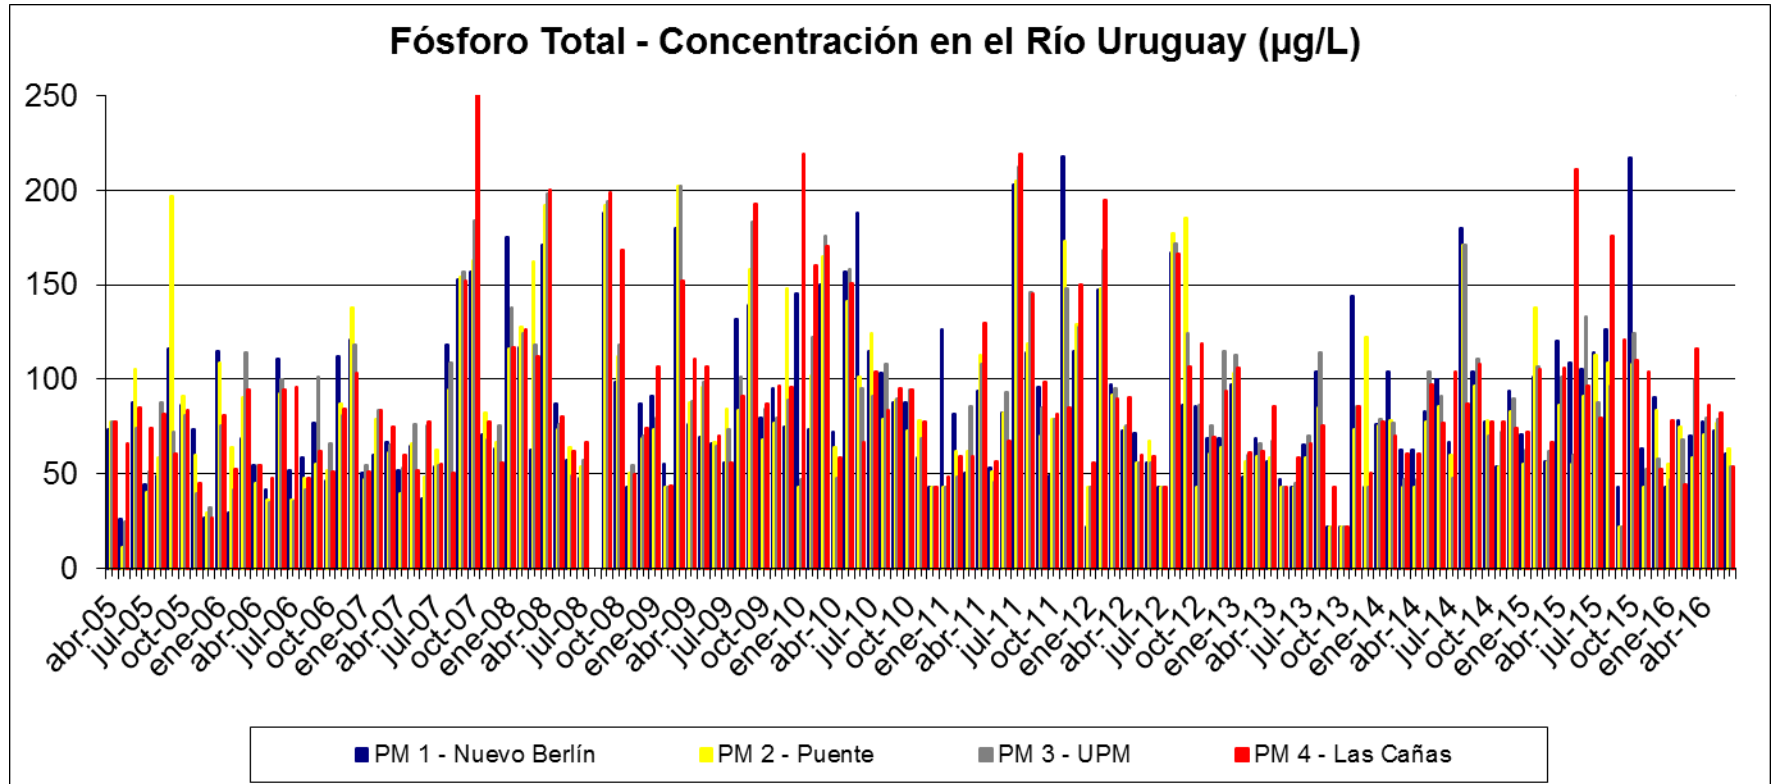

The Biofore Company UPM

Río Uruguay – Resultados de monitoreo

Abril 2005 – Junio 2016

DBO - Concentración en el Río Uruguay (mg/L)

Nitrógeno Total - Concentración en el Río Uruguay (mg/L)

Temperatura del Río Uruguay (°C)