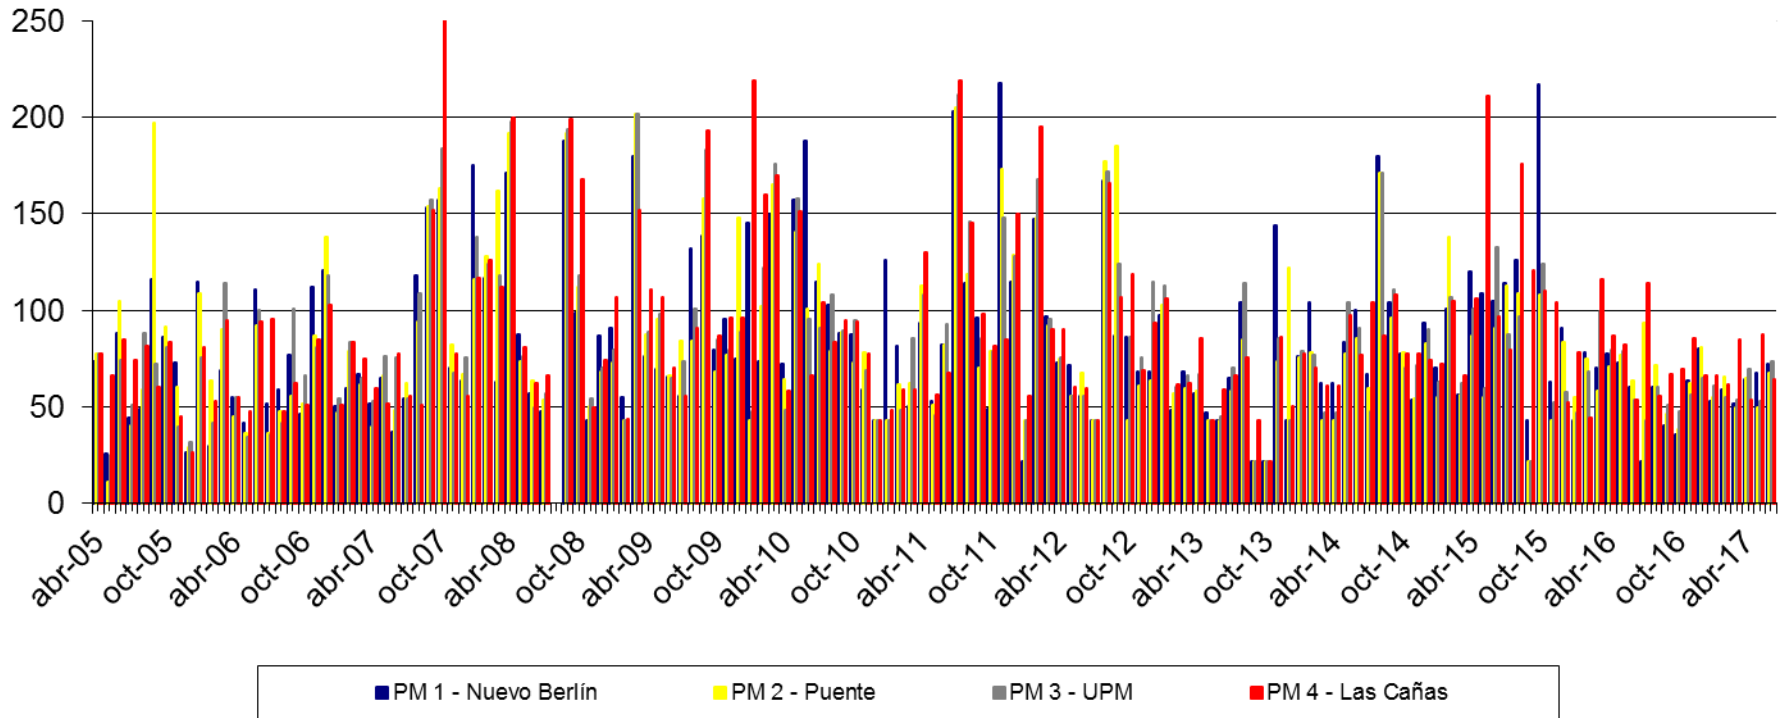

Fósforo Total - Concentración en el Río Uruguay (µg/L)