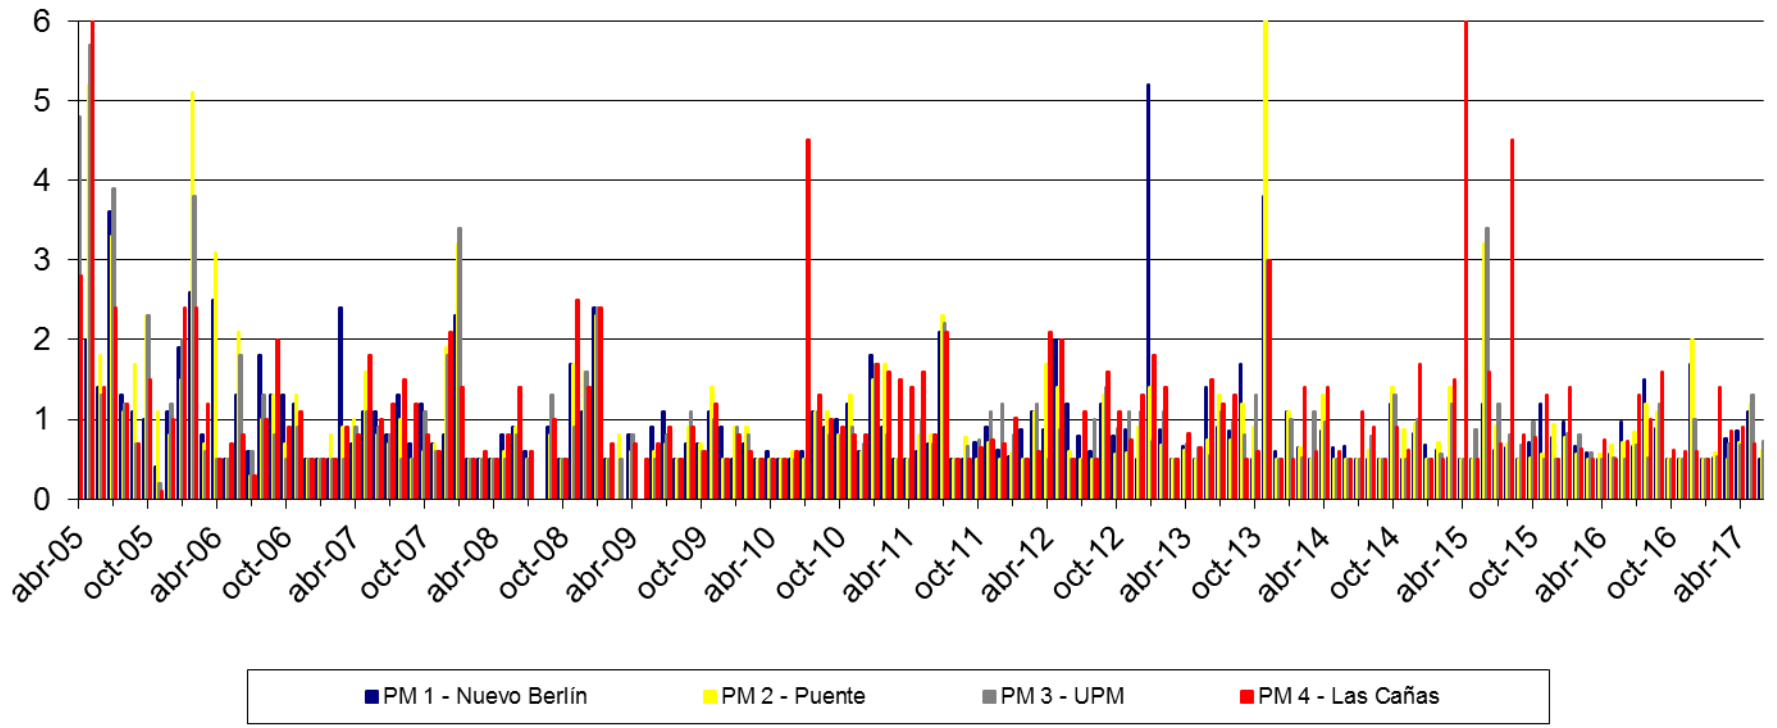

## Río Uruguay – Resultados de monitoreo

Abril 2005 – Junio 2017

### DBO - Concentración en el Río Uruguay (mg/L)