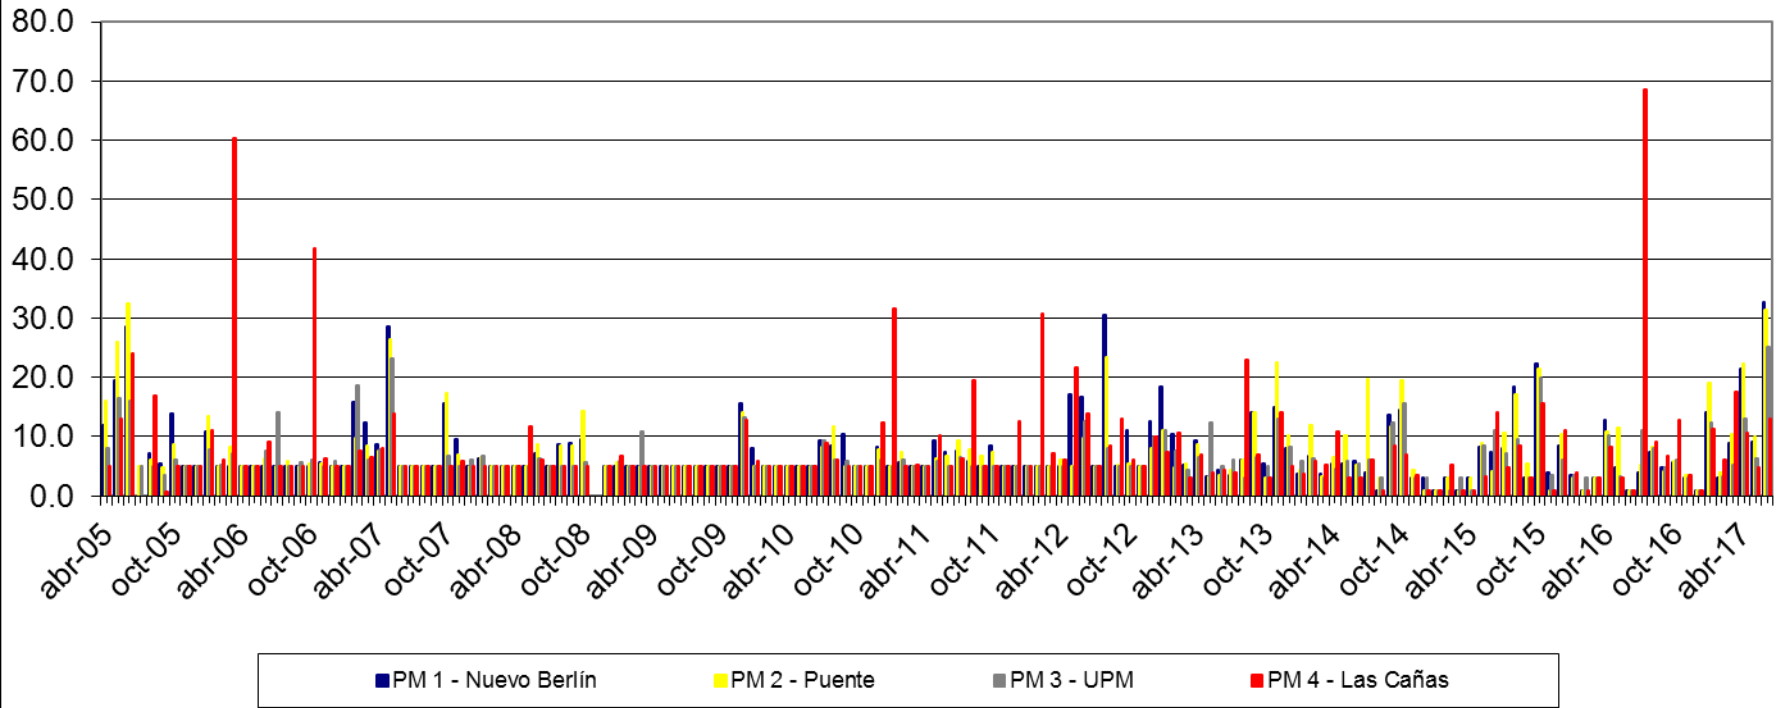

SST - Concentración en el Río Uruguay (mg/L)