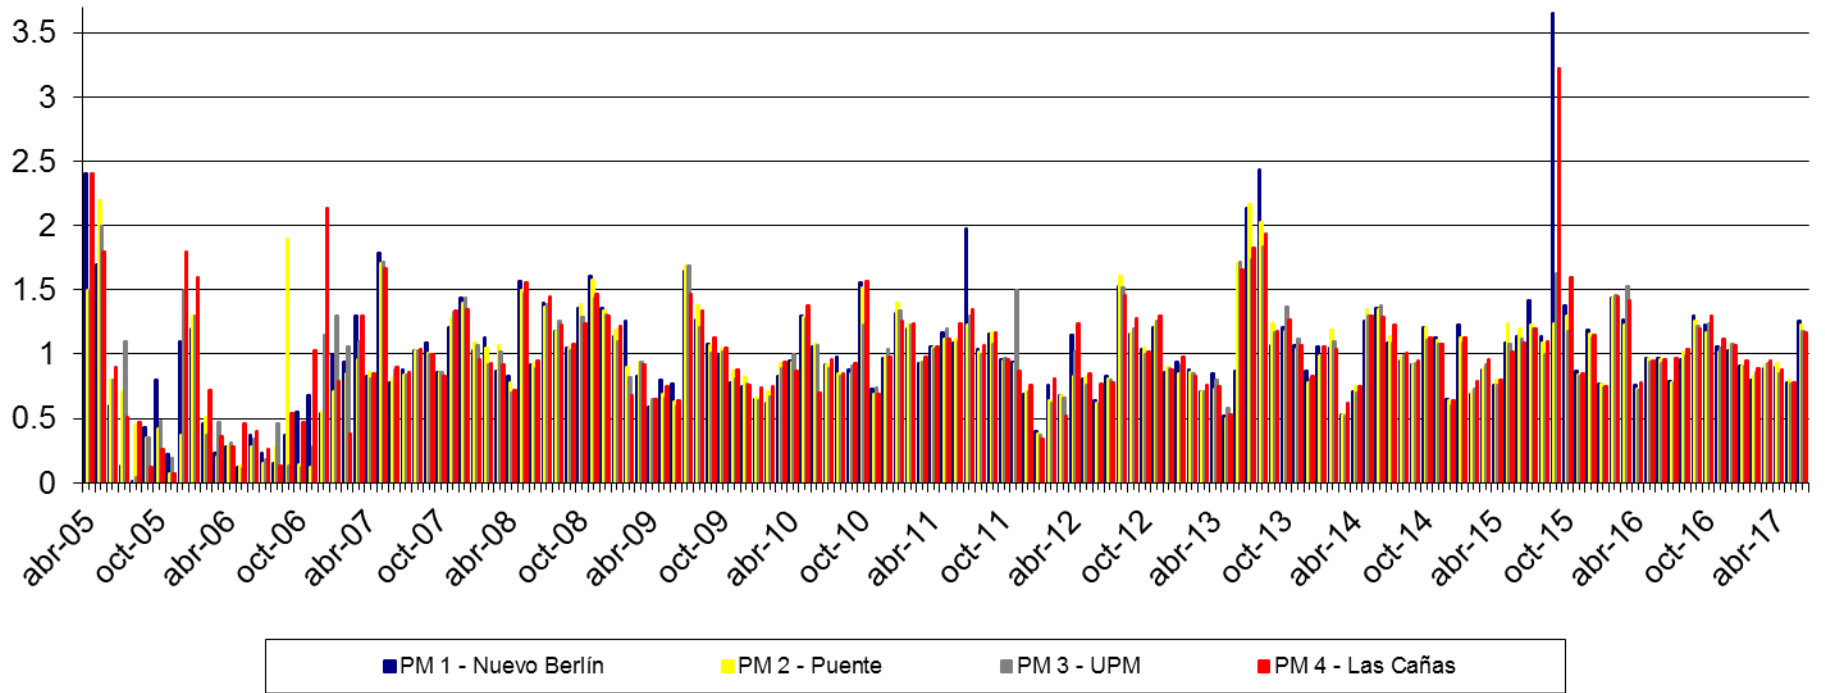

Nitrógeno Total - Concentración en el Río Uruguay (mg/L)