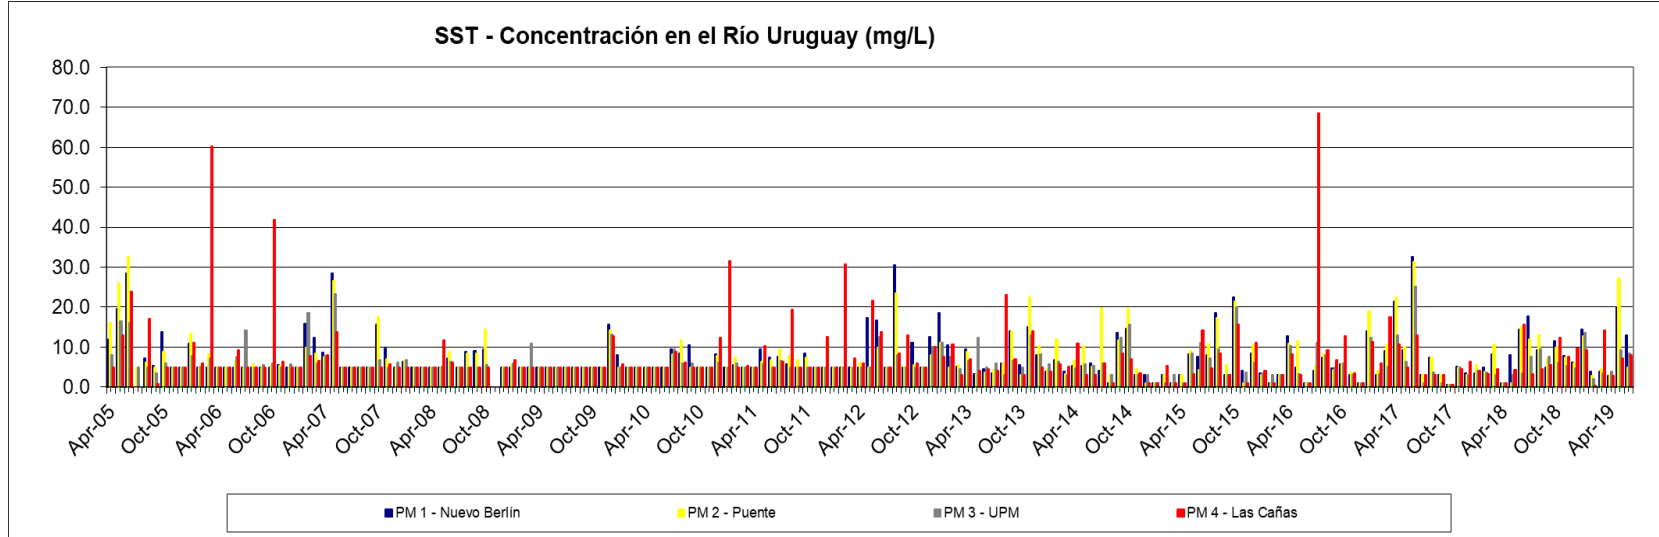

Río Uruguay – Resultados de monitoreo

Abril 2005 – Junio 2019

UPM **BIOFORE**
BEYOND FOSSILS