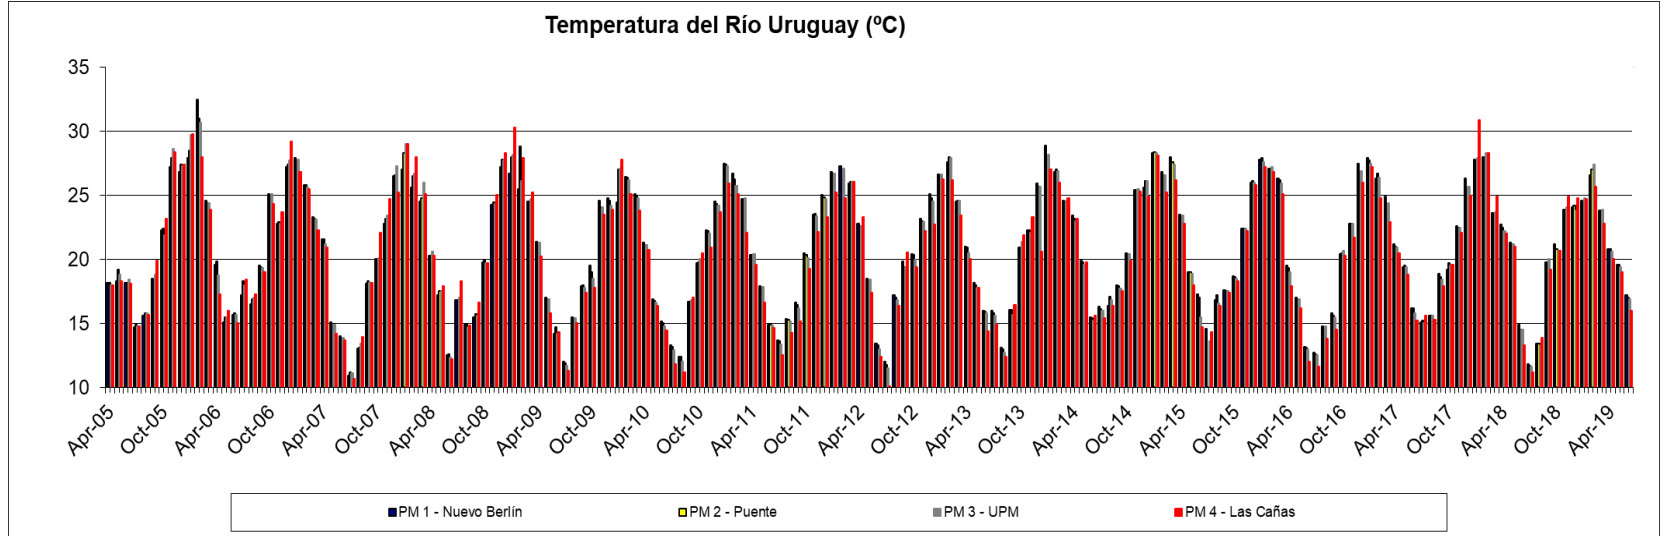

Río Uruguay – Resultados de monitoreo

Abril 2005 – Junio 2019

UPM **BIOFORE**
BEYOND FOSSILS