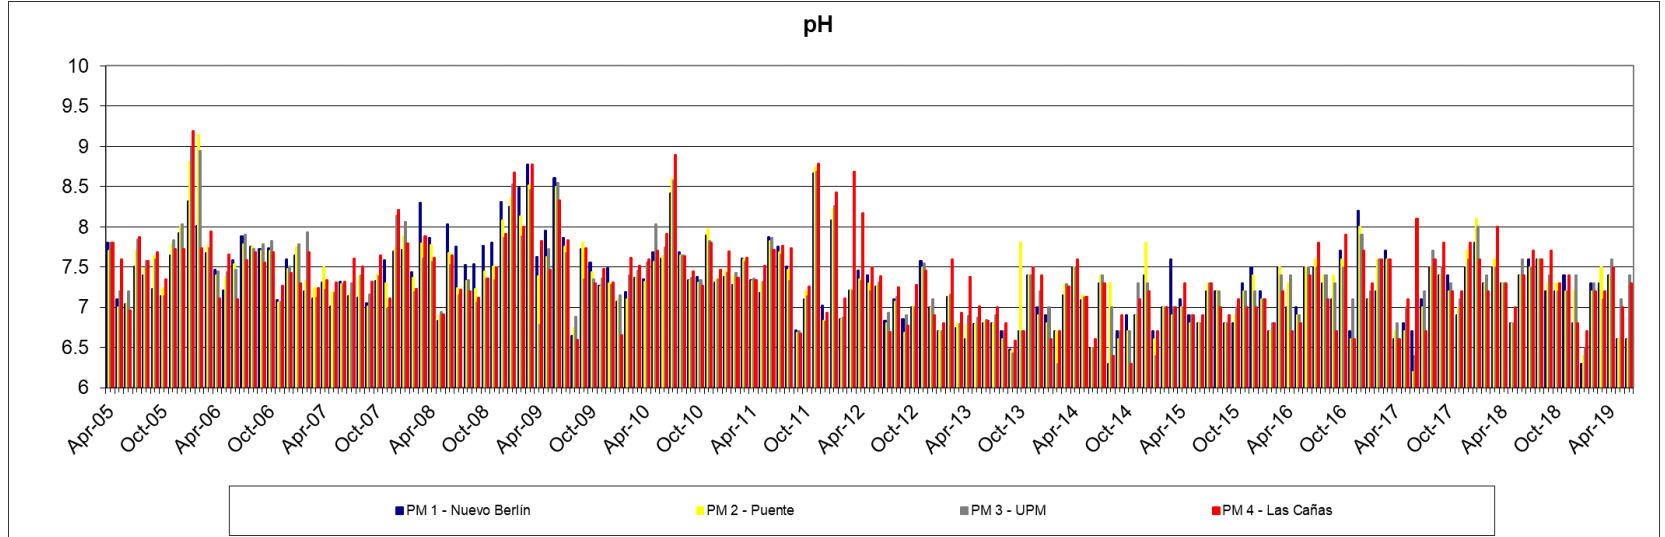

Río Uruguay – Resultados de monitoreo

Abril 2005 – Junio 2019

UPM **BIOFORE**
BEYOND FOSSILS