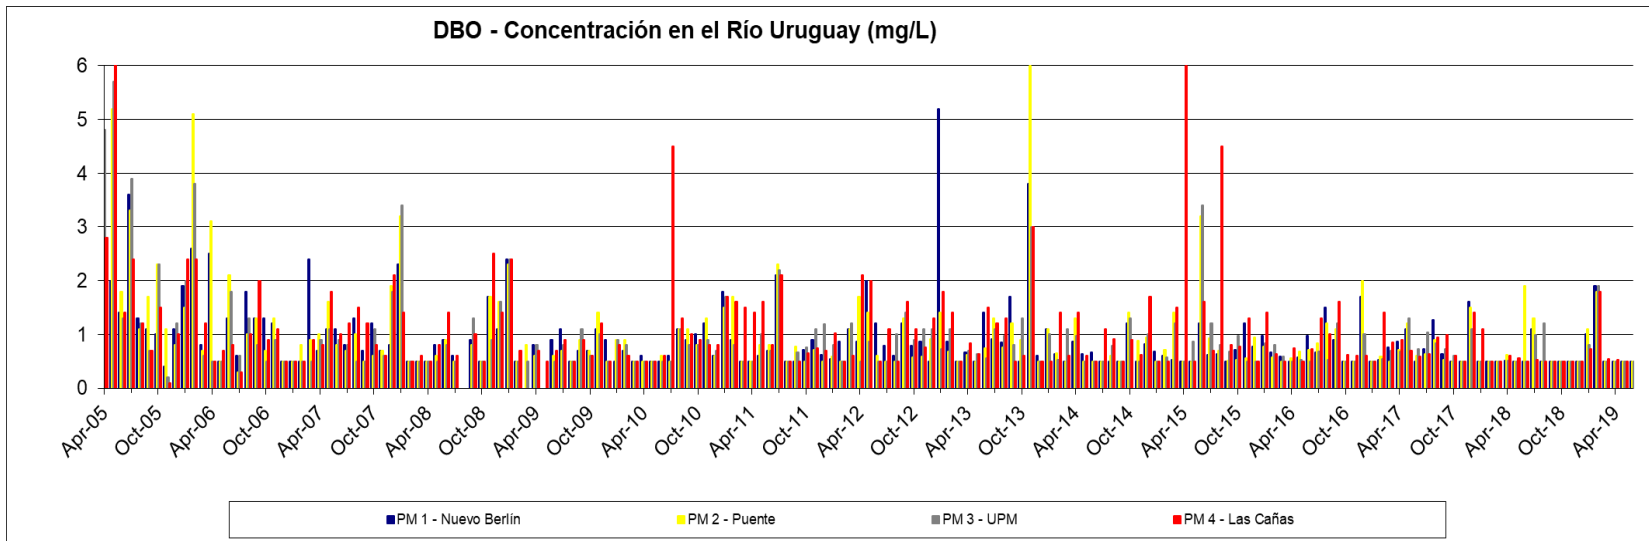

Río Uruguay – Resultados de monitoreo

Abril 2005 – Junio 2019

UPM **BIOFORE**
BEYOND FOSSILS