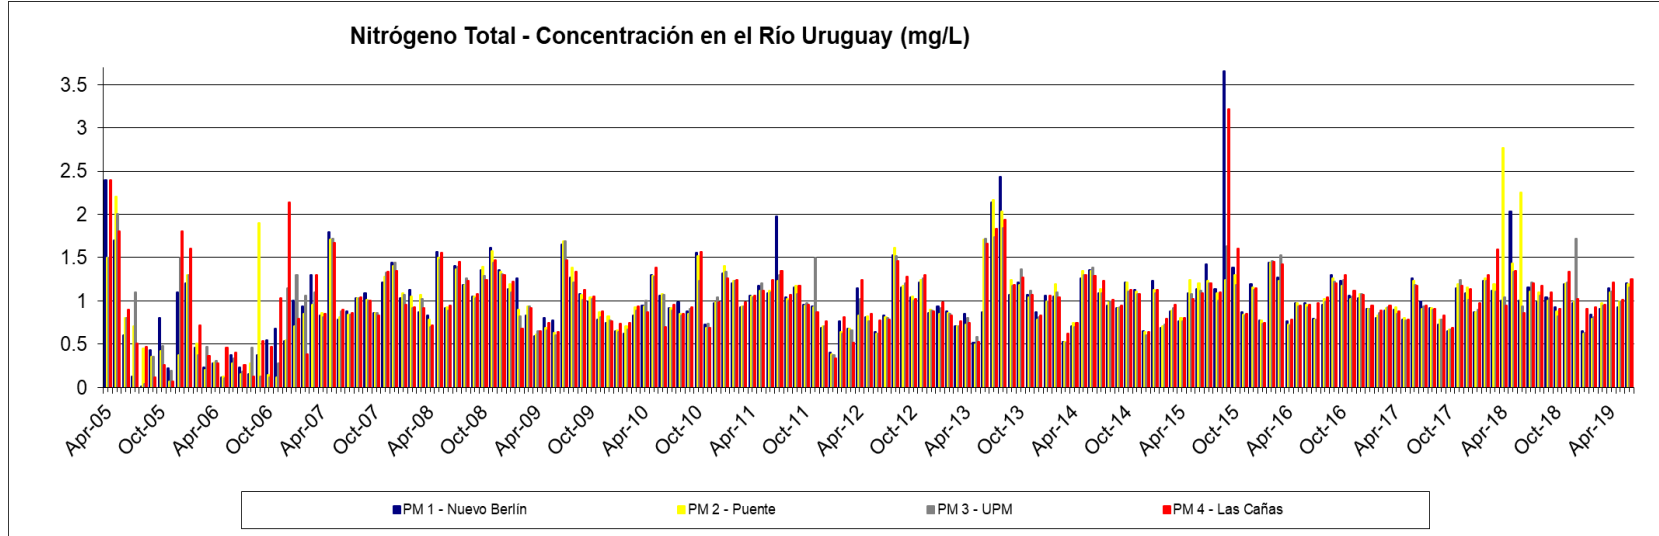

Río Uruguay – Resultados de monitoreo

Abril 2005 – Junio 2019

UPM **BIOFORE**
BEYOND FOSSILS