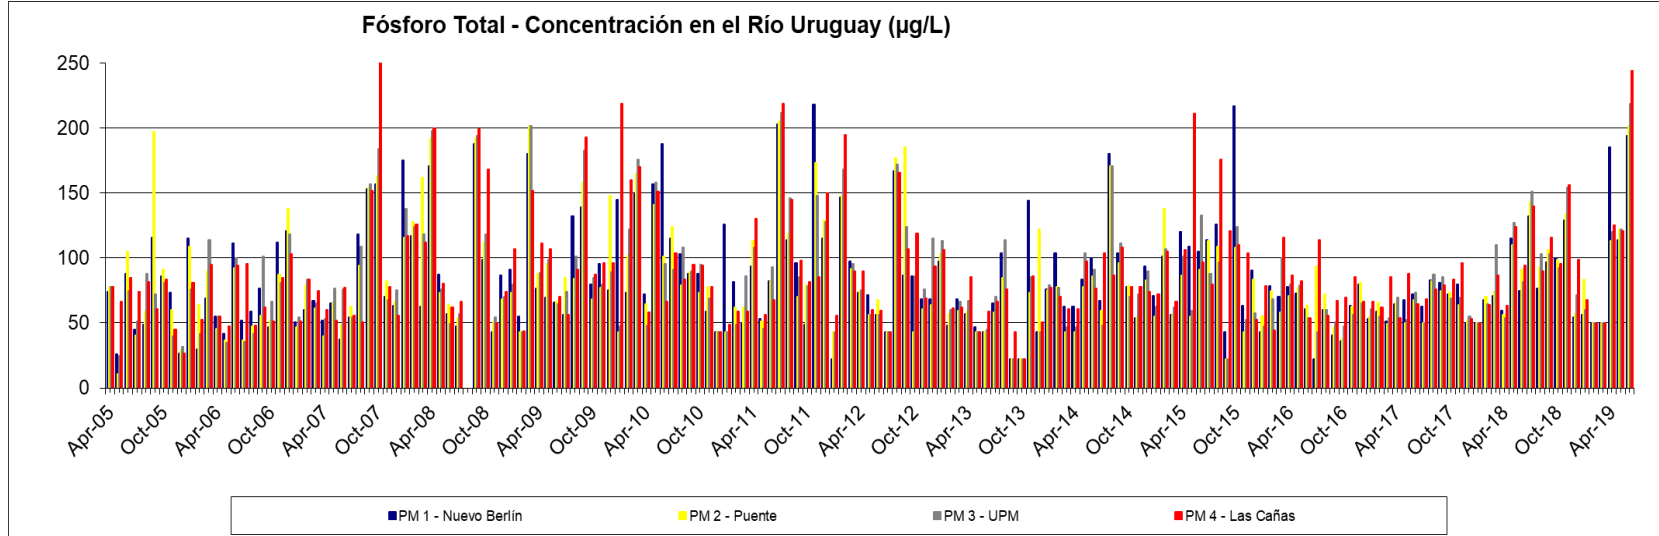

Río Uruguay – Resultados de monitoreo

Abril 2005 – Junio 2019

UPM **BIOFORE**
BEYOND FOSSILS