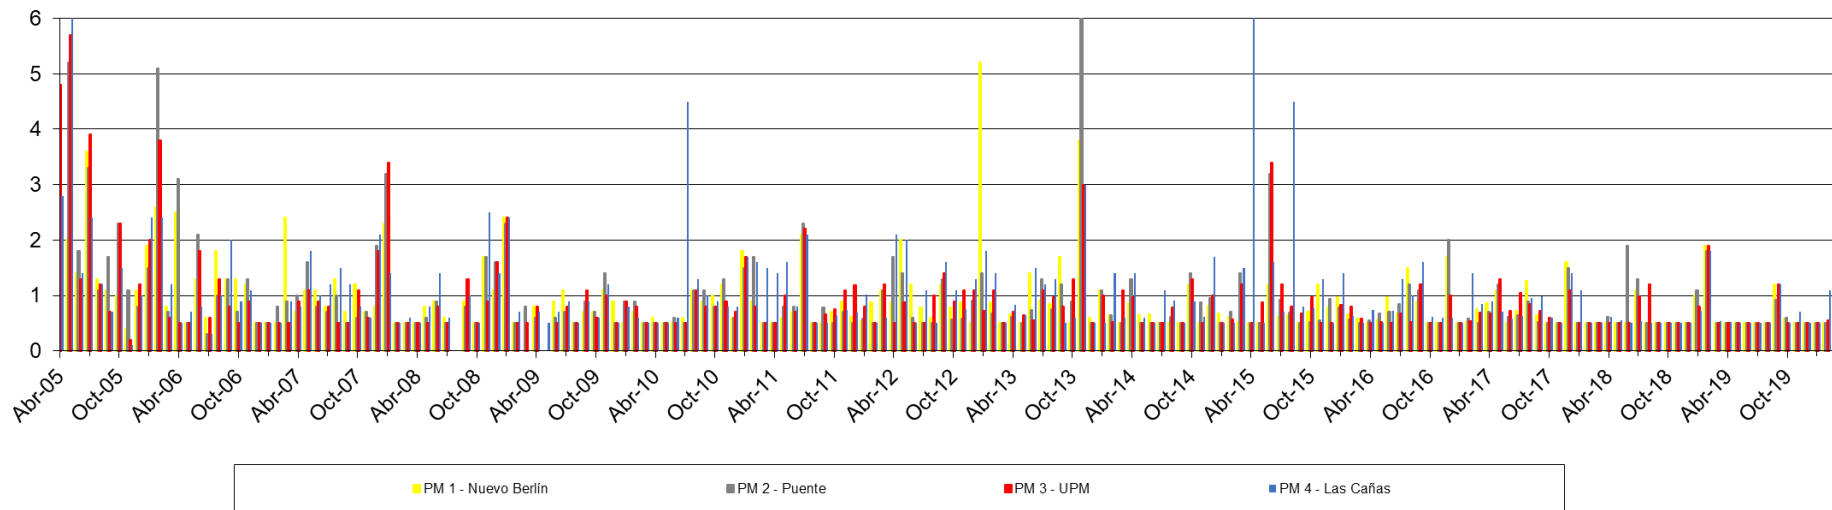

Río Uruguay – Resultados de monitoreo

Abril 2005 – Julio 2020

DBO - Concentración en el Río Uruguay (mg/L)

Fósforo Total - Concentración en el Río Uruguay ($\mu\text{g/L}$)

Nitrógeno Total - Concentración en el Río Uruguay (mg/L)

SST - Concentración en el Río Uruguay (mg/L)

Temperatura del Río Uruguay (°C)

UPM **BIOFORE**
BEYOND FOSSILS