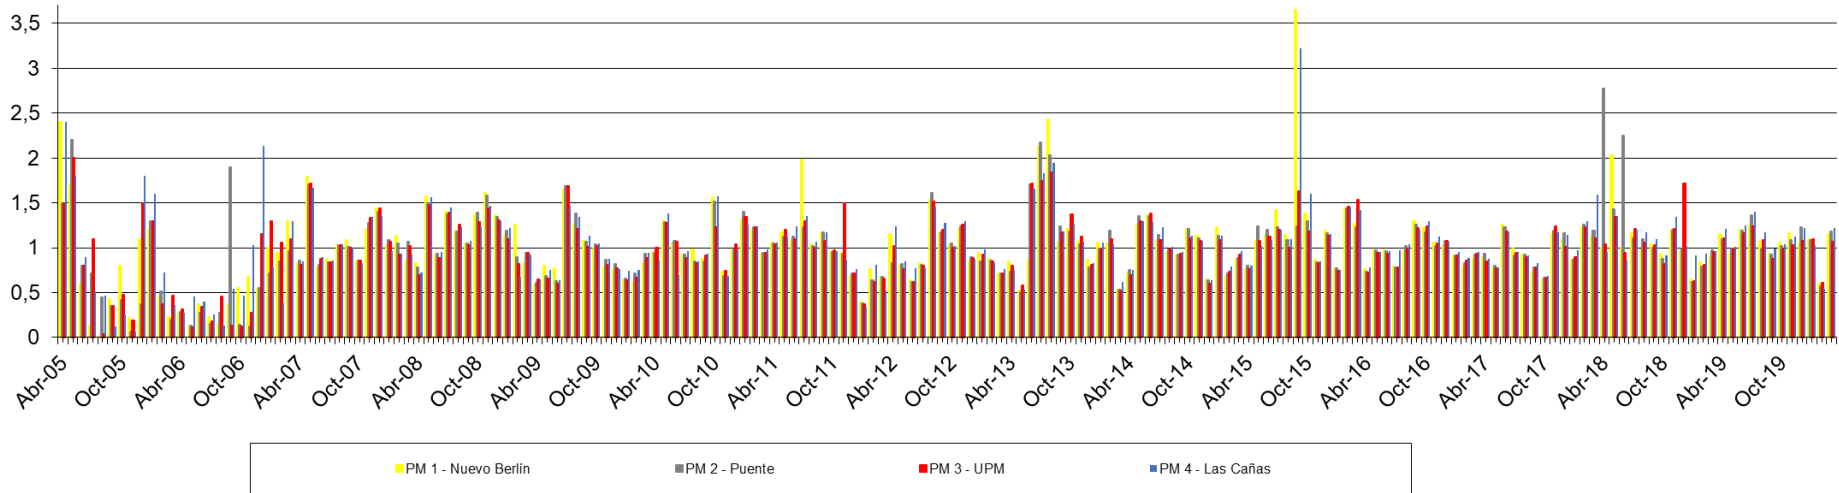

Río Uruguay – Resultados de monitoreo

Abril 2005 – Julio 2020

DBO - Concentración en el Río Uruguay (mg/L)

Fósforo Total - Concentración en el Río Uruguay ($\mu\text{g/L}$)

Nitrógeno Total - Concentración en el Río Uruguay (mg/L)

SST - Concentración en el Río Uruguay (mg/L)

Temperatura del Río Uruguay (°C)

UPM **BIOFORE**
BEYOND FOSSILS