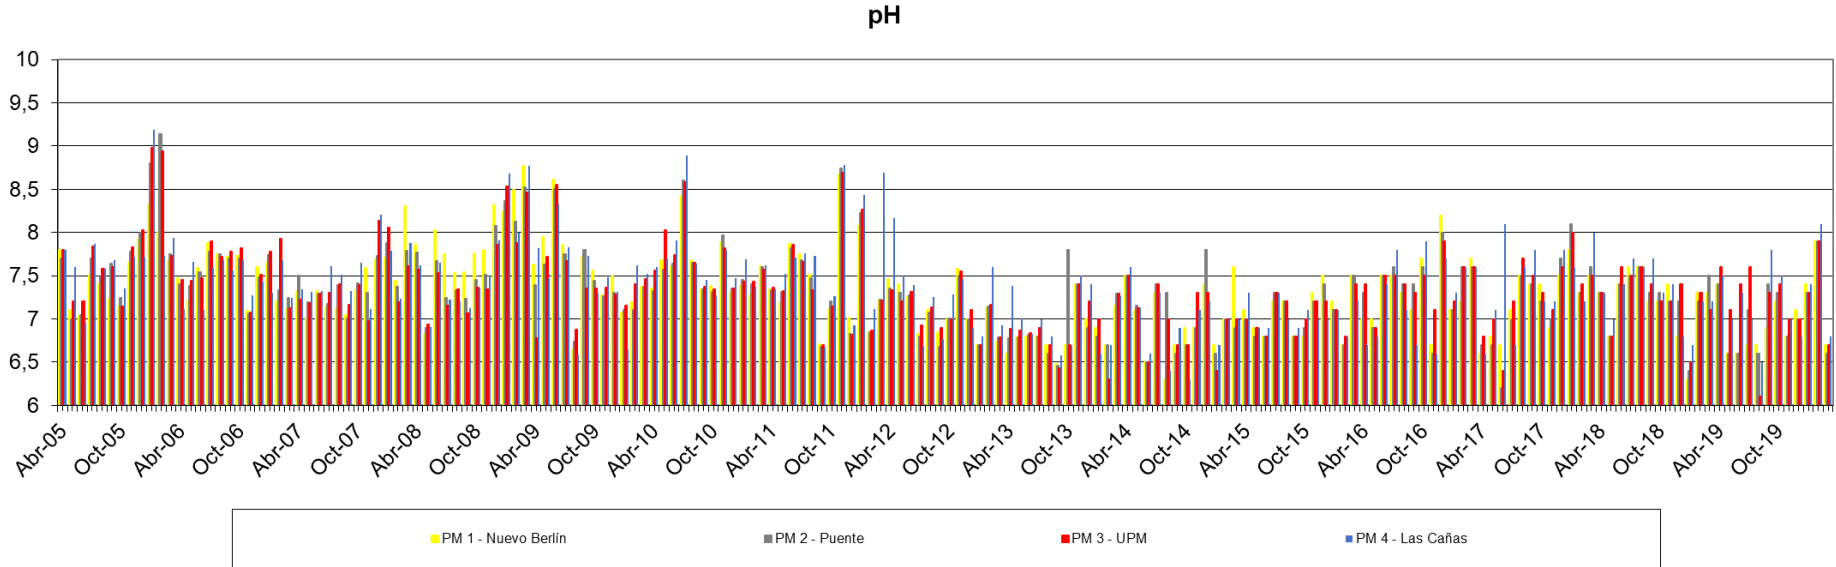

Río Uruguay – Resultados de monitoreo

Abril 2005 – Julio 2020

DBO - Concentración en el Río Uruguay (mg/L)

Fósforo Total - Concentración en el Río Uruguay ($\mu\text{g/L}$)

Nitrógeno Total - Concentración en el Río Uruguay (mg/L)

SST - Concentración en el Río Uruguay (mg/L)

Temperatura del Río Uruguay (°C)

UPM **BIOFORE**
BEYOND FOSSILS