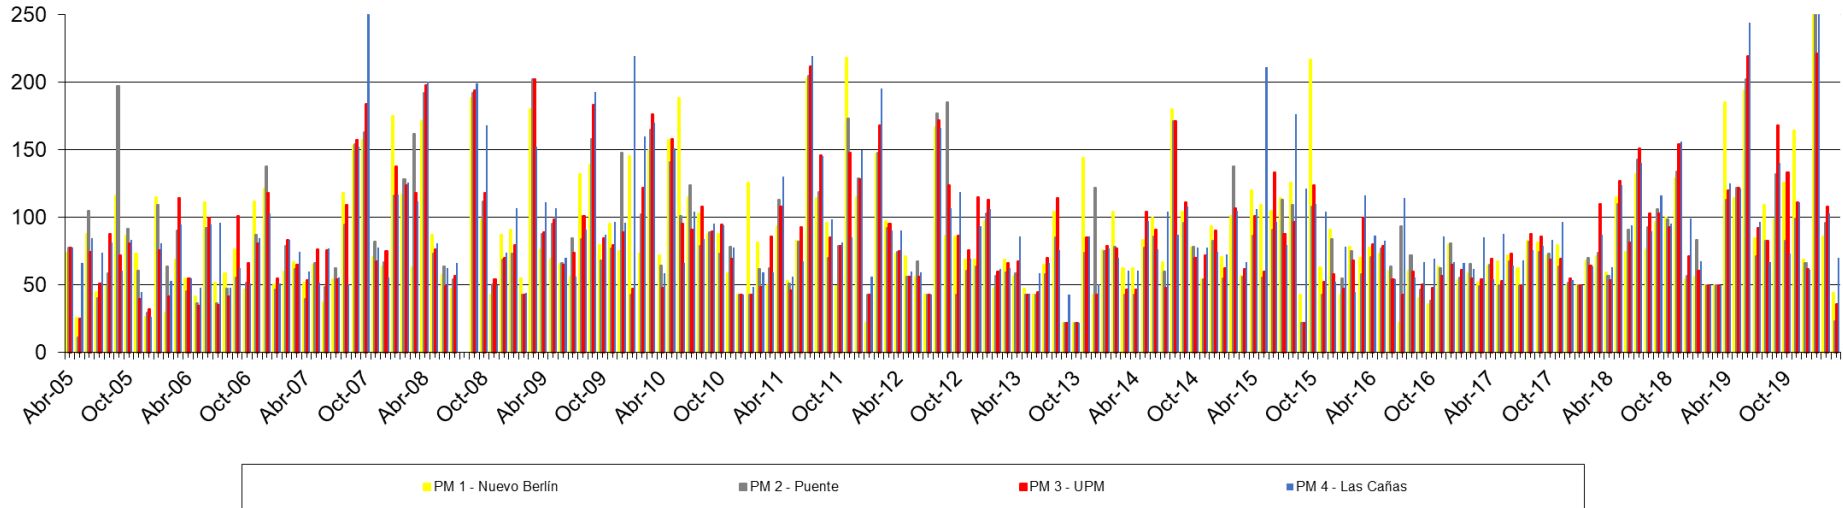

Río Uruguay – Resultados de monitoreo

Abril 2005 – Julio 2020

DBO - Concentración en el Río Uruguay (mg/L)

Fósforo Total - Concentración en el Río Uruguay ($\mu\text{g/L}$)

Nitrógeno Total - Concentración en el Río Uruguay (mg/L)

SST - Concentración en el Río Uruguay (mg/L)

Temperatura del Río Uruguay (°C)

UPM **BIOFORE**
BEYOND FOSSILS