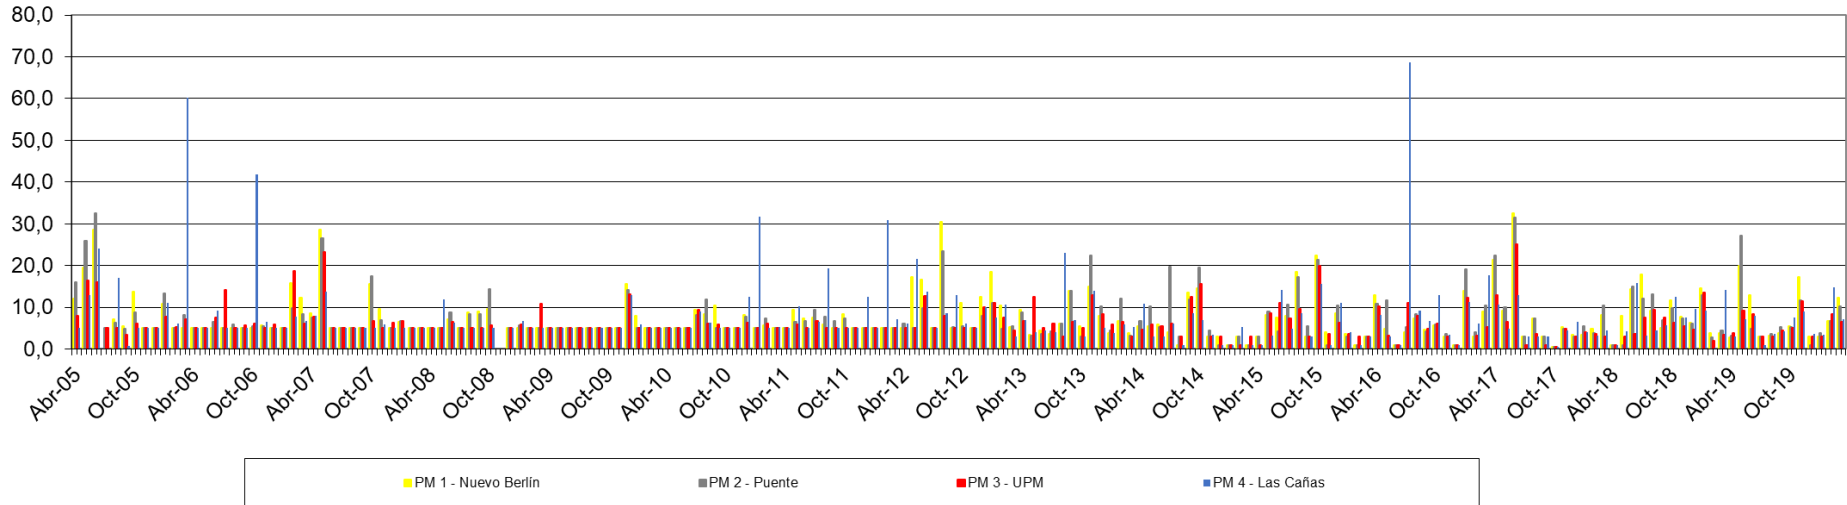

Río Uruguay – Resultados de monitoreo

Abril 2005 – Julio 2020

DBO - Concentración en el Río Uruguay (mg/L)

Fósforo Total - Concentración en el Río Uruguay ($\mu\text{g/L}$)

Nitrógeno Total - Concentración en el Río Uruguay (mg/L)

SST - Concentración en el Río Uruguay (mg/L)

Temperatura del Río Uruguay (°C)

UPM **BIOFORE**
BEYOND FOSSILS