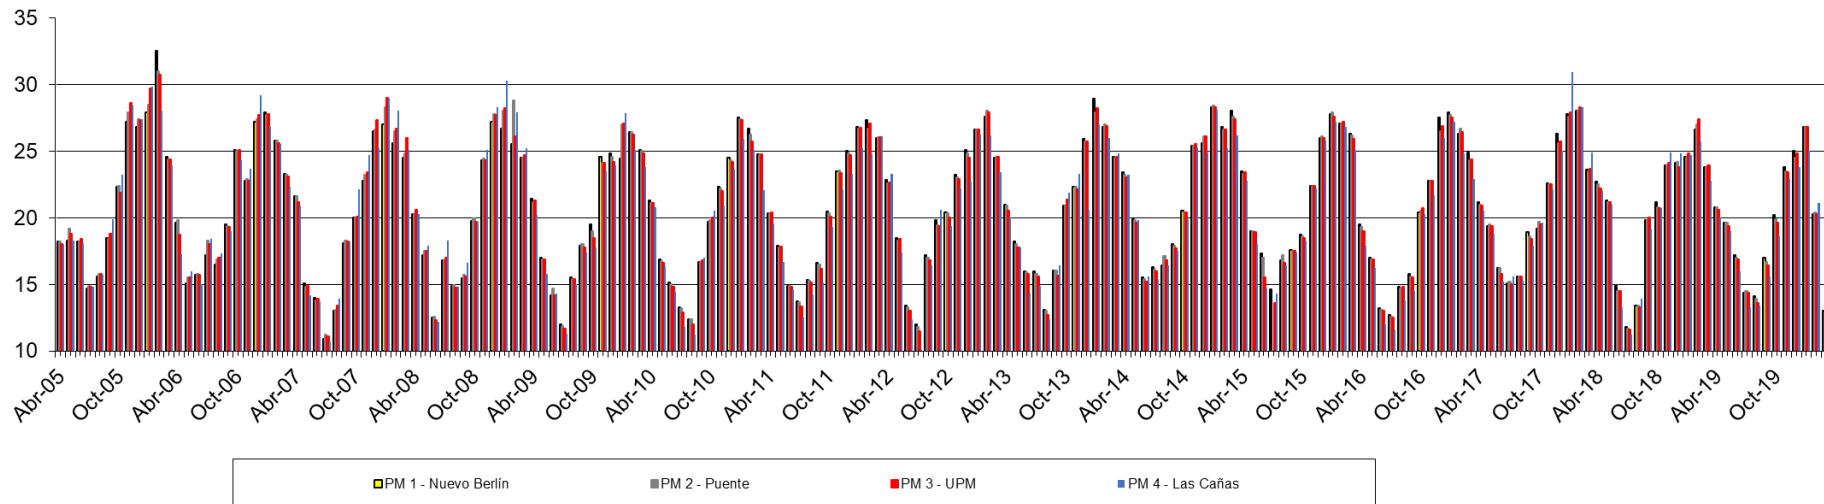

Río Uruguay – Resultados de monitoreo

Abril 2005 – Julio 2020

DBO - Concentración en el Río Uruguay (mg/L)

Fósforo Total - Concentración en el Río Uruguay ($\mu\text{g/L}$)

Nitrógeno Total - Concentración en el Río Uruguay (mg/L)

SST - Concentración en el Río Uruguay (mg/L)

Temperatura del Río Uruguay (°C)

UPM **BIOFORE**
BEYOND FOSSILS