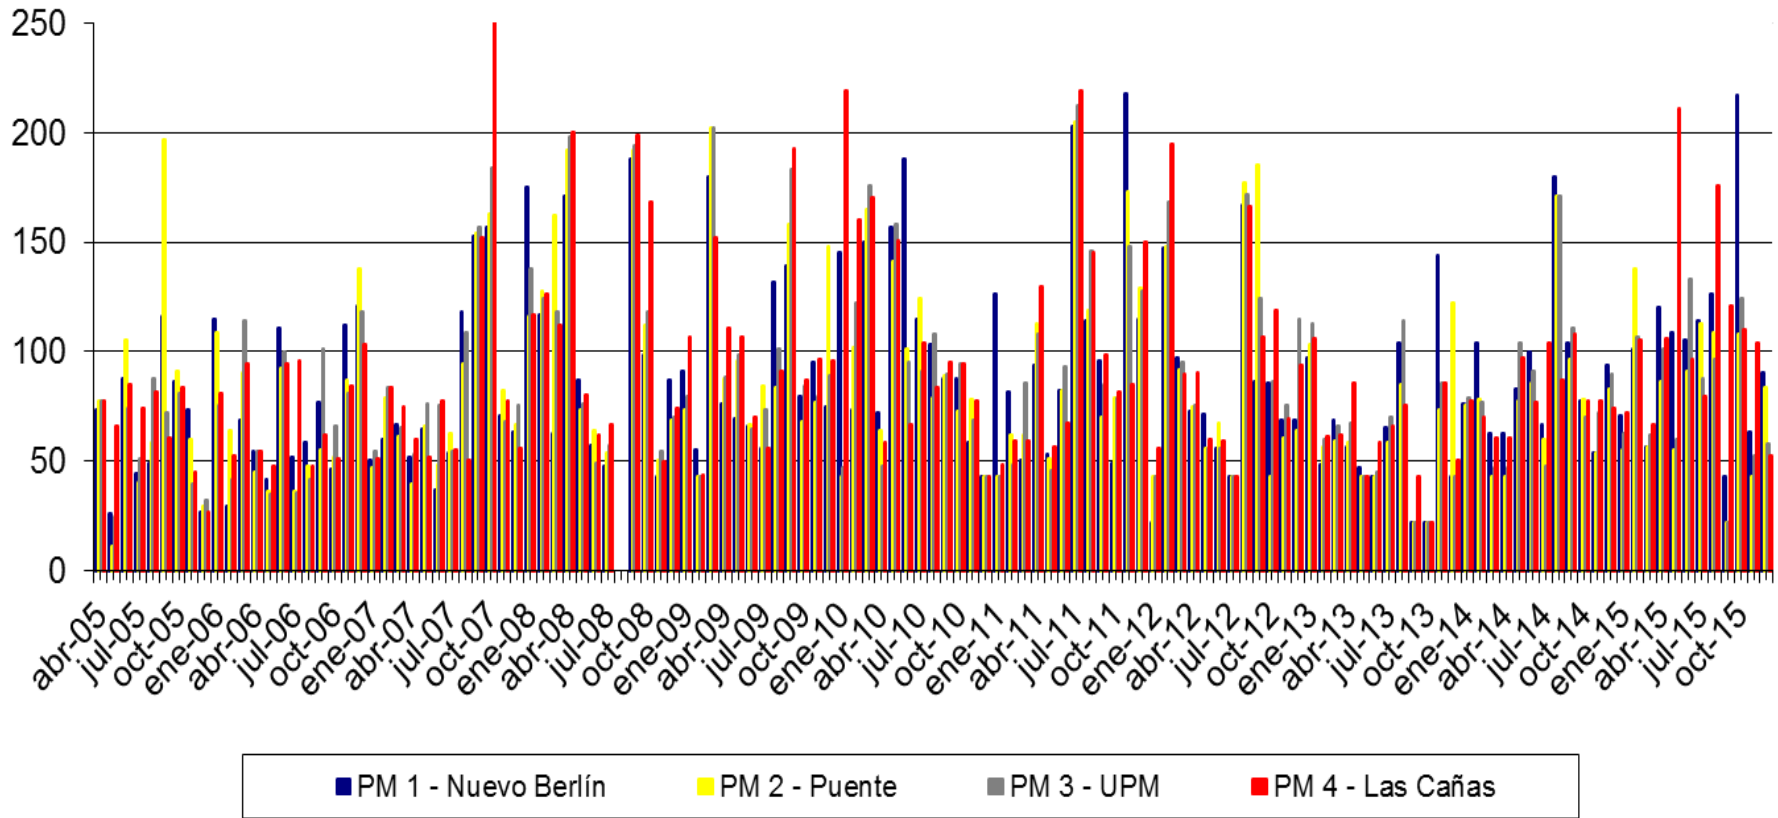

## Río Uruguay – Resultados de monitoreo

Abril 2005 – Diciembre 2015

### DBO - Concentración en el Río Uruguay (mg/L)

### Nitrógeno Total - Concentración en el Río Uruguay (mg/L)

### Fósforo Total - Concentración en el Río Uruguay ( $\mu\text{g/L}$ )