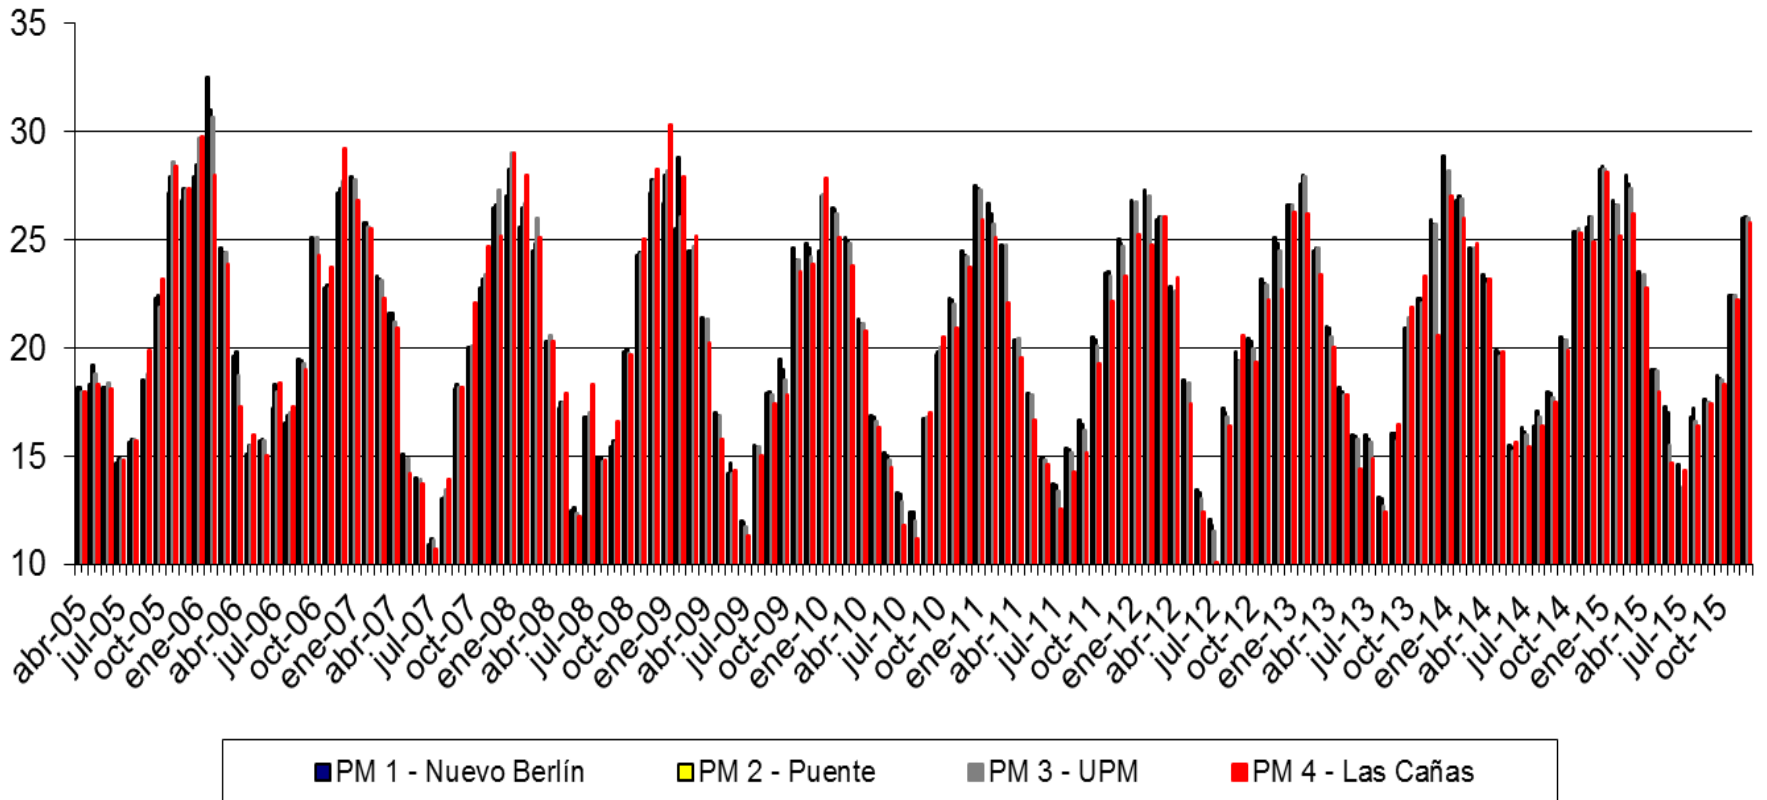

Temperatura del Río Uruguay (°C)