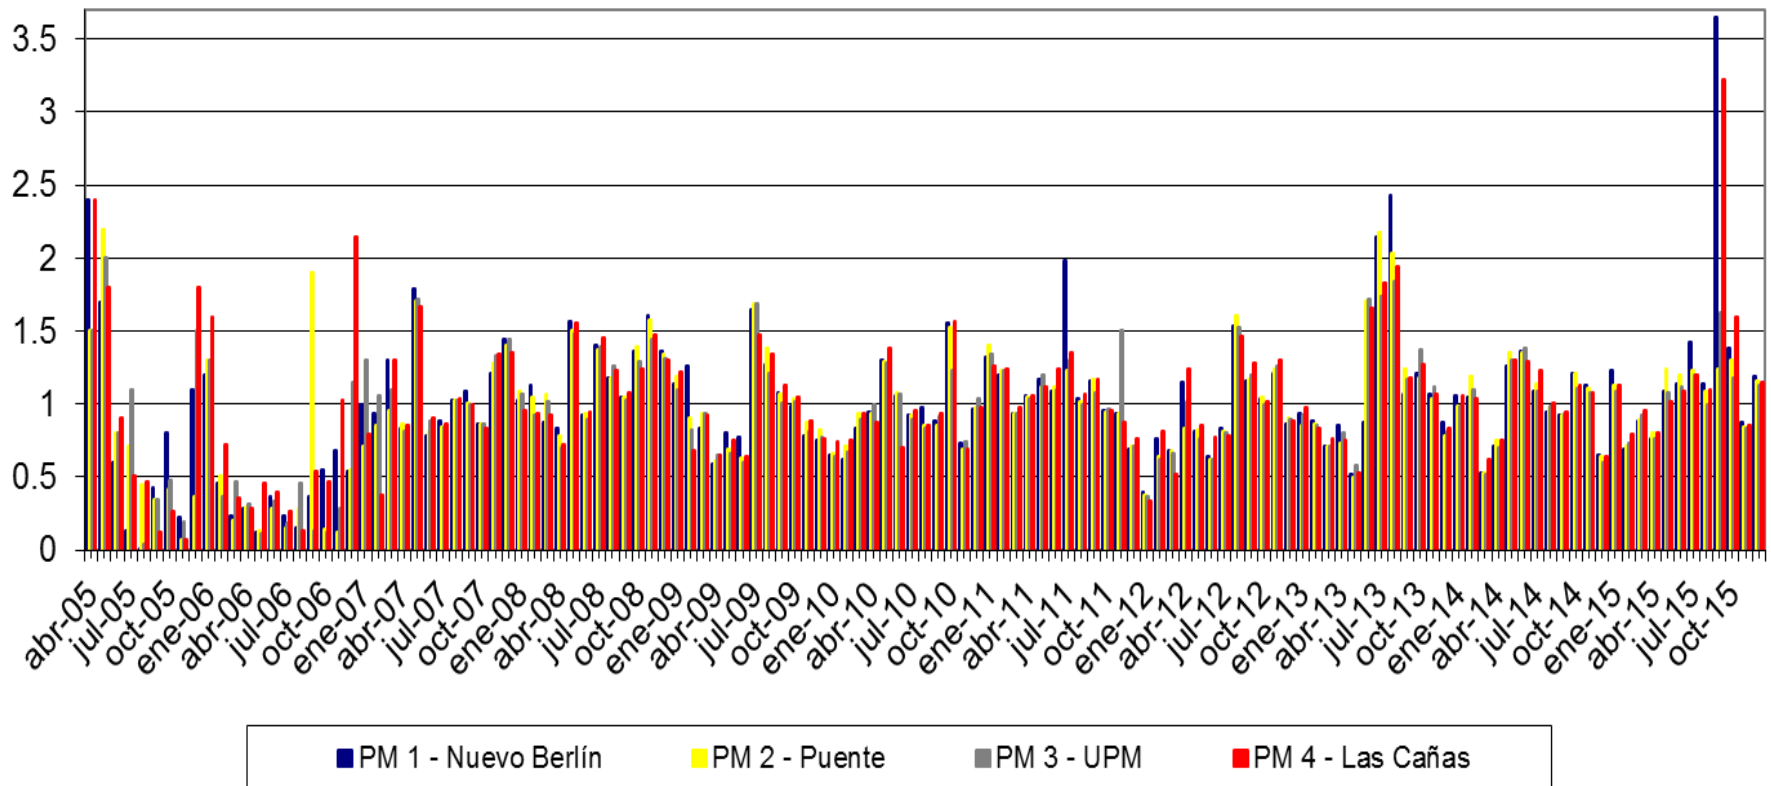

## Río Uruguay – Resultados de monitoreo

Abril 2005 – Diciembre 2015

### DBO - Concentración en el Río Uruguay (mg/L)

### Nitrógeno Total - Concentración en el Río Uruguay (mg/L)