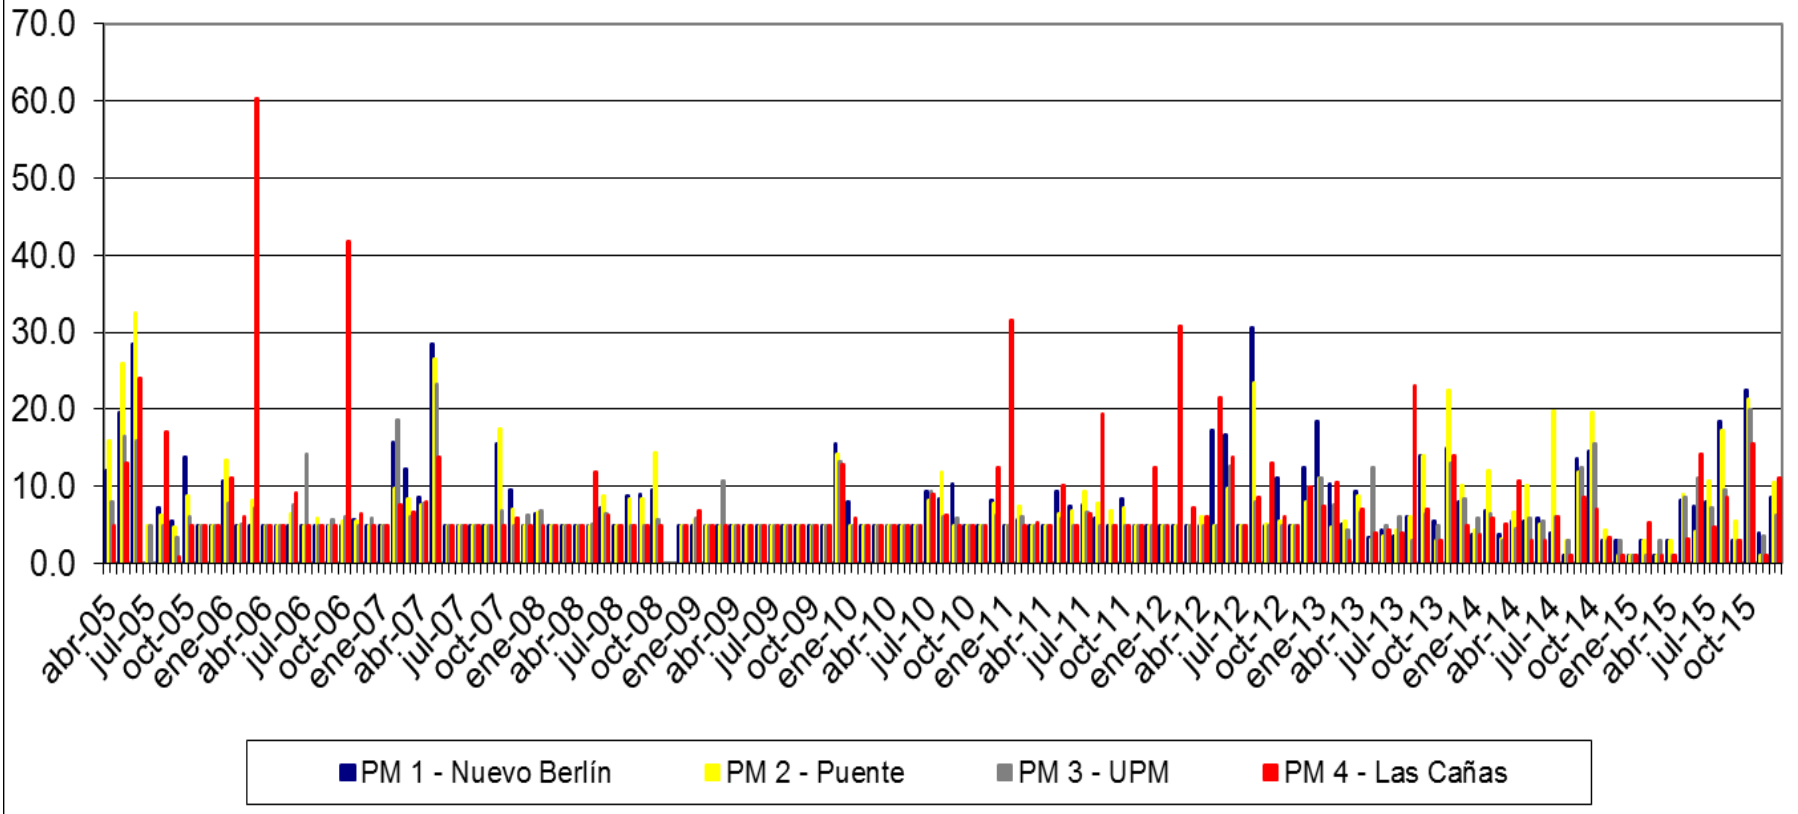

SST - Concentración en el Río Uruguay (mg/L)