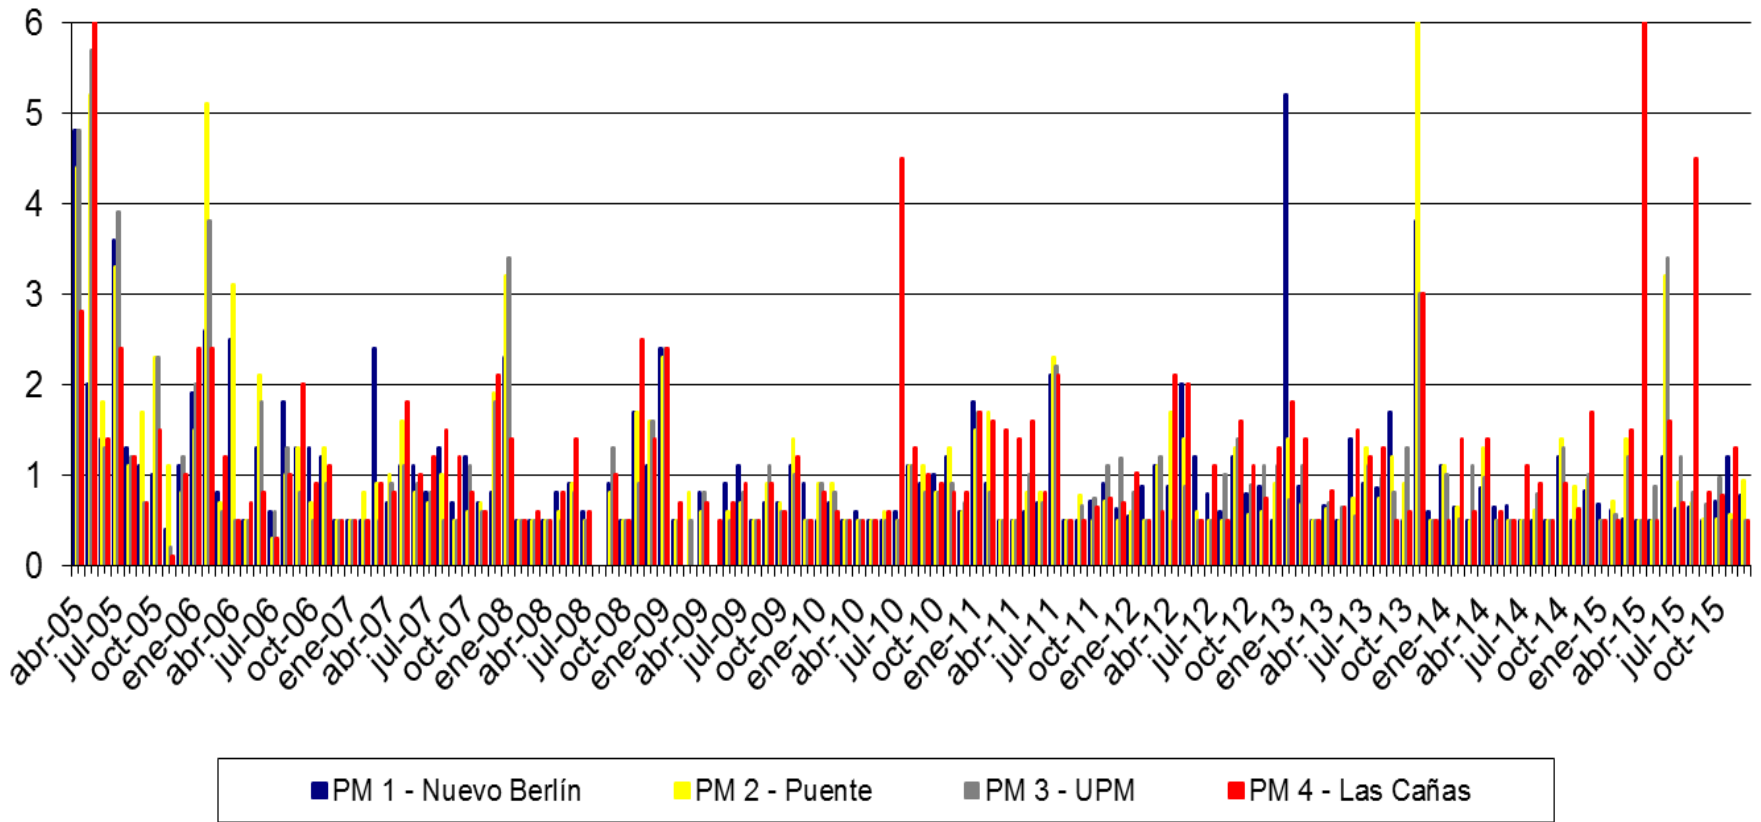

## Río Uruguay – Resultados de monitoreo

Abril 2005 – Diciembre 2015

### DBO - Concentración en el Río Uruguay (mg/L)