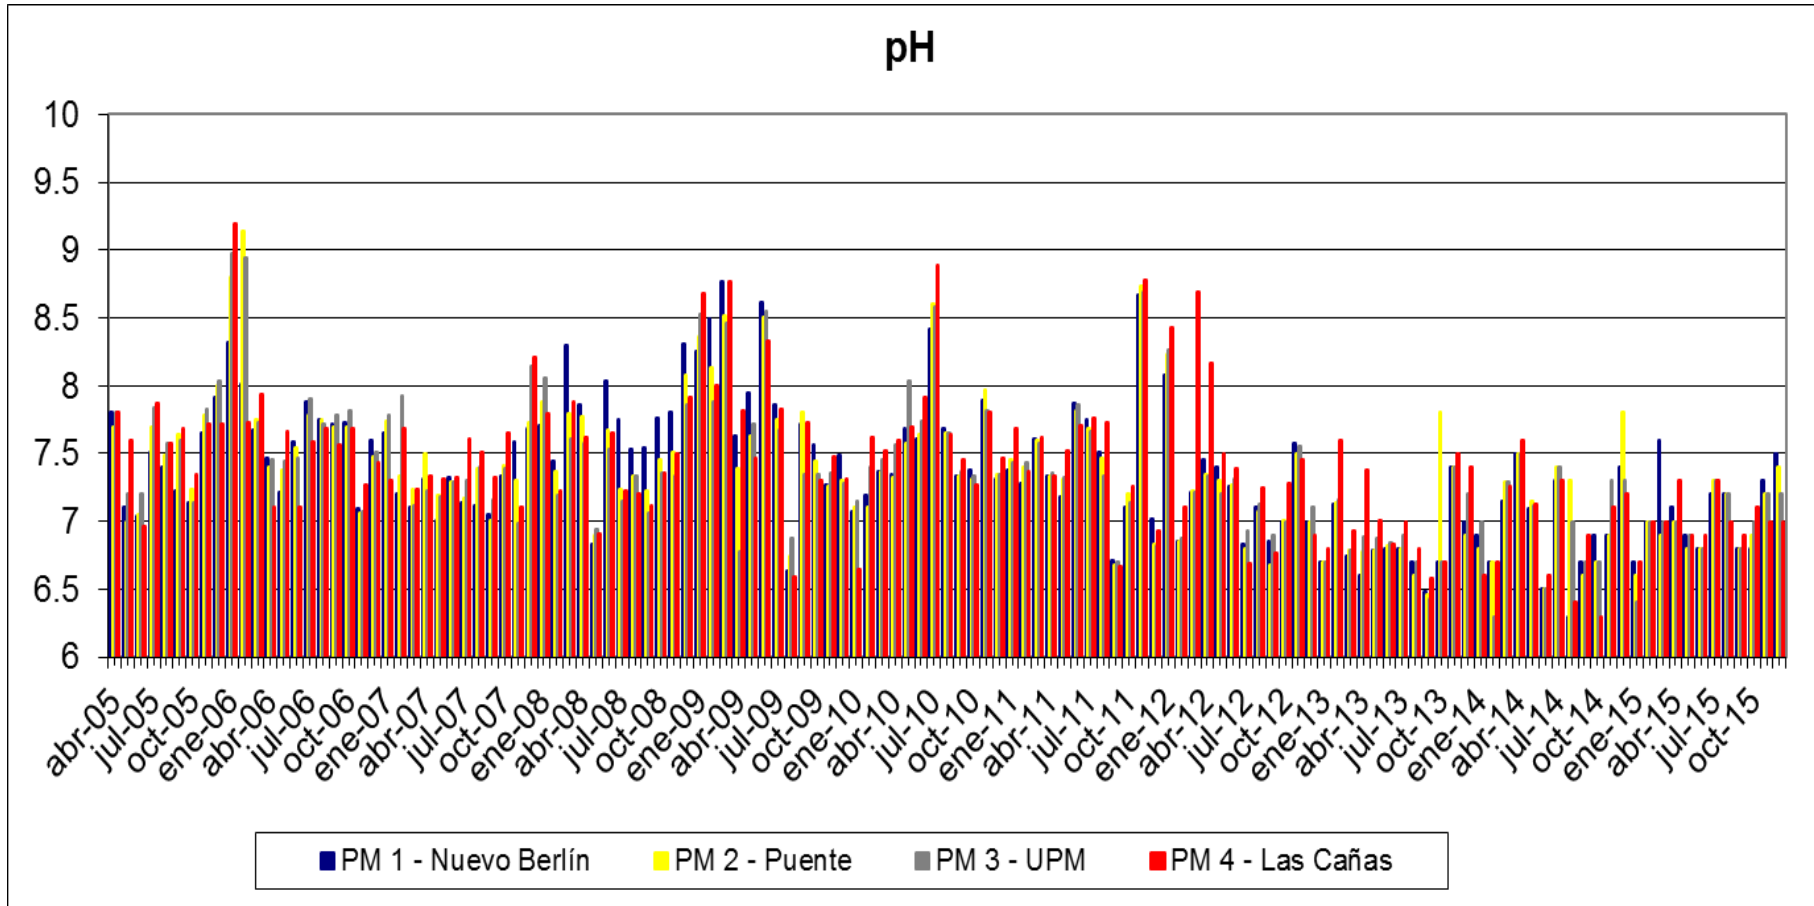

## Río Uruguay – Resultados de monitoreo

Abril 2005 – Diciembre 2015

### DBO - Concentración en el Río Uruguay (mg/L)

### Nitrógeno Total - Concentración en el Río Uruguay (mg/L)

### Fósforo Total - Concentración en el Río Uruguay ( $\mu\text{g/L}$ )