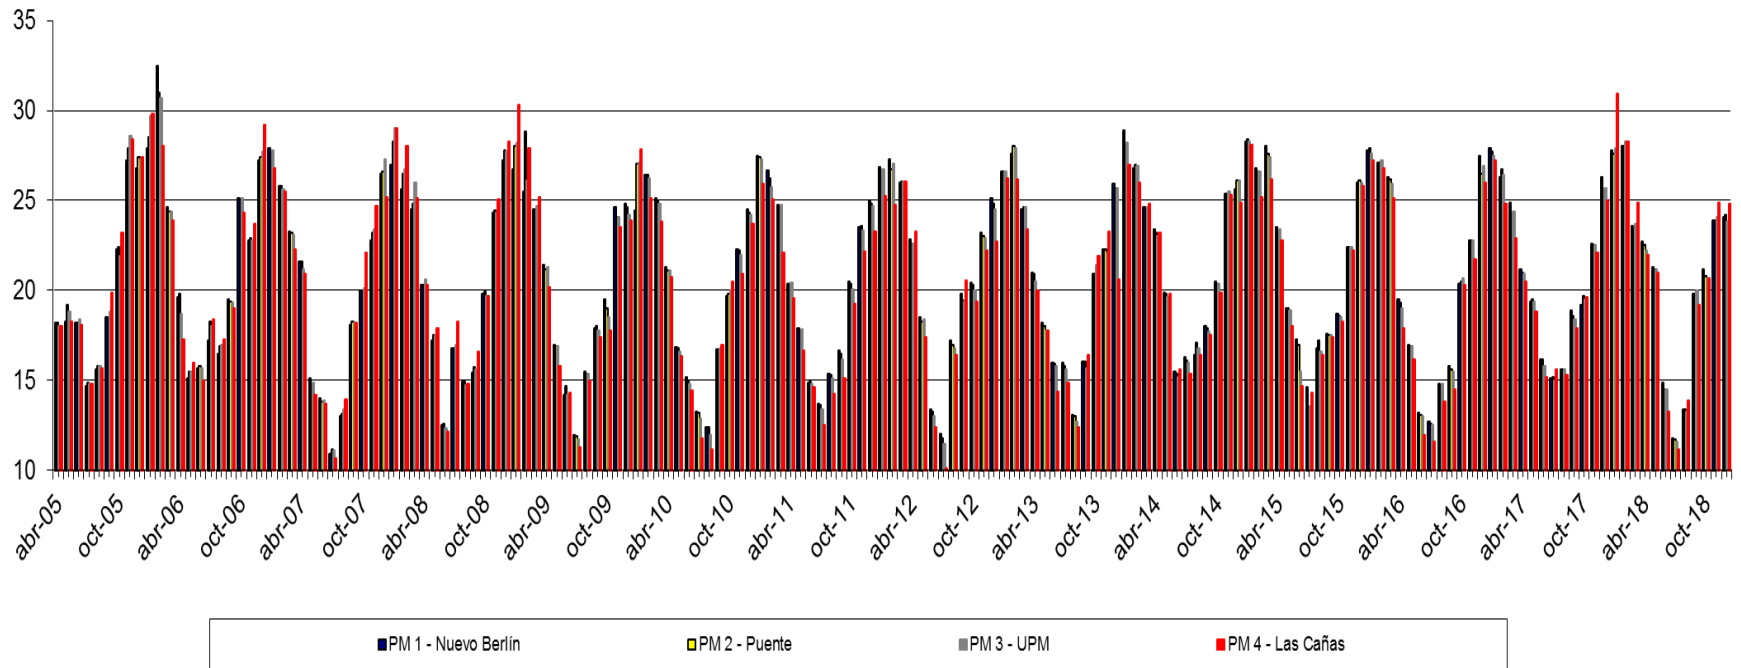

## Río Uruguay – Resultados de monitoreo

Abril 2005 – Diciembre 2018

DBO - Concentración en el Río Uruguay (mg/L)

Nitrógeno Total - Concentración en el Río Uruguay (mg/L)

Fósforo Total - Concentración en el Río Uruguay (µg/L)

### Temperatura del Río Uruguay (°C)