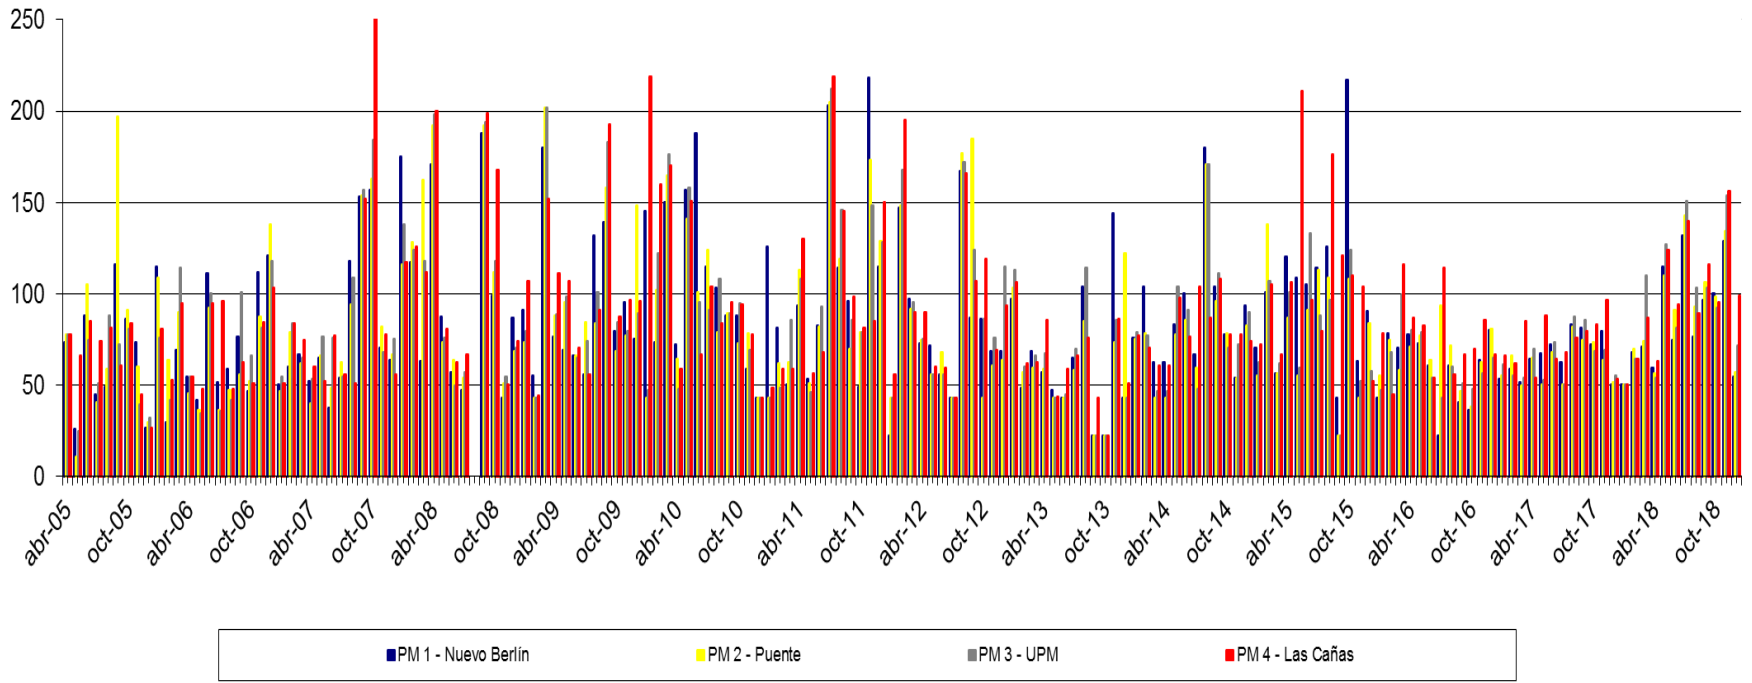

## Río Uruguay – Resultados de monitoreo

Abril 2005 – Diciembre 2018

DBO - Concentración en el Río Uruguay (mg/L)

Nitrógeno Total - Concentración en el Río Uruguay (mg/L)

Fósforo Total - Concentración en el Río Uruguay (µg/L)

### Temperatura del Río Uruguay (°C)