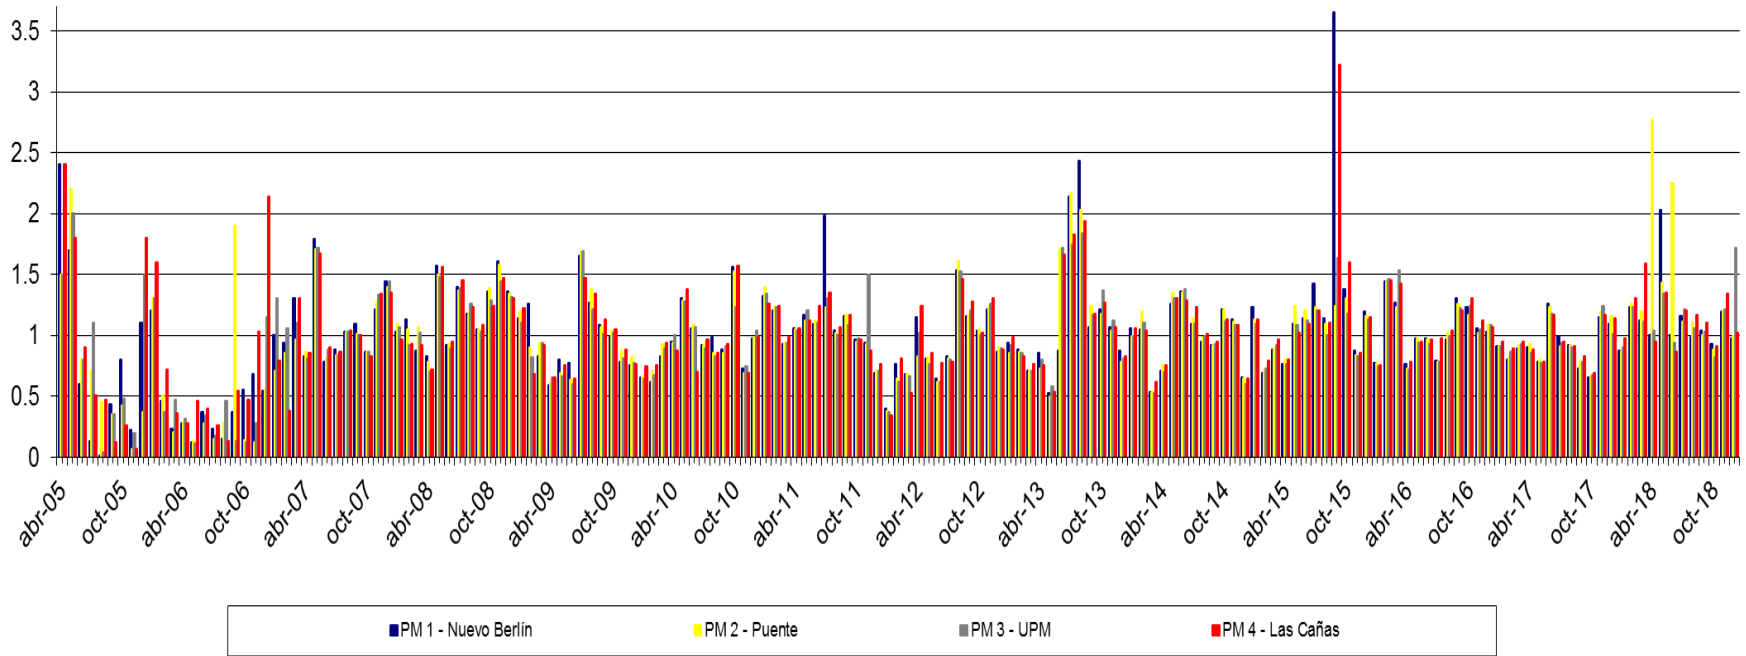

## Río Uruguay – Resultados de monitoreo

Abril 2005 – Diciembre 2018

DBO - Concentración en el Río Uruguay (mg/L)

Nitrógeno Total - Concentración en el Río Uruguay (mg/L)

Fósforo Total - Concentración en el Río Uruguay (µg/L)

### Temperatura del Río Uruguay (°C)