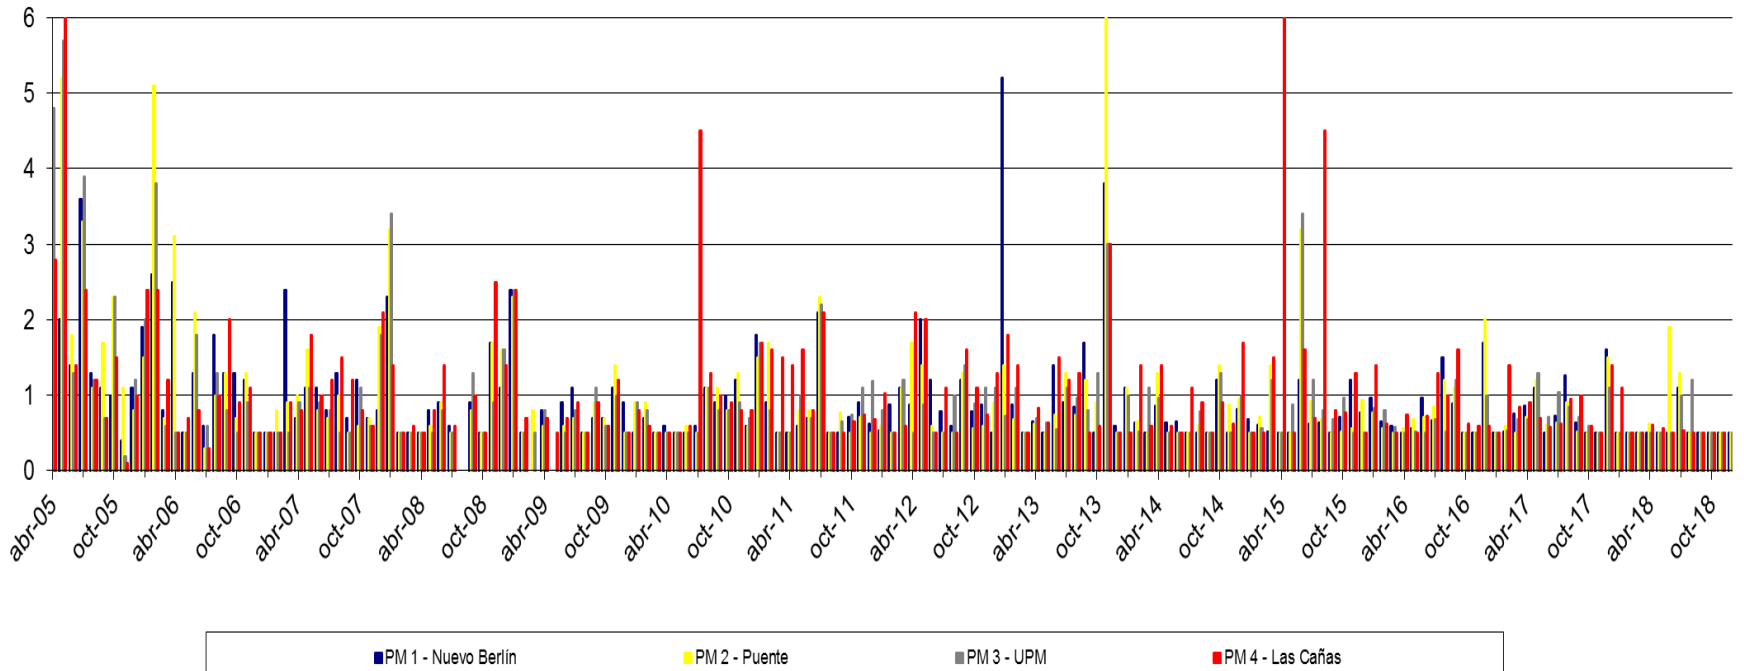

## Río Uruguay – Resultados de monitoreo

Abril 2005 – Diciembre 2018

DBO - Concentración en el Río Uruguay (mg/L)

Nitrógeno Total - Concentración en el Río Uruguay (mg/L)

Fósforo Total - Concentración en el Río Uruguay (µg/L)

### Temperatura del Río Uruguay (°C)