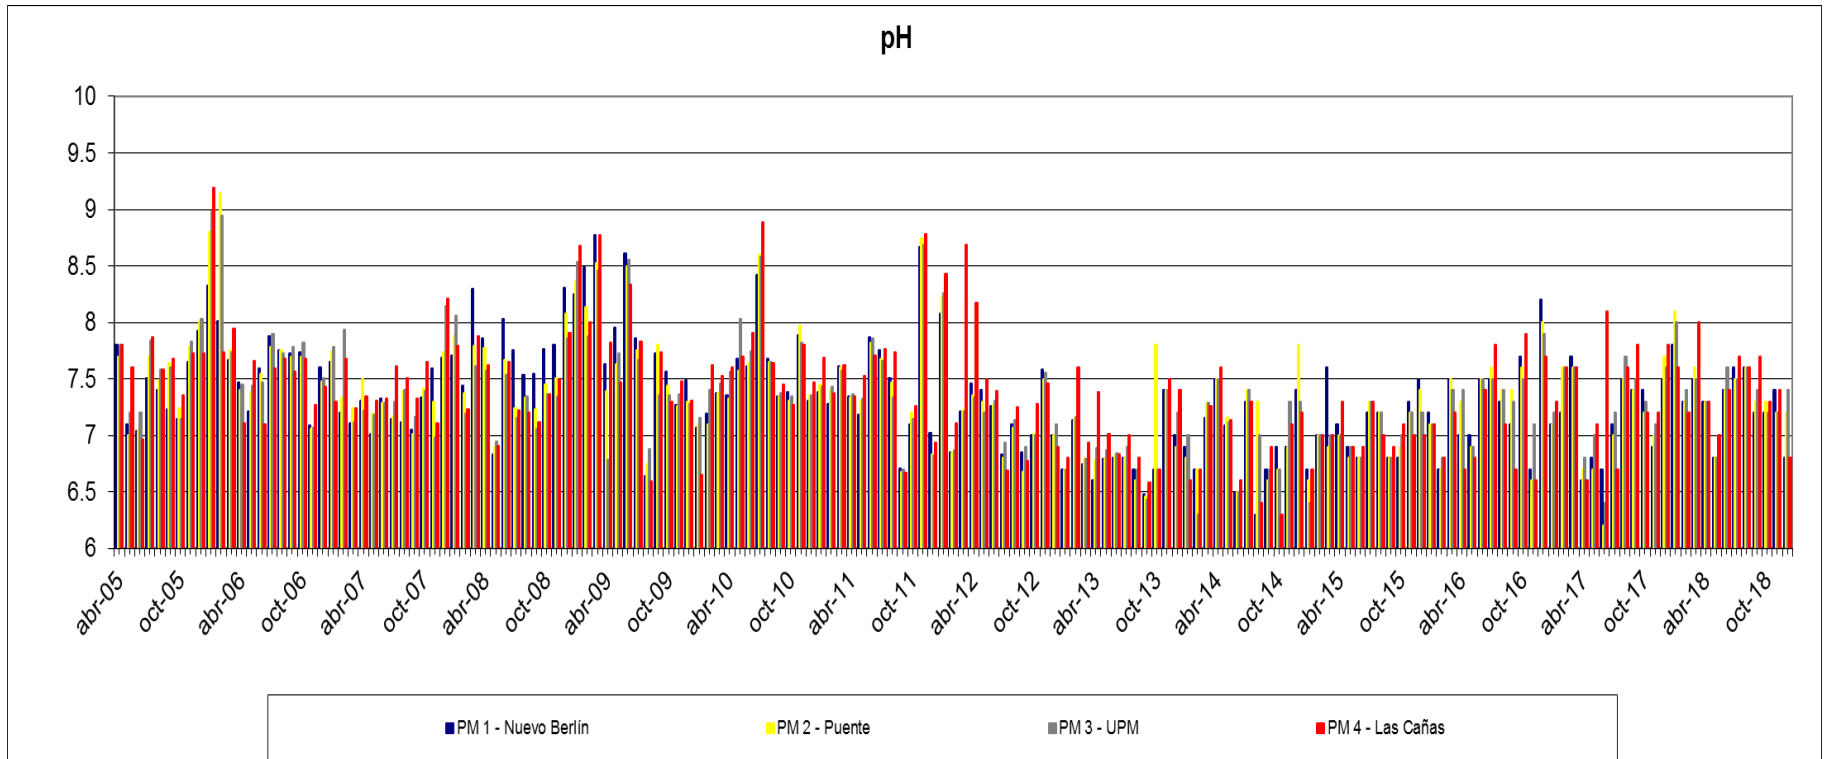

## Río Uruguay – Resultados de monitoreo

Abril 2005 – Diciembre 2018

DBO - Concentración en el Río Uruguay (mg/L)

Nitrógeno Total - Concentración en el Río Uruguay (mg/L)

Fósforo Total - Concentración en el Río Uruguay (µg/L)

### Temperatura del Río Uruguay (°C)