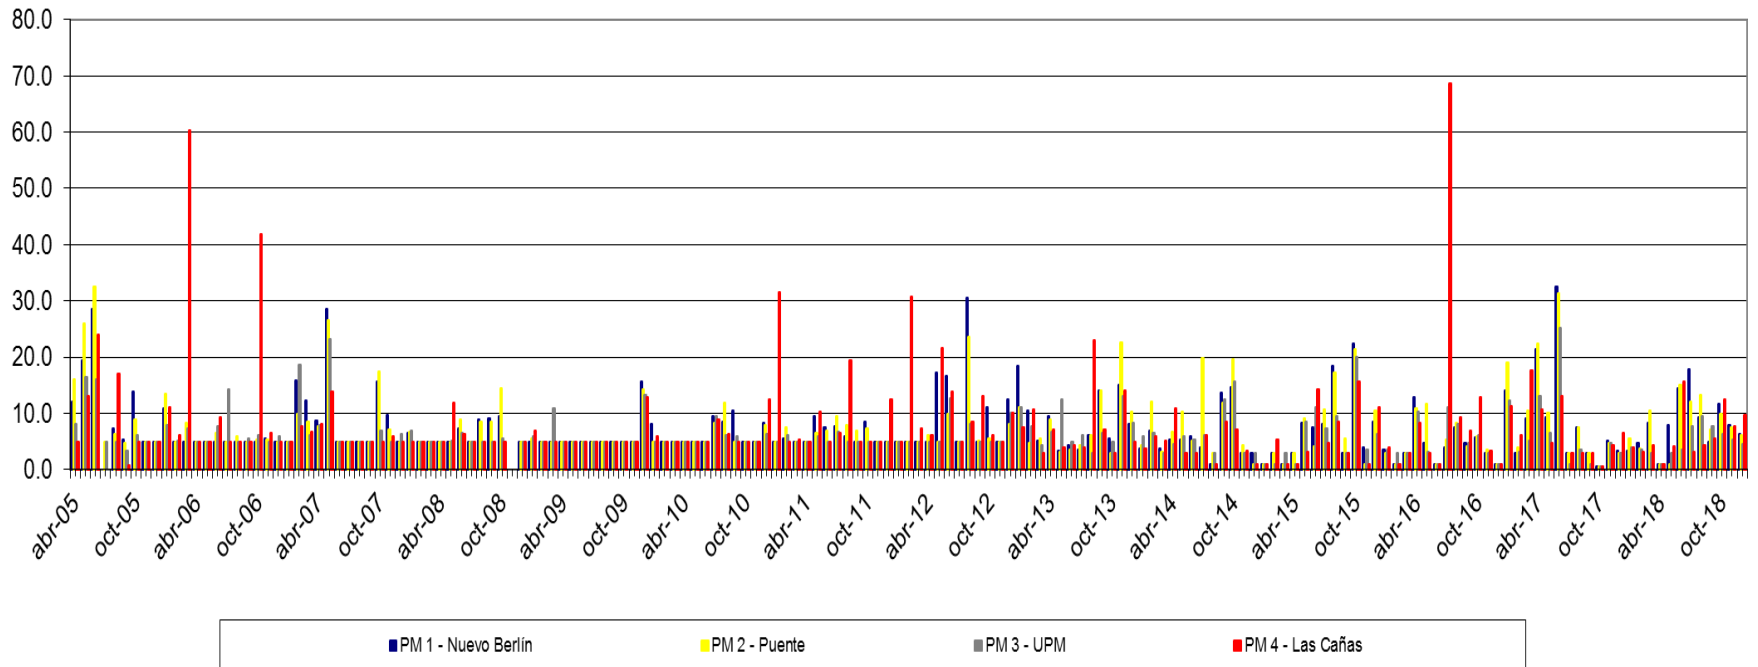

SST - Concentración en el Río Uruguay (mg/L)