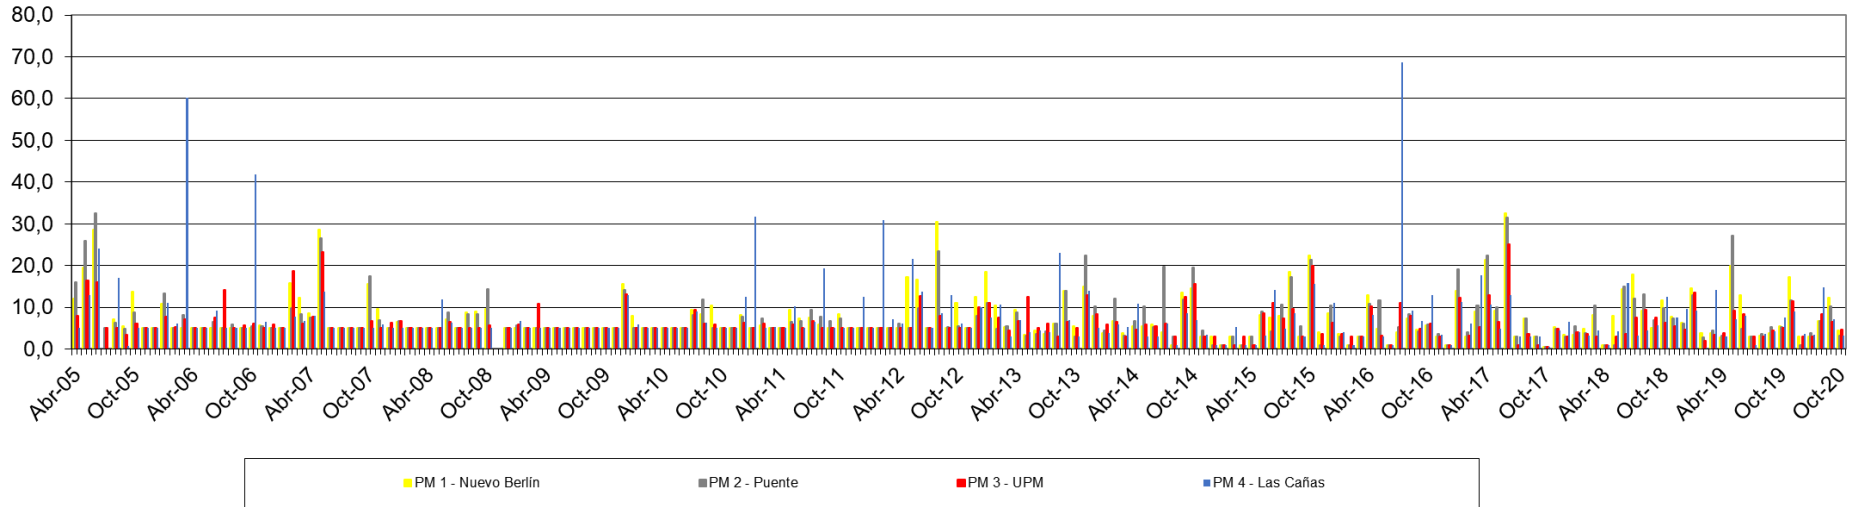

# Río Uruguay – Resultados de monitoreo

Abril 2005 – Diciembre 2020

DBO - Concentración en el Río Uruguay (mg/L)

Fósforo Total - Concentración en el Río Uruguay ( $\mu\text{g/L}$ )

Nitrógeno Total - Concentración en el Río Uruguay (mg/L)

SST - Concentración en el Río Uruguay (mg/L)

### Temperatura del Río Uruguay (°C)

UPM **BIOFORE**  
**BEYOND** FOSSILS