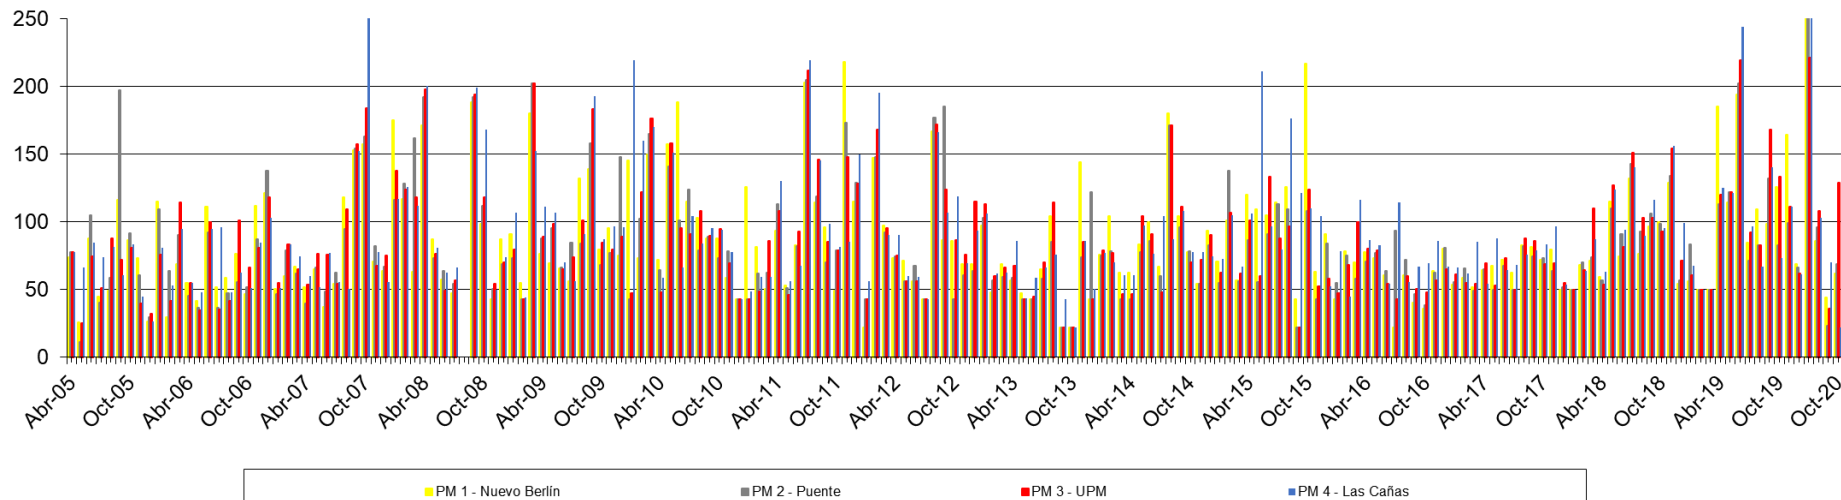

# Río Uruguay – Resultados de monitoreo

Abril 2005 – Diciembre 2020

DBO - Concentración en el Río Uruguay (mg/L)

Fósforo Total - Concentración en el Río Uruguay ( $\mu\text{g/L}$ )

Nitrógeno Total - Concentración en el Río Uruguay (mg/L)

SST - Concentración en el Río Uruguay (mg/L)

### Temperatura del Río Uruguay (°C)

UPM **BIOFORE**  
**BEYOND** FOSSILS