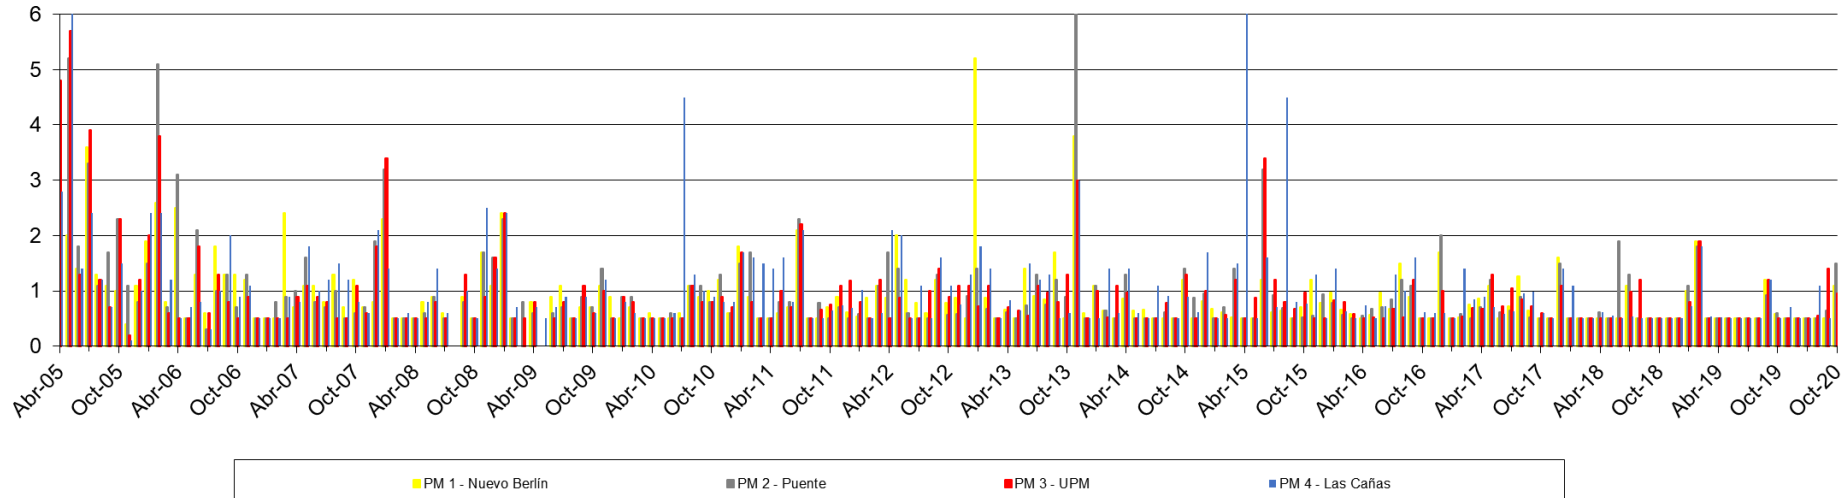

# Río Uruguay – Resultados de monitoreo

Abril 2005 – Diciembre 2020

DBO - Concentración en el Río Uruguay (mg/L)

Fósforo Total - Concentración en el Río Uruguay ( $\mu\text{g/L}$ )

Nitrógeno Total - Concentración en el Río Uruguay (mg/L)

SST - Concentración en el Río Uruguay (mg/L)

### Temperatura del Río Uruguay (°C)

UPM **BIOFORE**  
**BEYOND** FOSSILS