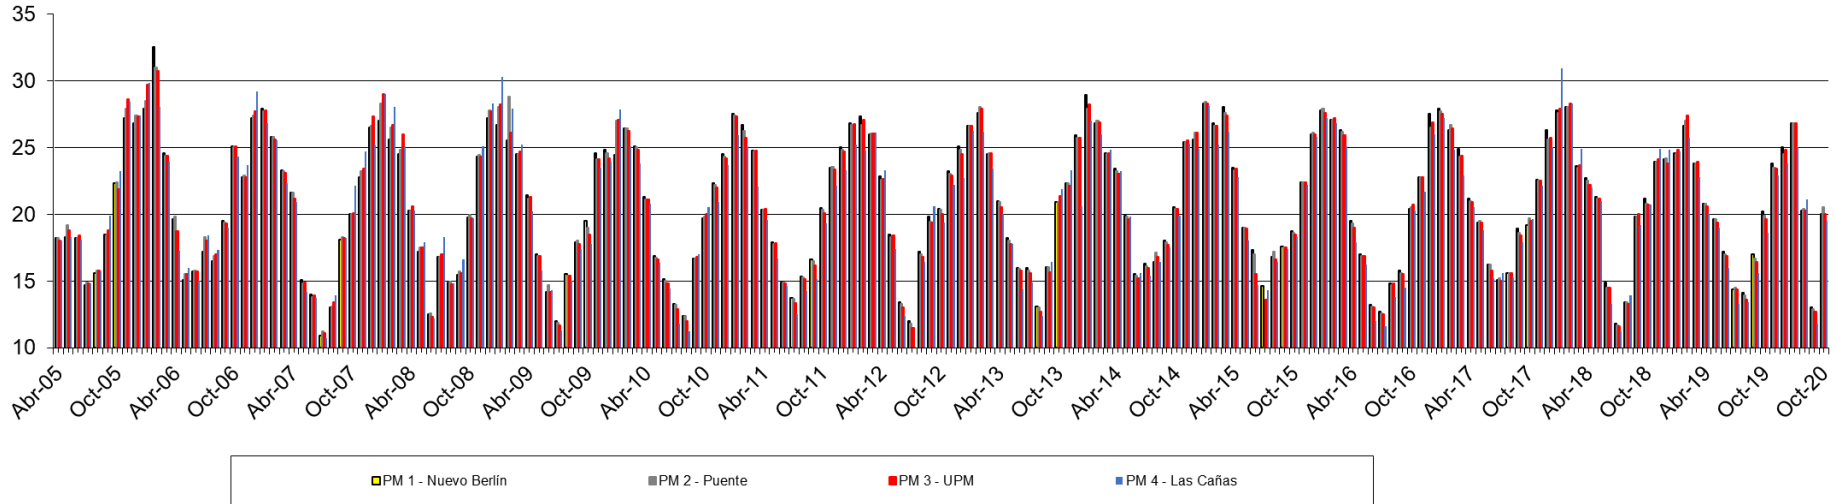

Temperatura del Río Uruguay (°C)