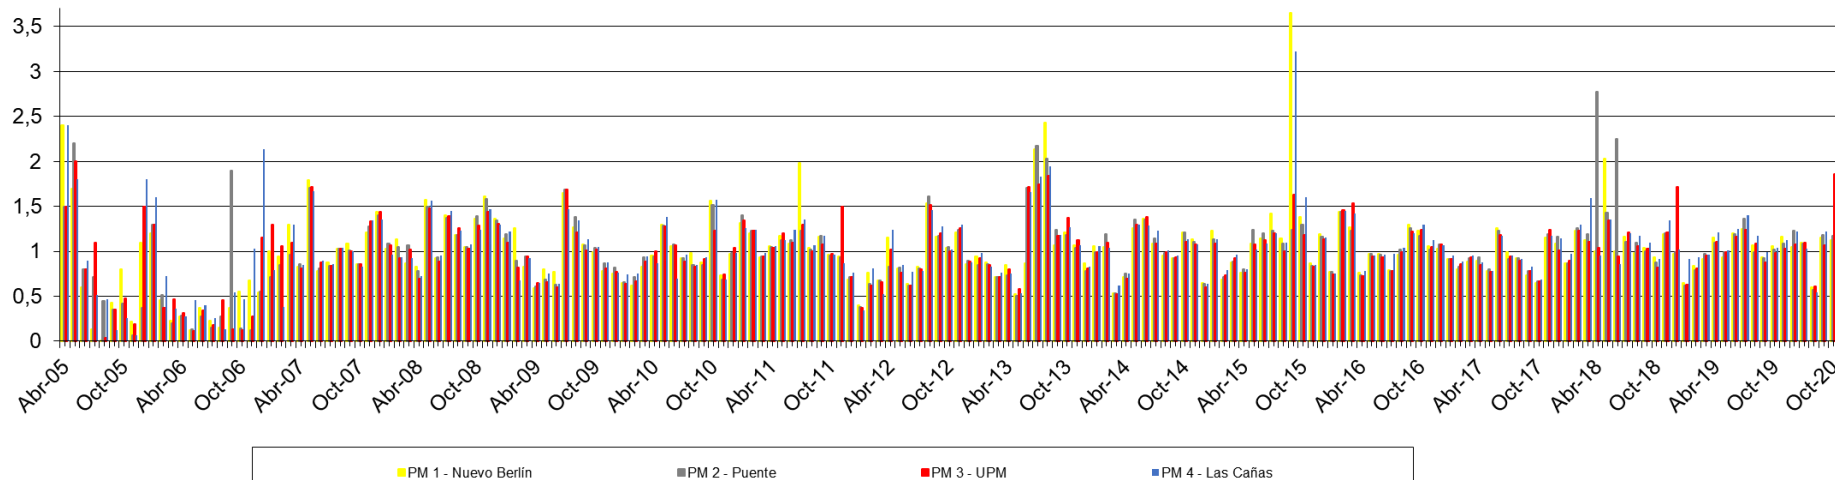

# Río Uruguay – Resultados de monitoreo

Abril 2005 – Diciembre 2020

DBO - Concentración en el Río Uruguay (mg/L)

Fósforo Total - Concentración en el Río Uruguay ( $\mu\text{g/L}$ )

Nitrógeno Total - Concentración en el Río Uruguay (mg/L)

SST - Concentración en el Río Uruguay (mg/L)