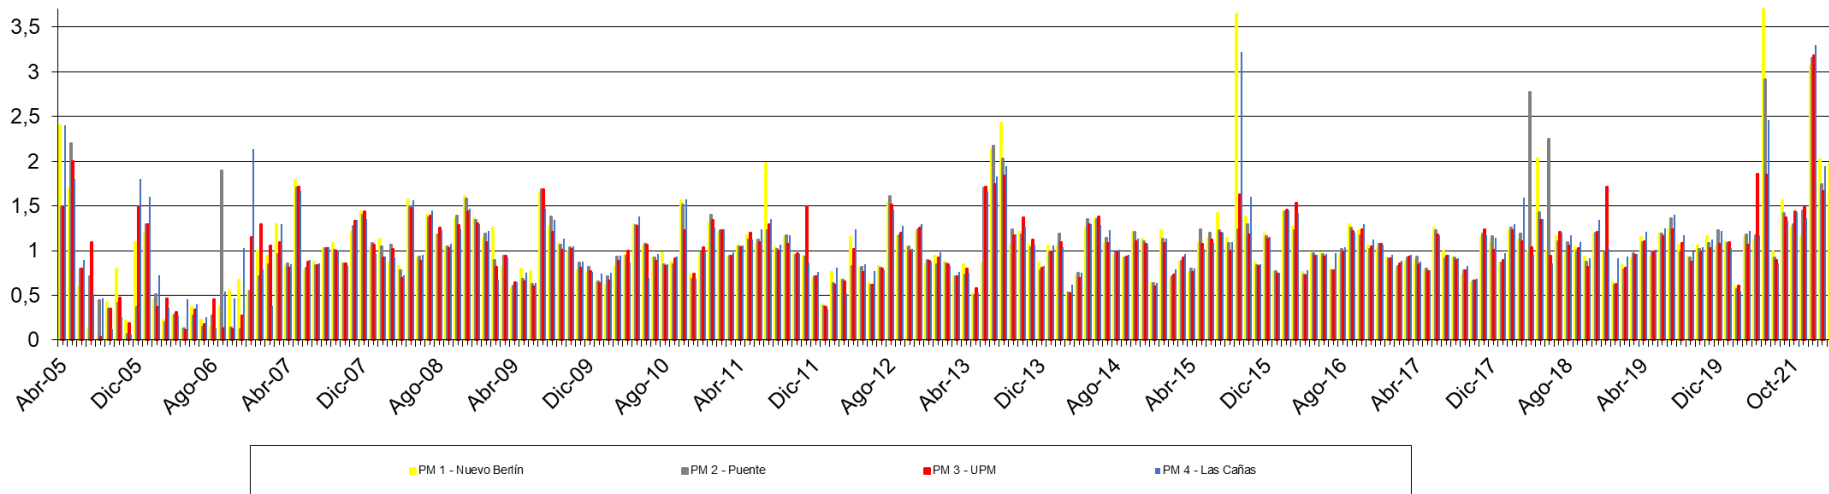

# Río Uruguay – Resultados de monitoreo

Abril 2005 – Diciembre 2022

DBO - Concentración en el Río Uruguay (mg/L)

Fósforo Total - Concentración en el Río Uruguay (µg/L)

### Nitrógeno Total - Concentración en el Río Uruguay (mg/L)

SST - Concentración en el Río Uruguay (mg/L)

Temperatura del Río Uruguay (°C)

UPM **BIOFORE**  
**BEYOND** FOSSILS