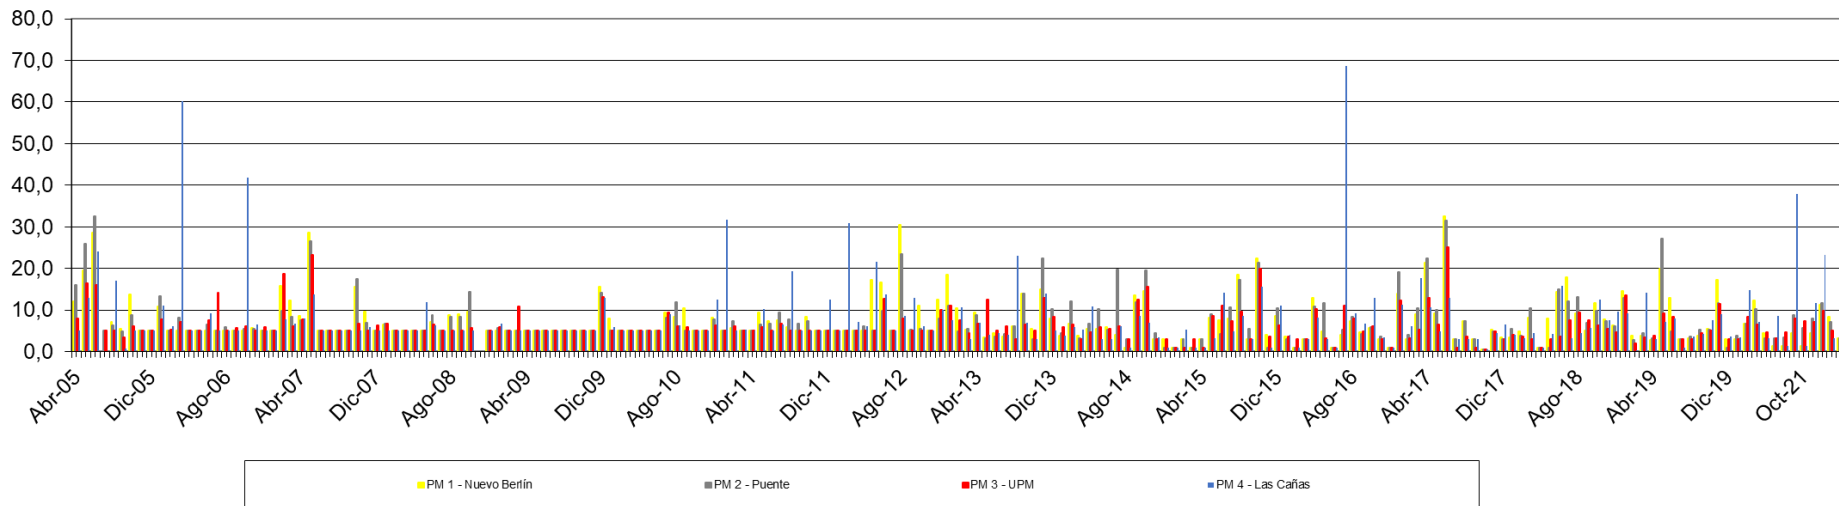

# Río Uruguay – Resultados de monitoreo

Abril 2005 – Diciembre 2022

DBO - Concentración en el Río Uruguay (mg/L)

Fósforo Total - Concentración en el Río Uruguay (µg/L)

### Nitrógeno Total - Concentración en el Río Uruguay (mg/L)

SST - Concentración en el Río Uruguay (mg/L)

Temperatura del Río Uruguay (°C)

UPM **BIOFORE**  
**BEYOND** FOSSILS