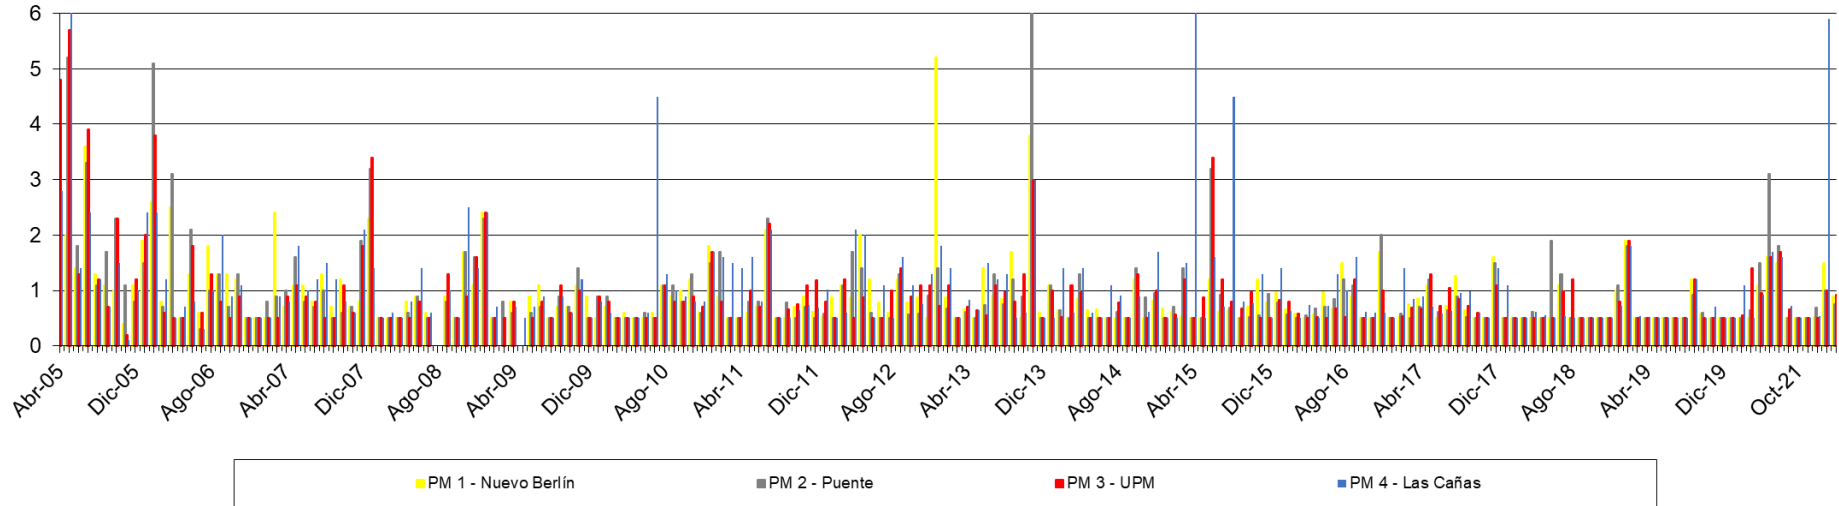

# Río Uruguay – Resultados de monitoreo

Abril 2005 – Diciembre 2022

DBO - Concentración en el Río Uruguay (mg/L)

Fósforo Total - Concentración en el Río Uruguay (µg/L)

### Nitrógeno Total - Concentración en el Río Uruguay (mg/L)

SST - Concentración en el Río Uruguay (mg/L)

Temperatura del Río Uruguay (°C)

UPM **BIOFORE**  
**BEYOND** FOSSILS