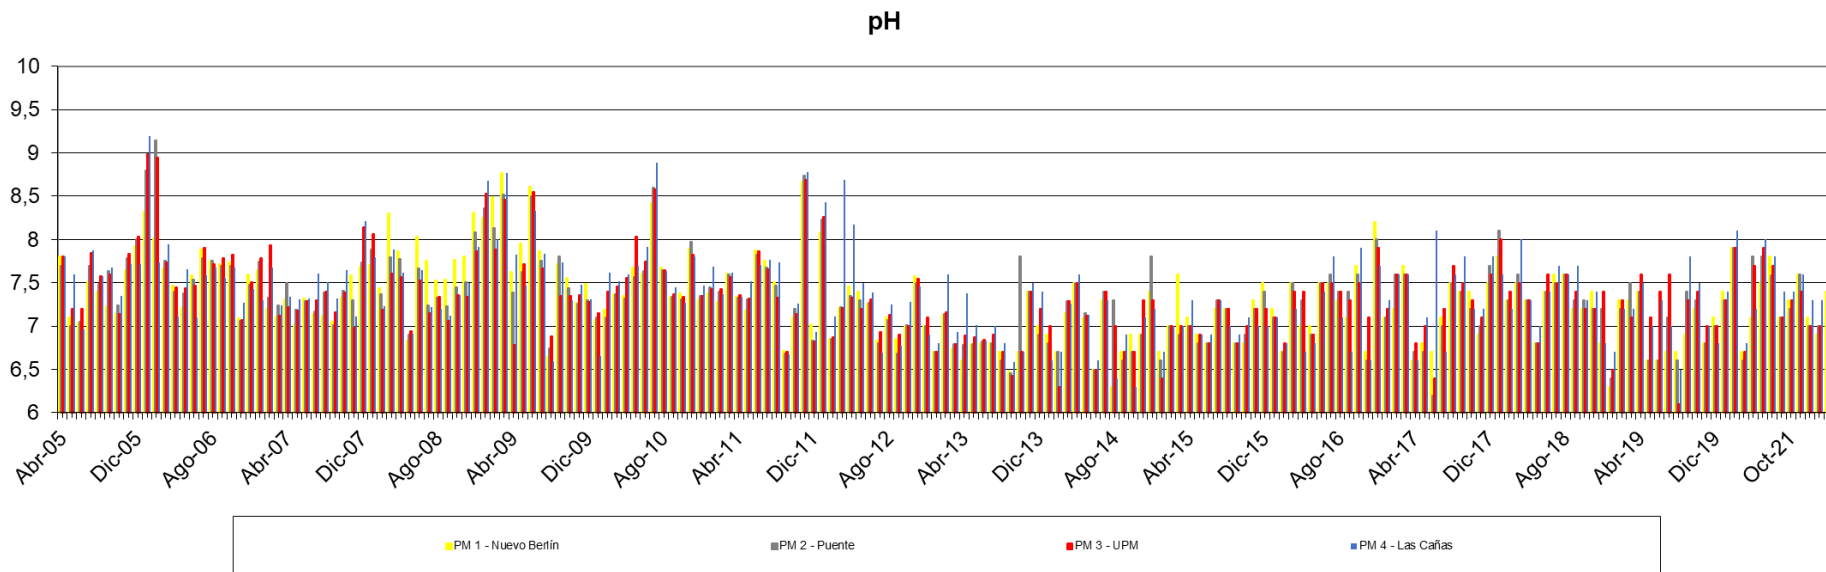

### Nitrógeno Total - Concentración en el Río Uruguay (mg/L)

SST - Concentración en el Río Uruguay (mg/L)

Temperatura del Río Uruguay (°C)

UPM **BIOFORE**  
**BEYOND** FOSSILS