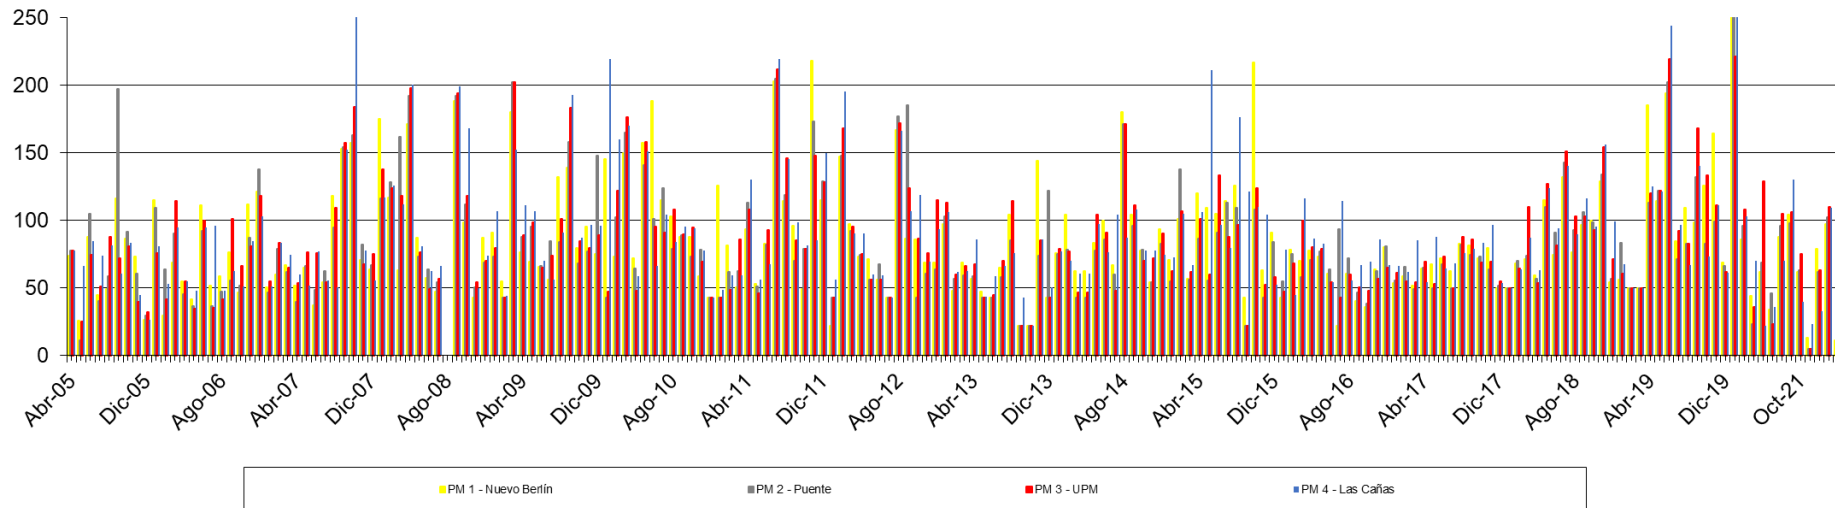

# Río Uruguay – Resultados de monitoreo

Abril 2005 – Diciembre 2022

DBO - Concentración en el Río Uruguay (mg/L)

Fósforo Total - Concentración en el Río Uruguay (µg/L)

### Nitrógeno Total - Concentración en el Río Uruguay (mg/L)

SST - Concentración en el Río Uruguay (mg/L)

Temperatura del Río Uruguay (°C)

UPM **BIOFORE**  
**BEYOND** FOSSILS