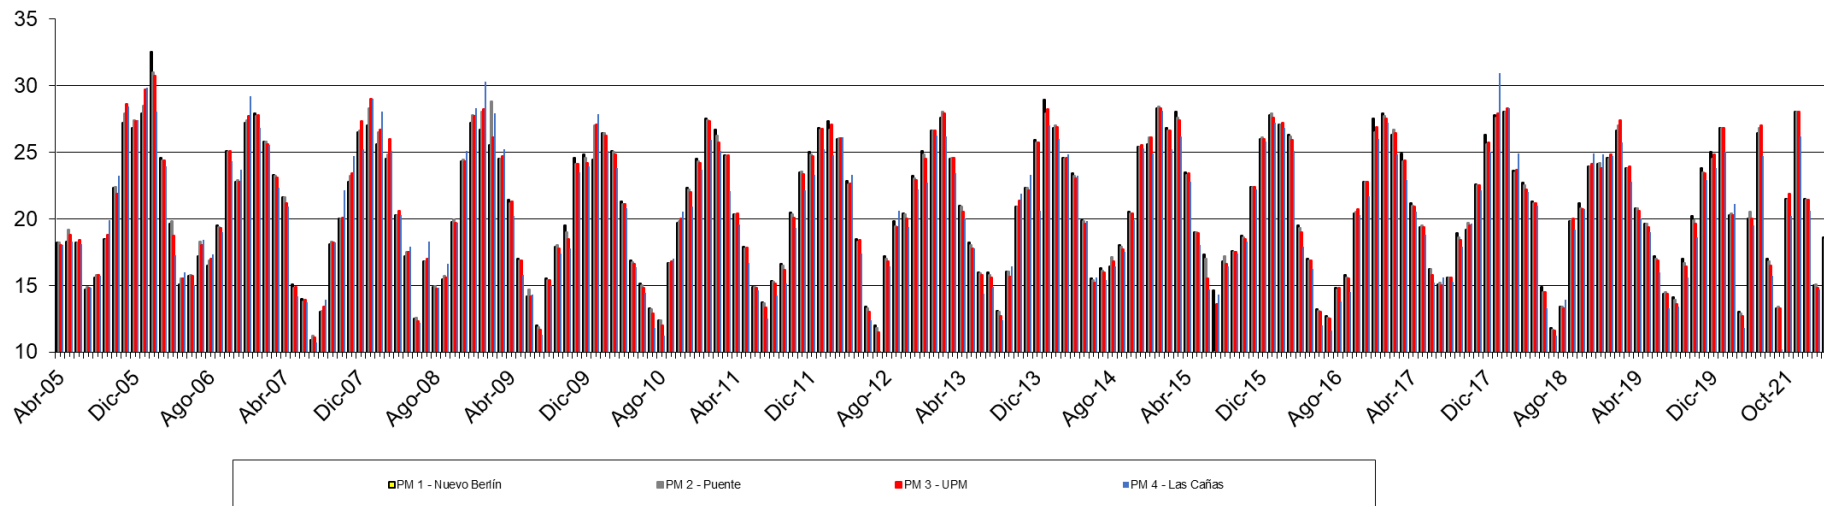

# Río Uruguay – Resultados de monitoreo

Abril 2005 – Diciembre 2022

DBO - Concentración en el Río Uruguay (mg/L)

Fósforo Total - Concentración en el Río Uruguay (µg/L)

### Nitrógeno Total - Concentración en el Río Uruguay (mg/L)

SST - Concentración en el Río Uruguay (mg/L)

Temperatura del Río Uruguay (°C)

UPM **BIOFORE**  
**BEYOND** FOSSILS