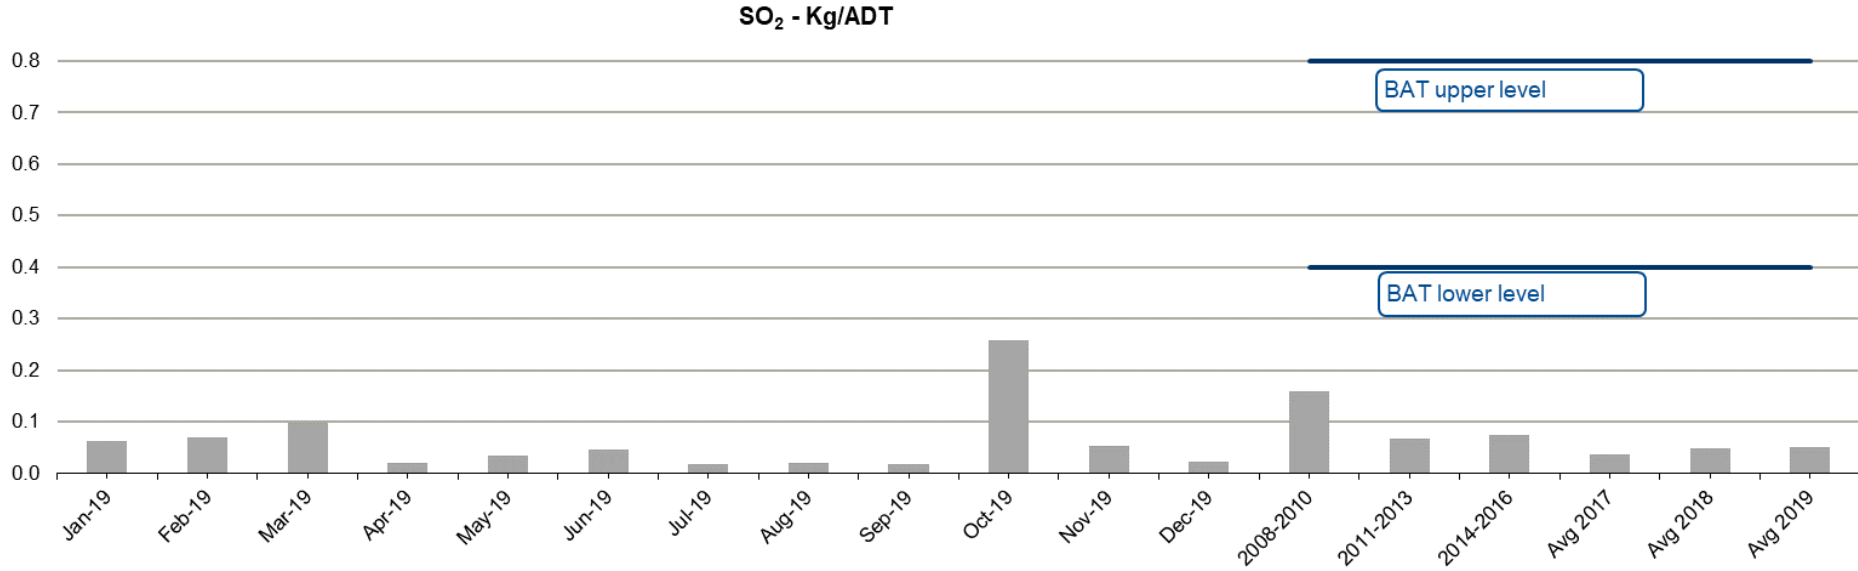

Desempeño ambiental UPM Fray Bentos

UPM **BIOFORE-BEYOND** FOSSILS

Emisiones al aire

% del tiempo sobre el límite del permiso

Calderas - % de tiempo sobre el límite del permiso

% del tiempo sobre límites

Horno de Cal - % de tiempo sobre el límite del permiso

SO₂

TRS

Nox

Polvo

UPM **BIOFORE**
BEYOND FOSSILS