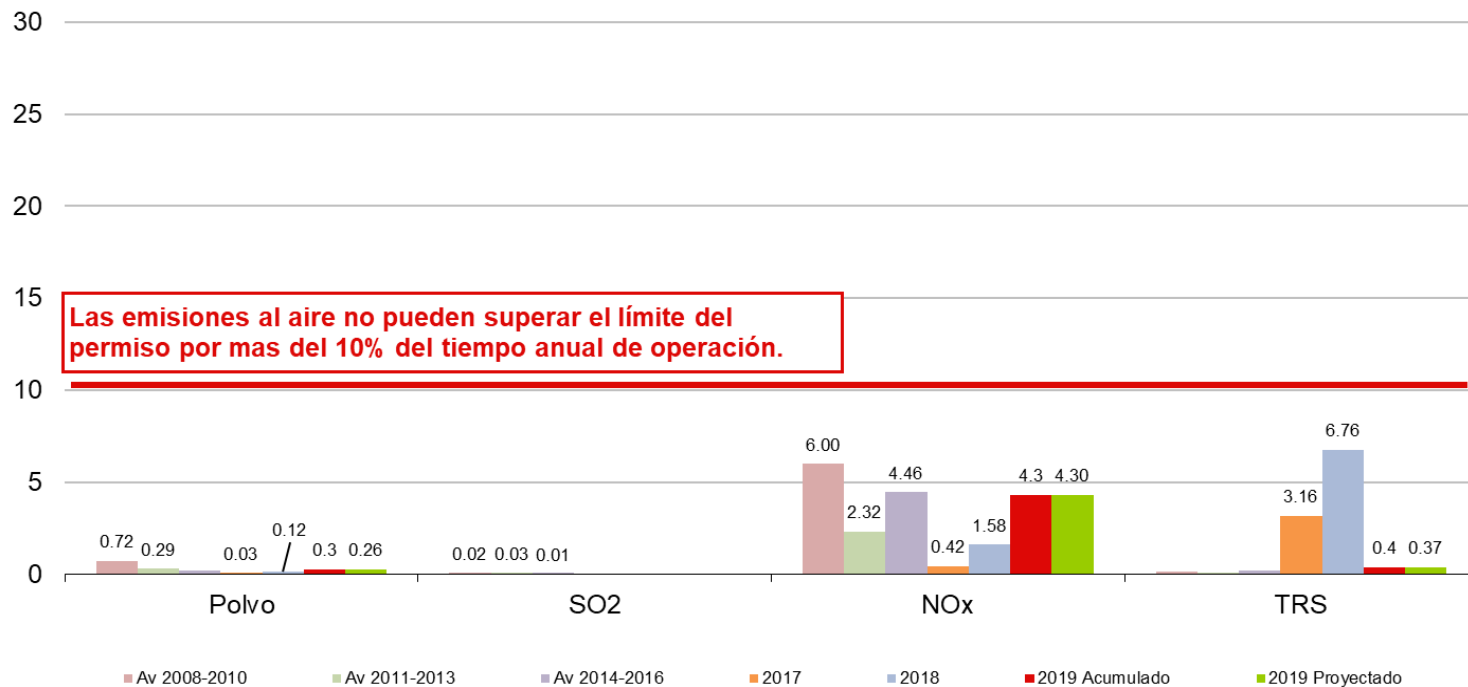

Desempeño ambiental UPM Fray Bentos

UPM **BIOFORE-BEYOND** FOSSILS

Emisiones al aire

% del tiempo sobre el límite del permiso

Calderas - % de tiempo sobre el límite del permiso

% del tiempo sobre límites

Horno de Cal - % de tiempo sobre el límite del permiso