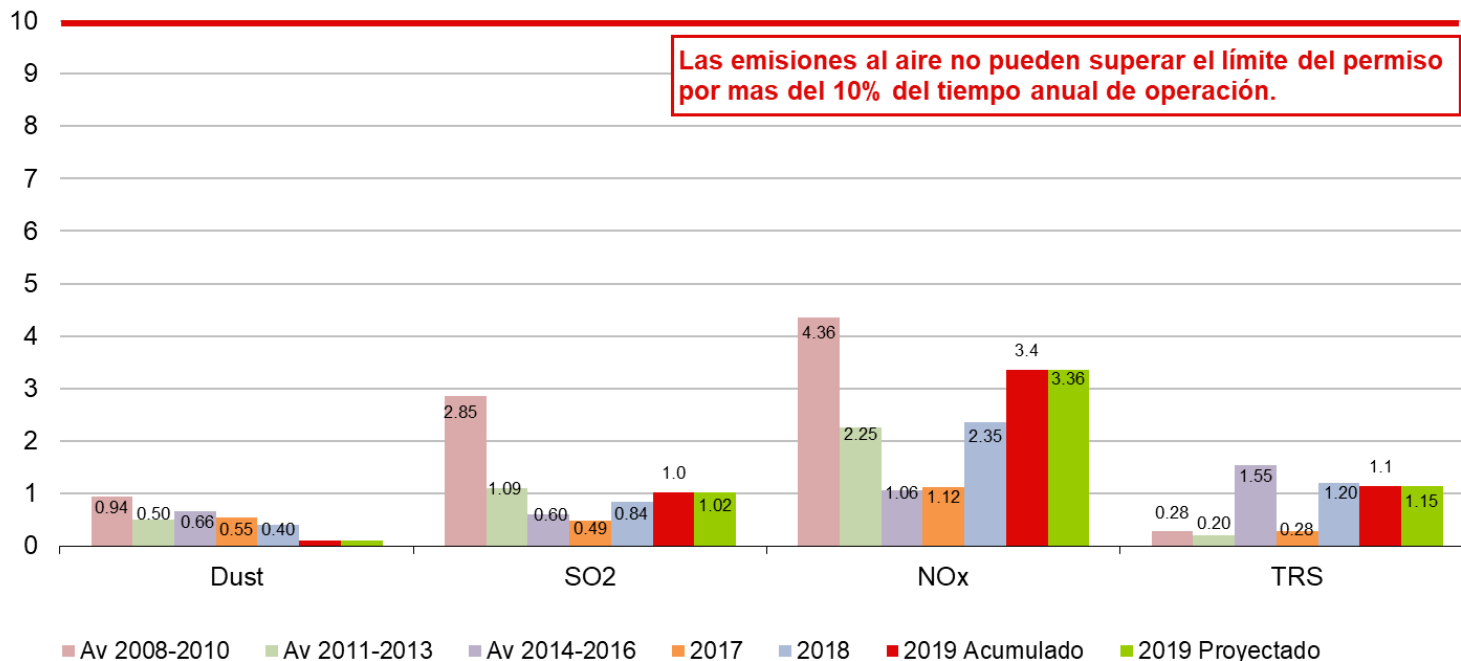

Desempeño ambiental UPM Fray Bentos

UPM **BIOFORE-BEYOND** FOSSILS

Emisiones al aire

% del tiempo sobre el límite del permiso

Calderas - % de tiempo sobre el límite del permiso

% del tiempo sobre límites

Horno de Cal - % de tiempo sobre el límite del permiso