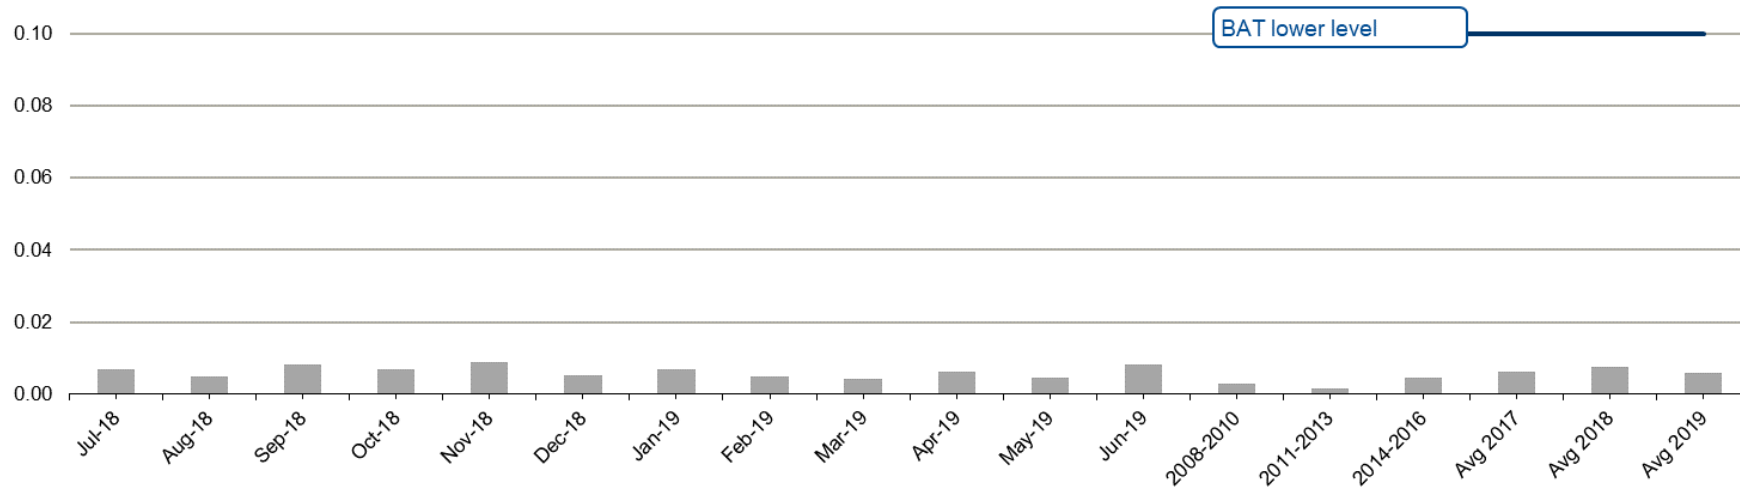

TRS

TRS - Kg/ADT