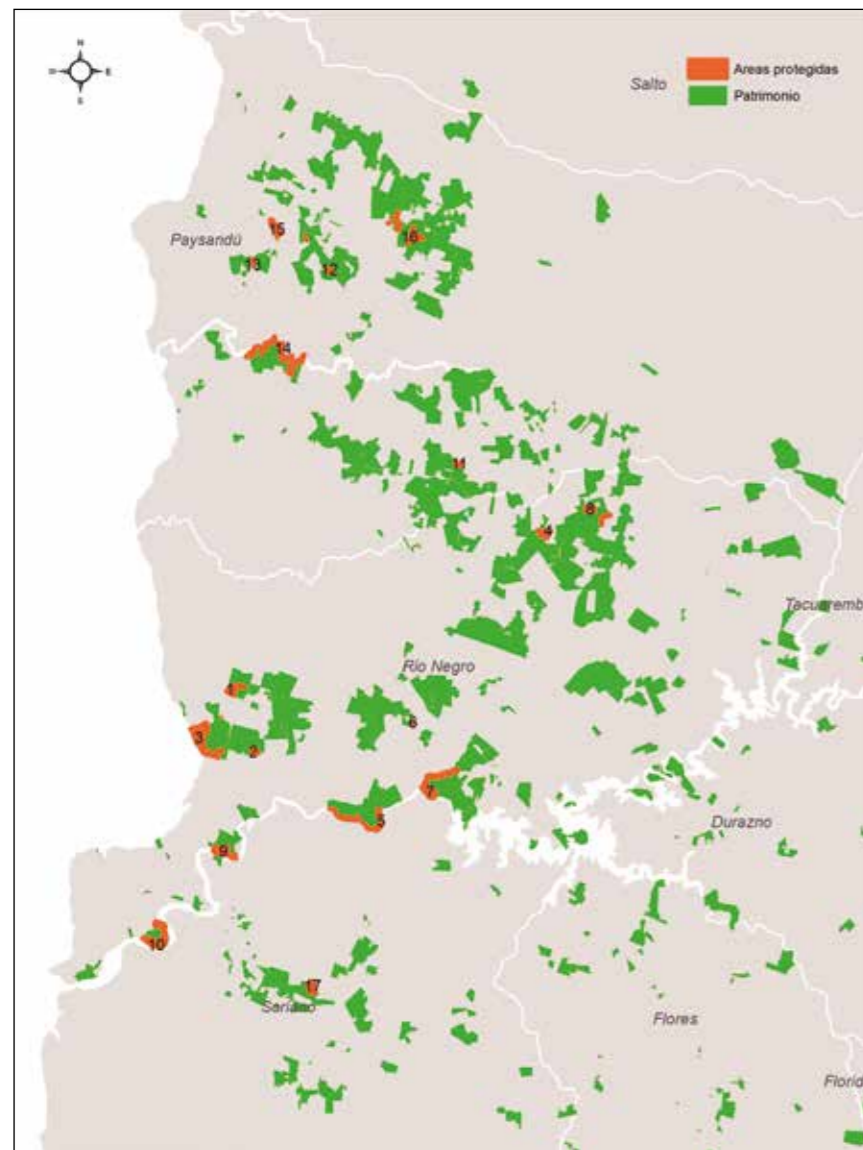

### NUEVA ESPECIE

Se confirmó la identificación de una nueva especie de planta para la ciencia, la cual está en proceso de publicación. Perteneció al Género *Antyphytum* (*Boraginaceae*). Los expertos que lo clasificaron están en proceso de publicar su nombre científico. Fue identificada en un campo de UPM Forestal Oriental en Paysandú.

### NUEVO GÉNERO

Se detectó la presencia por primera vez en Uruguay de un Género (y por lo tanto una especie): *Sceptridium schaffneri*. Se trata de un helecho que crece en zonas húmedas. Fue identificado en un campo de UPM Forestal Oriental en Durazno.

## Litoral

1. El Rosario
2. Mafalda Este
3. Esteros y Algarrobales del Río Uruguay (ex Mafalda)
4. Las Tunas
5. El Jabalí
6. Viraroes
7. La Trinidad
8. El Ombú
9. Barrancas Negras
10. El Cerro
11. Cueva del Tigre - El Refugio
12. Santa Carolina
13. El Pucará – Carretón II
14. El Retiro (Queguay)
15. Chasicó
16. San Pedro - Don Martín
17. Coquimbo

## Centro Sur

18. Arroyo Malo
19. La Rinconada
20. Cerro Agudo
21. Quiebrayugo
22. CJPP - Arteaga
23. La Palma
24. La Peñarrosa