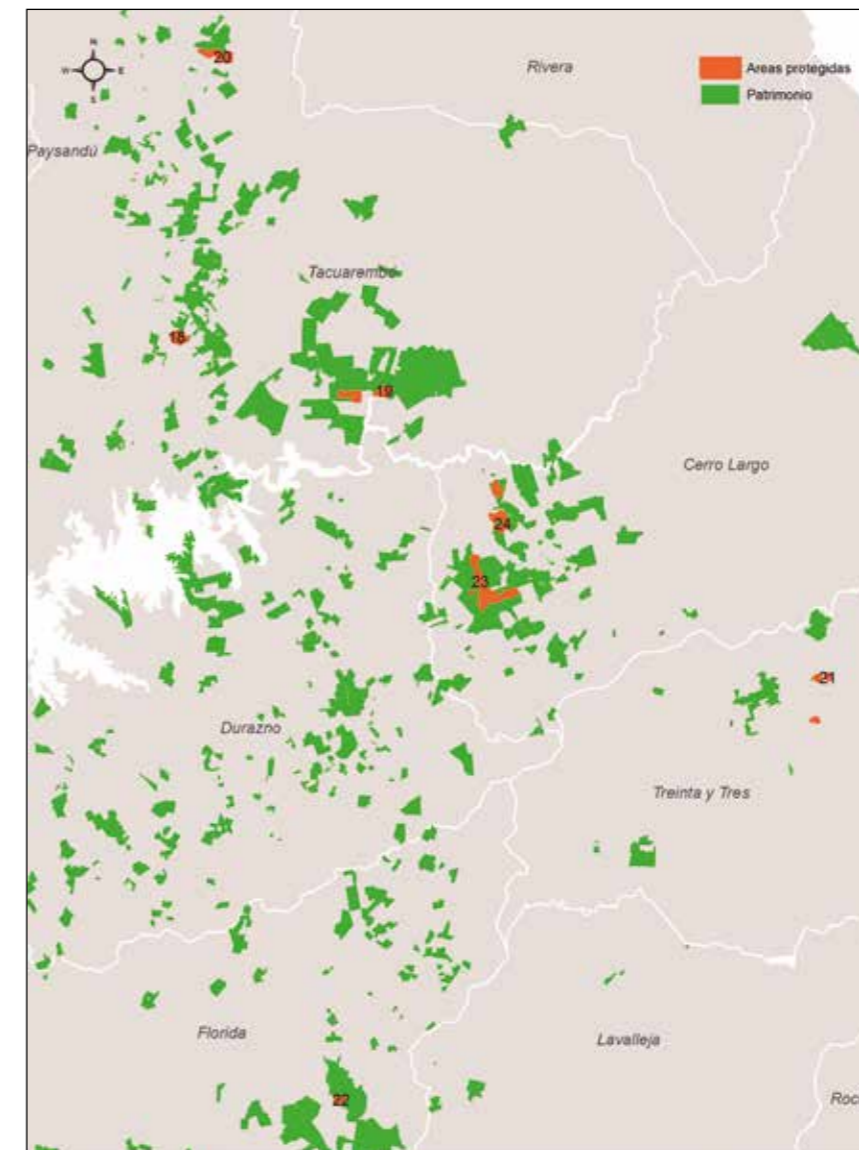

Allí encontrará todas las especies de flora y fauna presentes en las 24 áreas protegidas.

# MAPAS DE ÁREAS PROTEGIDAS

## Litoral

1. El Rosario
2. Mafalda Este
3. Esteros y Algarrobales del Río Uruguay (ex Mafalda)
4. Las Tunas
5. El Jabalí
6. Viraroes
7. La Trinidad
8. El Ombú
9. Barrancas Negras
10. El Cerro
11. Cueva del Tigre - El Refugio
12. Santa Carolina
13. El Pucará – Carretón II
14. El Retiro (Queguay)
15. Chasicó
16. San Pedro - Don Martín
17. Coquimbo

## Centro Sur

18. Arroyo Malo
19. La Rinconada
20. Cerro Agudo
21. Quiebrayugo
22. CJPP - Arteaga
23. La Palma
24. La Peñarrosa