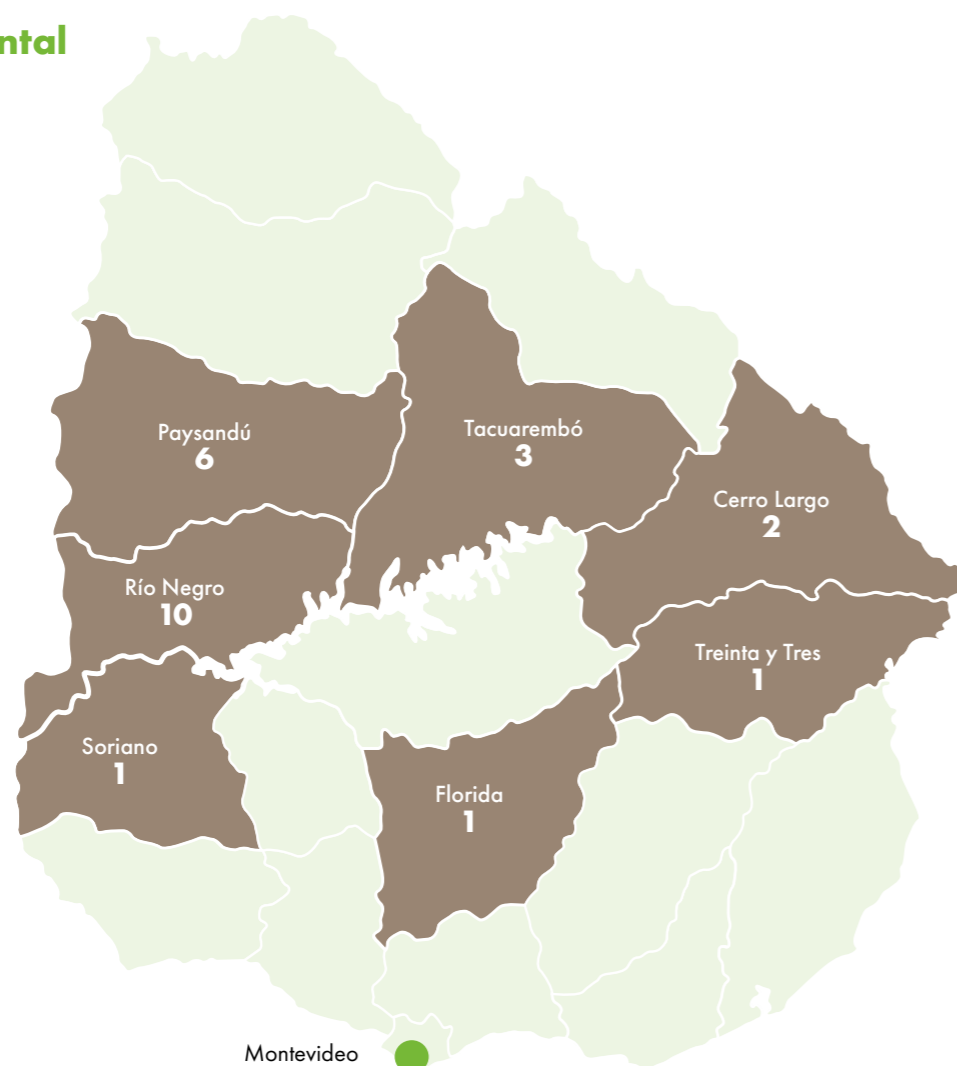

CONSERVACIÓN DE LA BIODIVERSIDAD

ÁREAS DE CONSERVACIÓN

Categoría	Superficie (ha)	% del área gestionada
AAVC	5836	1,5
AC	5321	1,4
ACo	38087	9,9
Total	49244	12,8

AAVC: áreas de alto valor de conservación.
AC: áreas de conservación.
ACo: áreas de conectividad entre las demás áreas.

UPM Forestal Oriental tiene 24 áreas de conservación en Uruguay