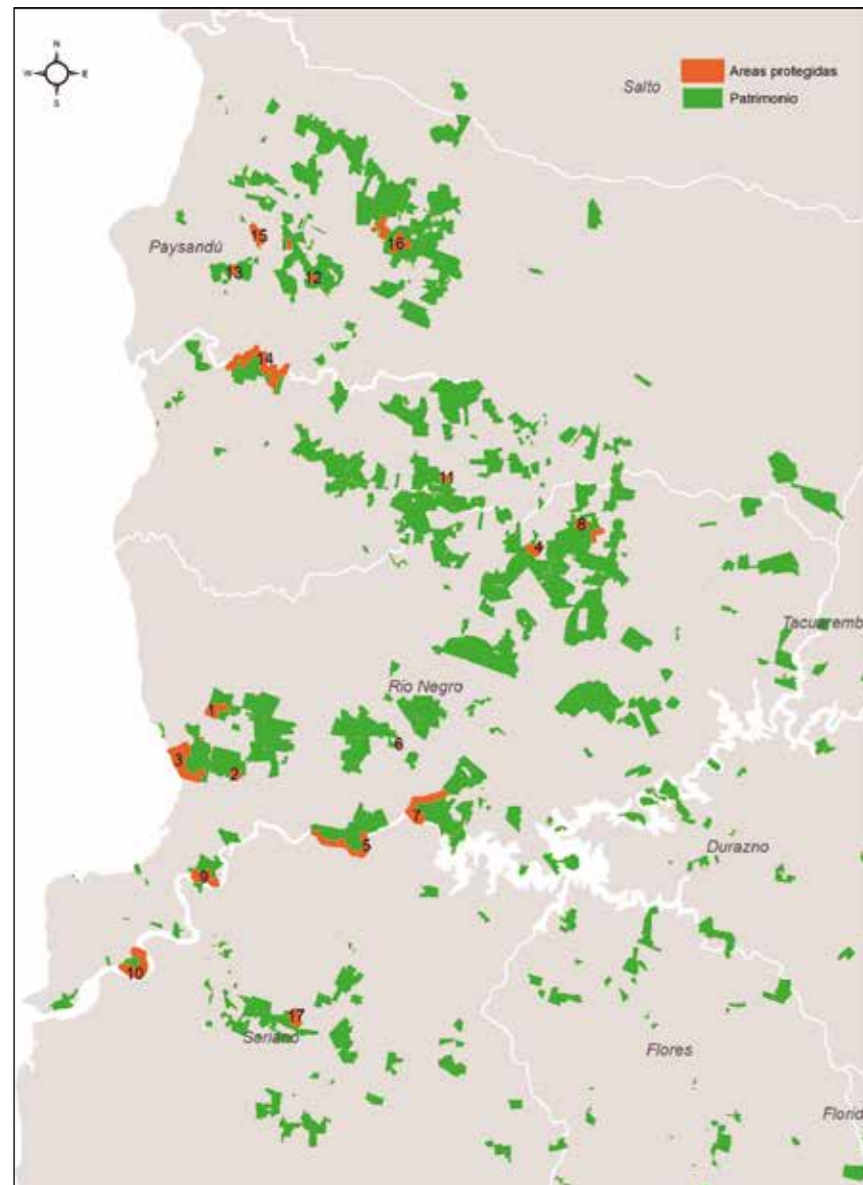

Orthocheilus

14 NUEVAS ESPECIES PRIORITARIAS PARA LA CONSERVACIÓN DETECTADAS EN PREDIOS DE LA EMPRESA

Abutilon pauciflorum, *Asplenium harpeodes*, *Blechnum exiguum*, *Croton chamaeptytis*, *Dicranopteris flexuosa*, *Habenaria parviflora*, *Helianthium tenellum*, *Parodia mammulosa*, *Parodia ottonis*, *Porophyllum brevifolium*, *Tillandsia xiphoides*, *Orthochilus ruwenzoriensis* y *Skeptrostachys paraguayensis* y *Trichomanes crispum*.

Para conocer más sobre todas las áreas de conservación de UPM Forestal Oriental, sus principales valores de conservación y especies prioritarias de SNAP, visite www.upm.uy/medioambiente

Allí encontrará todas las especies de flora y fauna presentes en las 26 áreas protegidas.

MAPAS DE ÁREAS PROTEGIDAS

Litoral

1. El Rosario
2. Mafalda Este
3. Esteros y Algarrobales del Río Uruguay (ex Mafalda)
4. Las Tunas
5. El Jabalí
6. Viraroes
7. La Trinidad
8. El Ombú
9. Barrancas Negras
10. El Cerro
11. Cueva del Tigre - El Refugio
12. Santa Carolina
13. El Pucará – Carretón II
14. El Retiro (Queguay)
15. Chasicó
16. San Pedro - Don Martín
17. Coquimbo

Centro Sur

18. Arroyo Malo
19. La Rinconada
20. Cerro Agudo
21. Quebrayugo
22. CJPP - Arteaga
23. La Palma
24. La Peñarrosa
25. Los Gauchos
26. El Alero 3