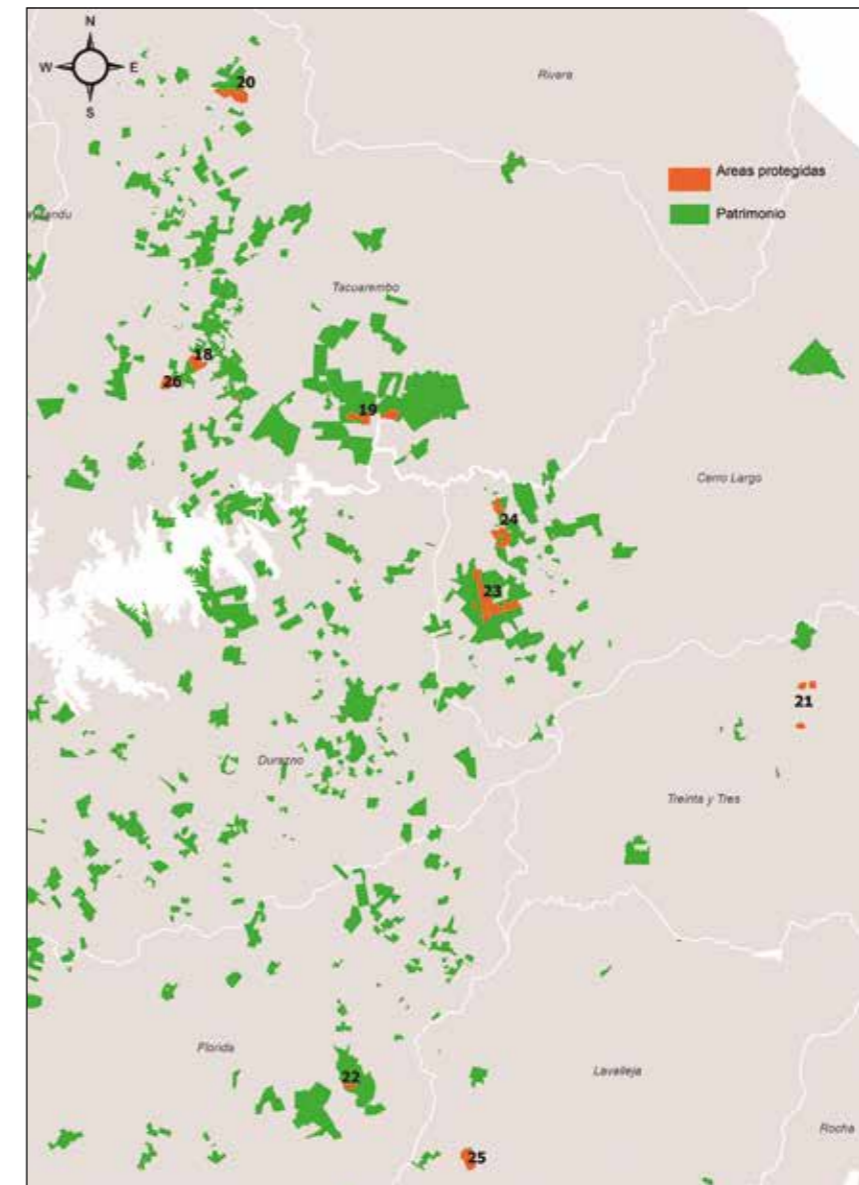

ACTUALIZADO AGOSTO 2020

UPM Forestal Oriental tiene 26 áreas de conservación en Uruguay

ESPECIES

NUEVA ESPECIE

Se confirmó la identificación de una nueva especie de planta para la ciencia, la cual está en proceso de publicación. Perteneció al Género *Antyphytum* (*Boraginaceae*). Los expertos que lo clasificaron están en proceso de publicar su nombre científico. Fue identificada en un campo de UPM Forestal Oriental en Paysandú.

Para conocer más sobre todas las áreas de conservación de UPM Forestal Oriental, sus principales valores de conservación y especies prioritarias de SNAP, visite www.upm.uy/medioambiente

Allí encontrará todas las especies de flora y fauna presentes en las 26 áreas protegidas.

MAPAS DE ÁREAS PROTEGIDAS

Litoral

1. El Rosario
2. Mafalda Este
3. Esteros y Algarrobales del Río Uruguay (ex Mafalda)
4. Las Tunas
5. El Jabalí
6. Viraroes
7. La Trinidad
8. El Ombú
9. Barrancas Negras
10. El Cerro
11. Cueva del Tigre - El Refugio
12. Santa Carolina
13. El Pucará – Carretón II
14. El Retiro (Queguay)
15. Chasicó
16. San Pedro - Don Martín
17. Coquimbo

Centro Sur

18. Arroyo Malo
19. La Rinconada
20. Cerro Agudo
21. Quebrayugo
22. CJPP - Arteaga
23. La Palma
24. La Peñarrosa
25. Los Gauchos
26. El Alero 3